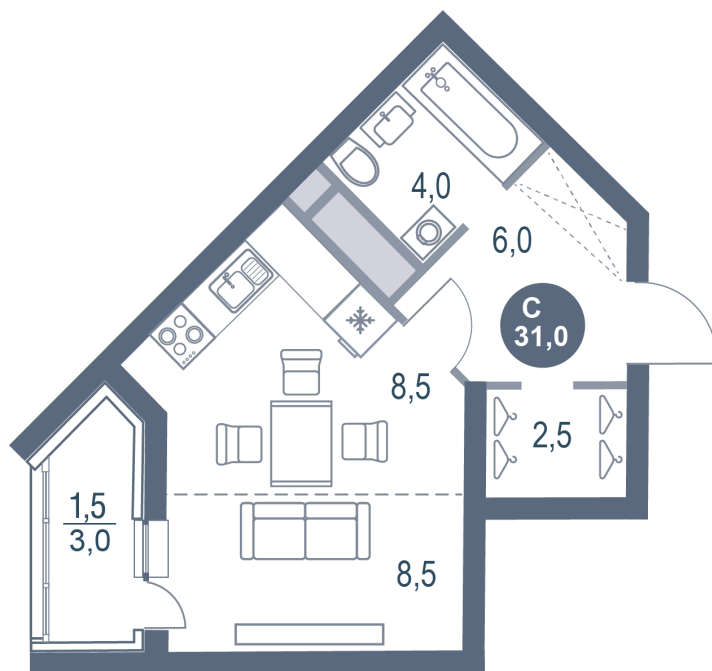

Номер: 327

Студия 31 м²

Отсканируйте QR-код
и смотрите на сайте
kotelnikipark.ru

6 393 330 руб.

В ипотеку от 27 731 руб.

Корпус

Корпус №11

Этаж

4

Секция

3

24.11.2024, 04:22

Не является публичной офертой, цена может быть скорректирована. Информация взята с сайта «kotelnikipark.ru»

На этаже 4

Студия 31 м²

24.11.2024, 04:22

Не является публичной офертой, цена может быть скорректирована. Информация взята с сайта «kotelnikipark.ru»

На генплане Корпус №11

Студия 31 м²

24.11.2024, 04:22

Не является публичной офертой, цена может быть скорректирована. Информация взята с сайта «kotelnikipark.ru»