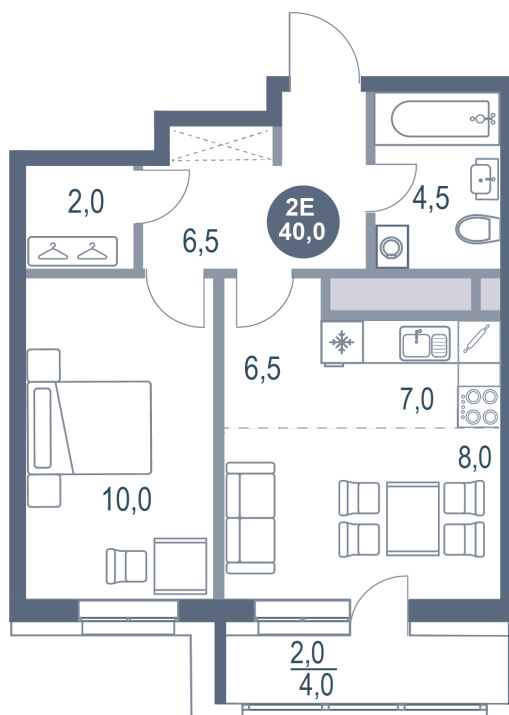

Номер: 82

2 комнатная 40 м²

Отсканируйте QR-код
и смотрите на сайте
kotelnikipark.ru

7 857 400 руб.

В ипотеку от 34 431 руб.

Корпус

Корпус №11

Этаж

13

Секция

1

21.12.2024, 16:56

Не является публичной офертой, цена может быть скорректирована. Информация взята с сайта «kotelnikipark.ru»

На этаже 13

2 комнатная 40 м²

21.12.2024, 16:56