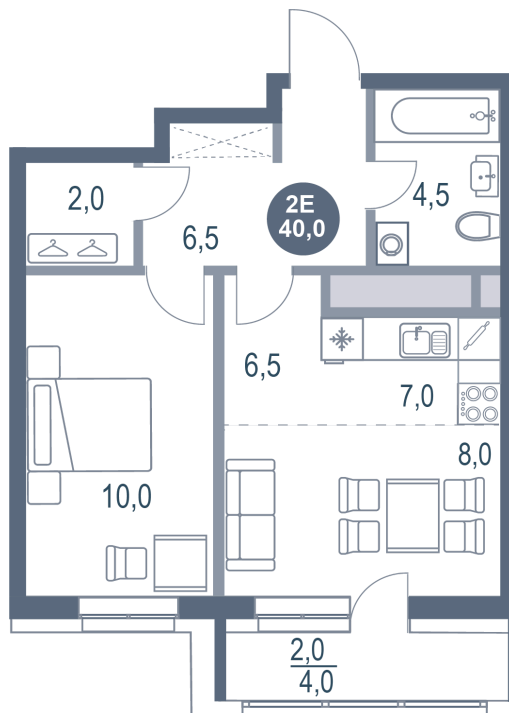

Номер: 152

2 КОМНАТНАЯ 40 м²

Отсканируйте QR-код и
смотрите на сайте
kotelnikipark.ru

~~9 749 200 руб.~~

8 778 280 руб.

В ипотеку от 38 420 руб.

Скидка

Корпус	Корпус №11	Этаж	23
Секция	1	Сдача	4 кв. 2026

27.06.2026 06:43 (Мск)

Не является публичной офертой, цена может быть скорректирована.
Информация взята с сайта «kotelnikipark.ru».

На этаже 23

2 комнатная 40 м²

27.06.2026 06:43 (Мск)

Не является публичной офертой, цена может быть скорректирована.
Информация взята с сайта «kotelnikipark.ru».

На генплане Корпус №11

2 комнатная 40 м²

27.06.2026 06:43 (Мск)

Не является публичной офертой, цена может быть скорректирована.
Информация взята с сайта «kotelnikipark.ru».