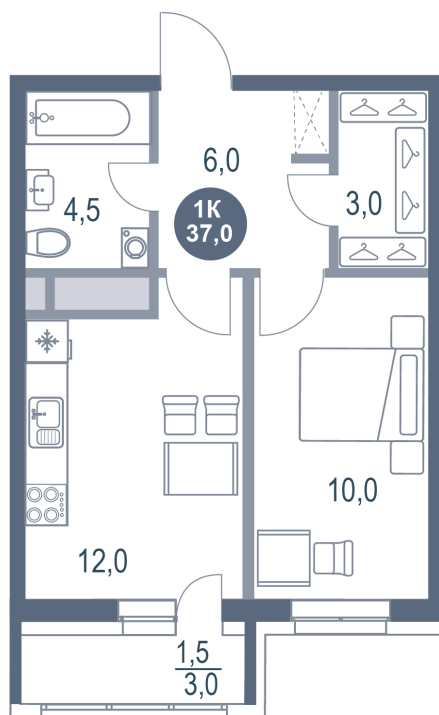

Номер: 38

1 комнатная 37 м²

Отсканируйте QR-код
и смотрите на сайте
kotelnikipark.ru

6 887 760 руб.

В ипотеку от 29 900 руб.

Корпус

Корпус №12

Этаж

9

Секция

1

23.11.2024, 09:38

Не является публичной офертой, цена может быть скорректирована. Информация взята с сайта «kotelnikipark.ru»

На этаже 9

1 комнатная 37 м²

23.11.2024, 09:38

Не является публичной офертой, цена может быть скорректирована. Информация взята с сайта «kotelnikipark.ru»

На генплане Корпус №12

1 комнатная 37 м²

23.11.2024, 09:38

Не является публичной офертой, цена может быть скорректирована. Информация взята с сайта «kotelnikipark.ru»