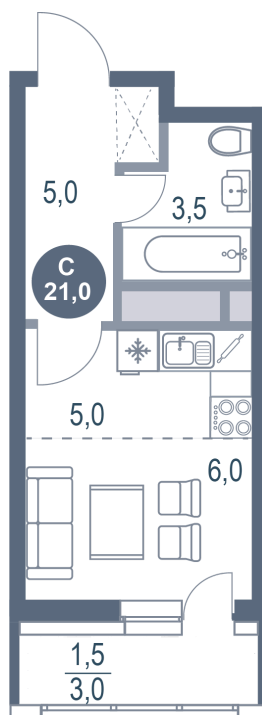

Номер: 339

Студия 21 м²

Отсканируйте QR-код
и смотрите на сайте
kotelnikipark.ru

5 036 860 руб.

В ипотеку от 21 906 руб.

Корпус

Корпус №12

Этаж