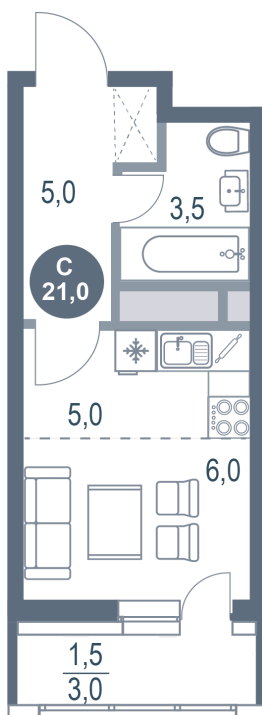

Номер: 339

Студия 21 м²

Отсканируйте QR-код
и смотрите на сайте
kotelnikipark.ru

5 036 860 руб.

В ипотеку от 21 906 руб.

Корпус

Корпус №12

Этаж

12

Секция

3

18.10.2024, 04:43

Не является публичной офертой, цена может быть скорректирована. Информация взята с сайта «kotelnikipark.ru»

На этаже 12

Студия 21 м²

18.10.2024, 04:43

Не является публичной офертой, цена может быть скорректирована. Информация взята с сайта «kotelnikipark.ru»

На генплане Корпус №12

Студия 21 м²

18.10.2024, 04:43

Не является публичной офертой, цена может быть скорректирована. Информация взята с сайта «kotelnikipark.ru»