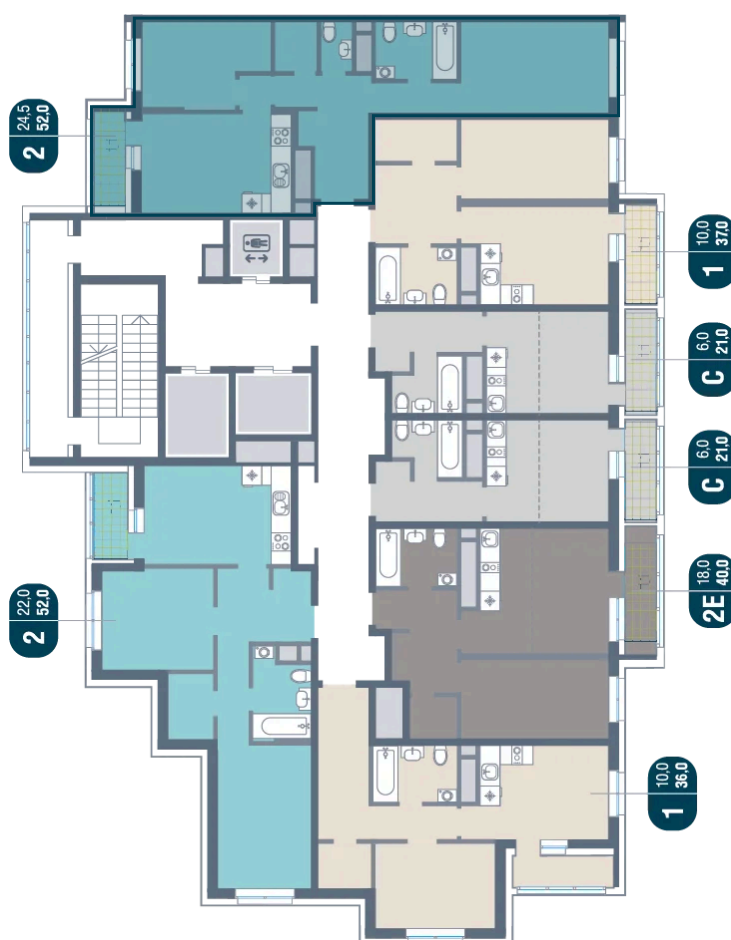

Номер: 842

2 комнатная 52 м²

Отсканируйте QR-код
и смотрите на сайте
kotelnikipark.ru

11 170 160 руб.

В ипотеку от 48 804 руб.

Корпус

Корпус №12

Этаж

16

Секция

6

24.11.2024, 23:21

Не является публичной офертой, цена может быть скорректирована. Информация взята с сайта «kotelnikipark.ru»

На этаже 16

2 комнатная 52 м²

24.11.2024, 23:21

Не является публичной офертой, цена может быть скорректирована. Информация взята с сайта «kotelnikipark.ru»

На генплане Корпус №12

2 комнатная 52 м²

24.11.2024, 23:21

Не является публичной офертой, цена может быть скорректирована. Информация взята с сайта «kotelnikipark.ru»