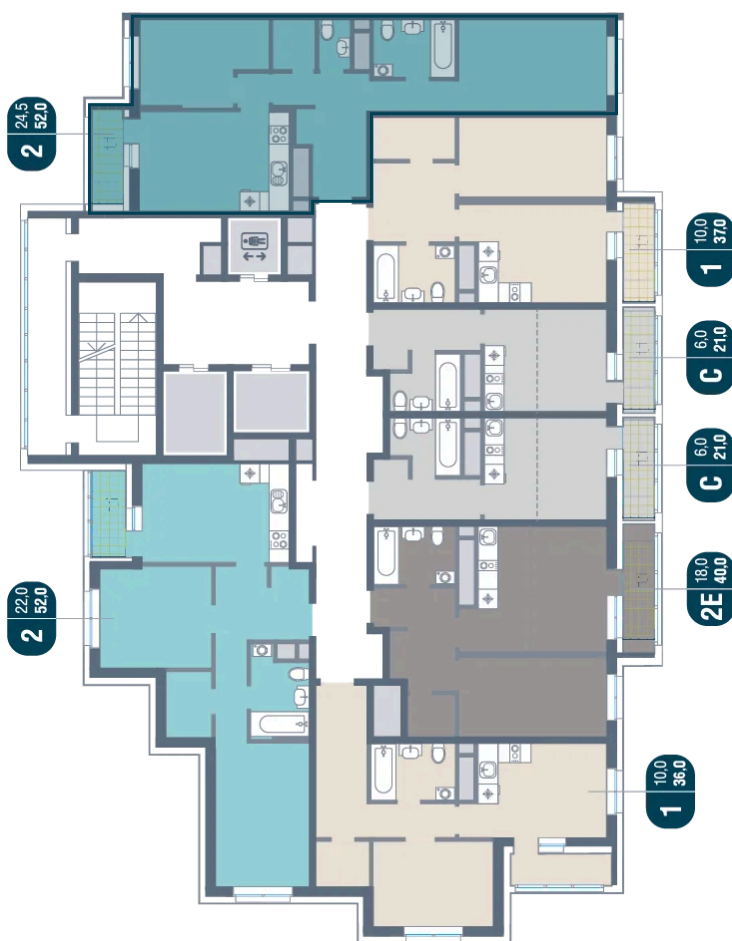

На этаже 16

2 комнатная 52 м²

Адрес офиса продаж

Московская обл, г Котельники, мкр Новые
Котельники, д 2

04.04.2025 21:27 (Мск)

Не является публичной офертой, цена может
быть скорректирована. Информация взята с сайта
«kotelnikipark.ru»