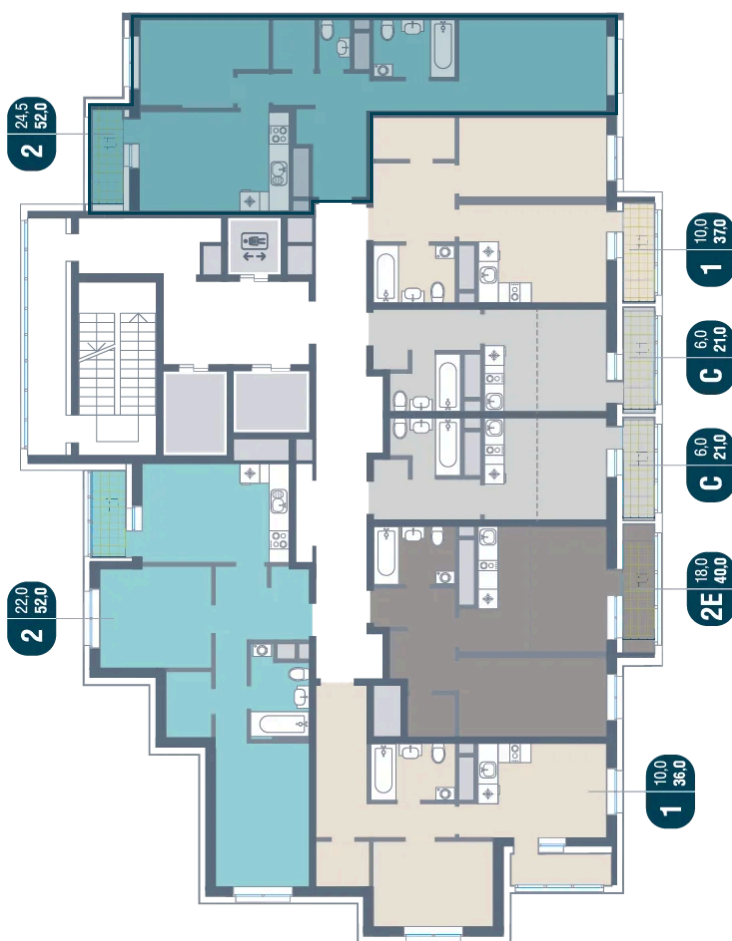

Номер: 842

2 КОМНАТНАЯ 52 м²

Отсканируйте QR-код и
смотрите на сайте
kotelnikipark.ru

~~12 960 960 руб.~~

11 668 864 руб.

В ипотеку от 47 667 руб.

Скидка

Корпус	Корпус №12	Этаж	16
Секция	6	Сдача	4 кв. 2026

06.04.2026 19:37 (Мск)

Не является публичной офертой, цена может быть скорректирована. Информация взята с сайта «kotelnikipark.ru»

На этаже 16

2 комнатная 52 м²

06.04.2026 19:37 (Мск)

Не является публичной офертой, цена может быть скорректирована. Информация взята с сайта «kotelnikipark.ru»

На генплане Корпус №12

2 комнатная 52 м²

06.04.2026 19:37 (Мск)

Не является публичной офертой, цена может быть скорректирована. Информация взята с сайта «kotelnikipark.ru»