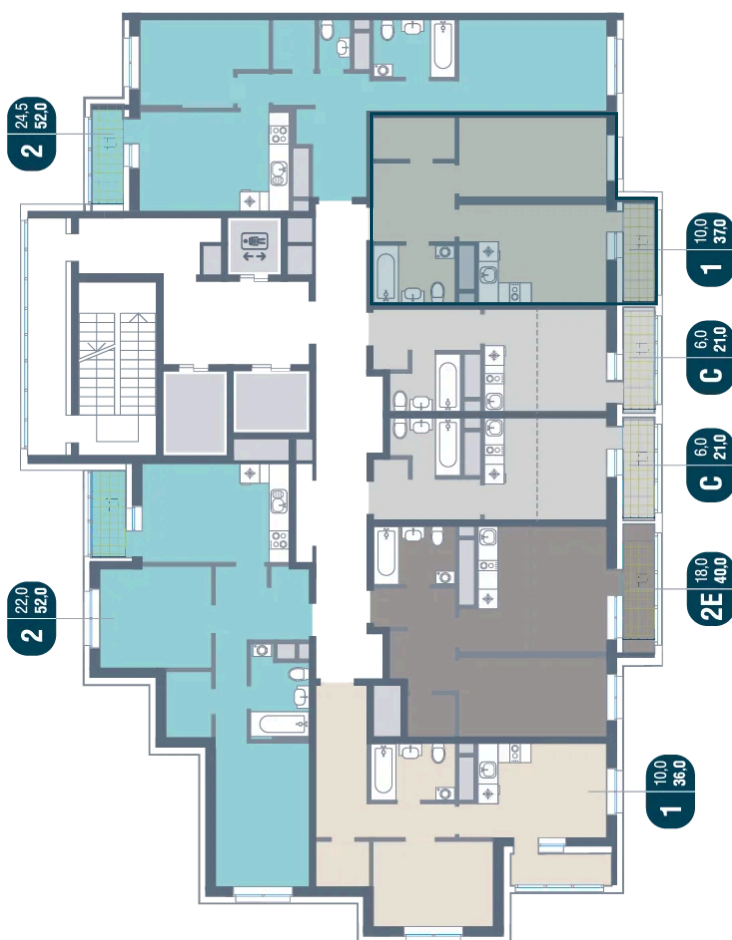

# 1 КОМНАТНАЯ 37 м<sup>2</sup>

Отсканируйте QR-код и  
смотрите на сайте  
kotelnikipark.ru

~~8 659 520 руб.~~

**8 228 544 руб.**

В ипотеку от 33 613 руб.

Скидка

Корпус	Корпус №12	Этаж	12
Секция	6	Сдача	4 кв. 2026

# На этаже 12

1 комнатная 37 м<sup>2</sup>

23.05.2026 19:19 (Мск)

Не является публичной офертой, цена может быть скорректирована.  
Информация взята с сайта «kotelnikipark.ru».

# На генплане Корпус №12

1 комнатная 37 м<sup>2</sup>

23.05.2026 19:19 (Мск)

Не является публичной офертой, цена может быть скорректирована.  
Информация взята с сайта «kotelnikipark.ru».