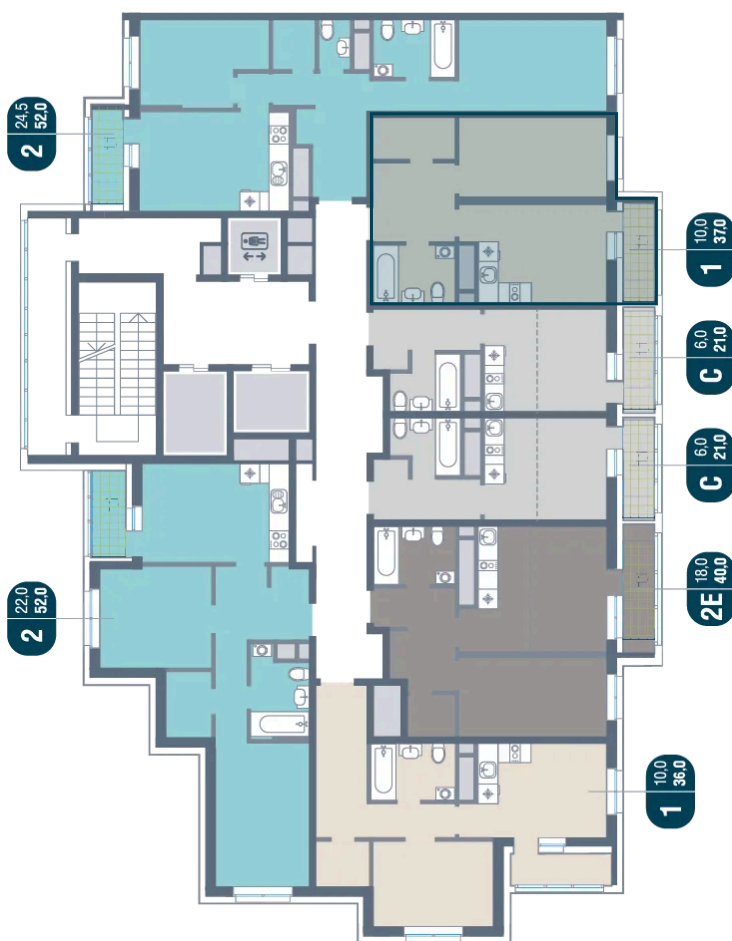

Номер: 815

1 КОМНАТНАЯ 37 м²

Отсканируйте QR-код и
смотрите на сайте
kotelnikipark.ru

~~8 659 520 руб.~~

8 228 544 руб.

В ипотеку от 33 613 руб.

Скидка

Корпус

Корпус №12

Этаж

12

Секция

6

Сдача

4 кв. 2026

08.04.2026 18:22 (Мск)

Не является публичной офертой, цена может быть скорректирована. Информация взята с сайта «kotelnikipark.ru»

На этаже 12

1 комнатная 37 м²

08.04.2026 18:22 (Мск)

Не является публичной офертой, цена может быть скорректирована. Информация взята с сайта «kotelnikipark.ru»

На генплане Корпус №12

1 комнатная 37 м²

08.04.2026 18:22 (Мск)

Не является публичной офертой, цена может быть скорректирована. Информация взята с сайта «kotelnikipark.ru»