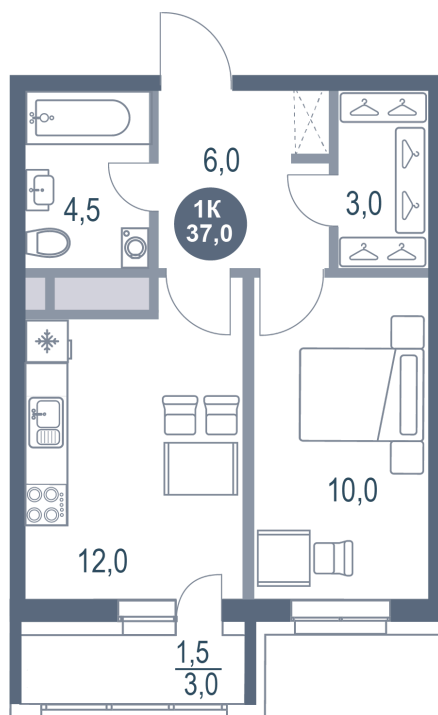

# 1 комнатная 37 м<sup>2</sup>

Отсканируйте QR-код  
и смотрите на сайте  
kotelnikipark.ru

7 785 750 руб.

В ипотеку от 33 813 руб.

Корпус

Корпус №12

Этаж

23