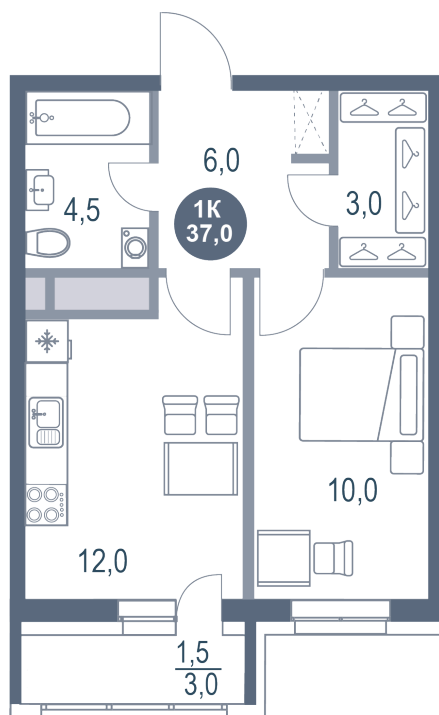

Номер: 122

1 комнатная 37 м²

Отсканируйте QR-код
и смотрите на сайте
kotelnikipark.ru

7 325 267 руб.

В ипотеку от 33 813 руб.

Корпус

Корпус №12

Этаж

23

Секция

1

08.09.2024, 02:42

Не является публичной офертой, цена может быть скорректирована. Информация взята с сайта «kotelnikipark.ru»

На этаже 23

1 комнатная 37 м²

08.09.2024, 02:42

Не является публичной офертой, цена может быть скорректирована. Информация взята с сайта «kotelnikipark.ru»

На генплане Корпус №12

1 комнатная 37 м²

08.09.2024, 02:42

Не является публичной офертой, цена может быть скорректирована. Информация взята с сайта «kotelnikipark.ru»