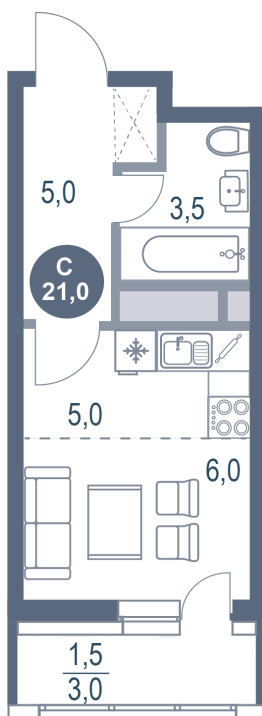

Номер: 760

Студия 21 м²

Отсканируйте QR-код и
смотрите на сайте
kotelnikipark.ru

~~5 974 390 руб.~~

5 677 681 руб.

В ипотеку от 23 193 руб.

Скидка

Корпус

Корпус №12

Этаж

4

Секция

6

Сдача

4 кв. 2026

04.04.2026 12:01 (Мск)

Не является публичной офертой, цена может быть скорректирована. Информация взята с сайта «kotelnikipark.ru»

На этаже 4

Студия 21 м²

04.04.2026 12:01 (Мск)

Не является публичной офертой, цена может быть скорректирована. Информация взята с сайта «kotelnikipark.ru»

На генплане Корпус №12

Студия 21 м²

04.04.2026 12:01 (Мск)

Не является публичной офертой, цена может быть скорректирована. Информация взята с сайта «kotelnikipark.ru»