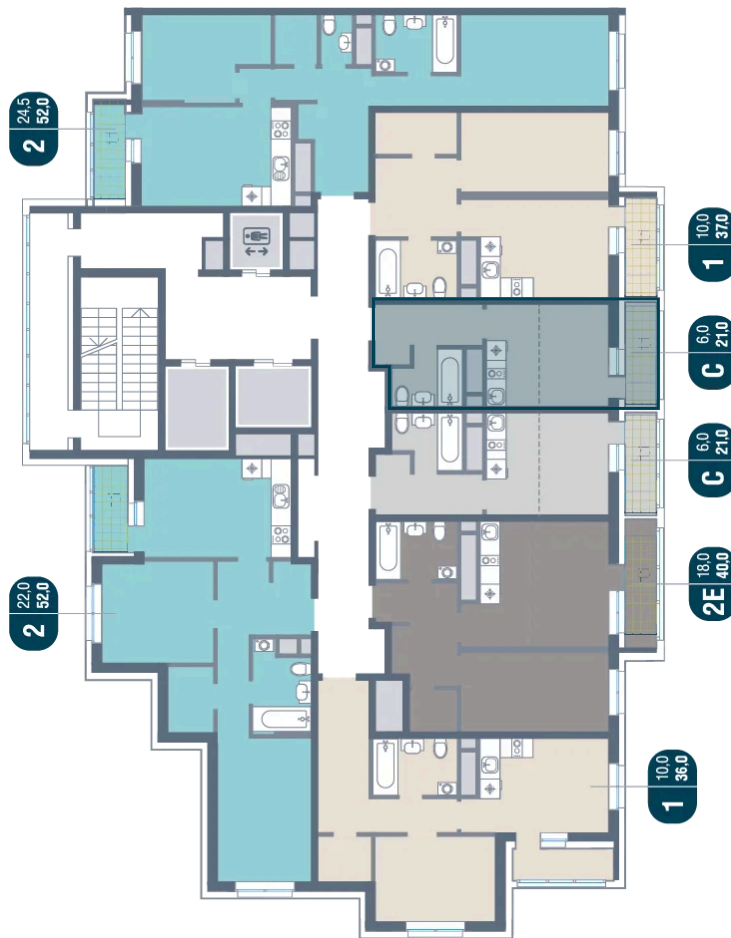

Номер: 760

Студия 21 м²

Отсканируйте QR-код и
смотрите на сайте
kotelnikipark.ru

~~5 974 390 руб.~~

5 677 681 руб.

В ипотеку от 23 193 руб.

Скидка

Корпус	Корпус №12	Этаж	4
Секция	6	Сдача	4 кв. 2026

20.05.2026 07:56 (Мск)

Не является публичной офертой, цена может быть скорректирована.
Информация взята с сайта «kotelnikipark.ru».

На этаже 4

Студия 21 м²

20.05.2026 07:56 (Мск)

Не является публичной офертой, цена может быть скорректирована.
Информация взята с сайта «kotelnikipark.ru».

На генплане Корпус №12

Студия 21 м²

20.05.2026 07:56 (Мск)

Не является публичной офертой, цена может быть скорректирована.
Информация взята с сайта «kotelnikipark.ru».