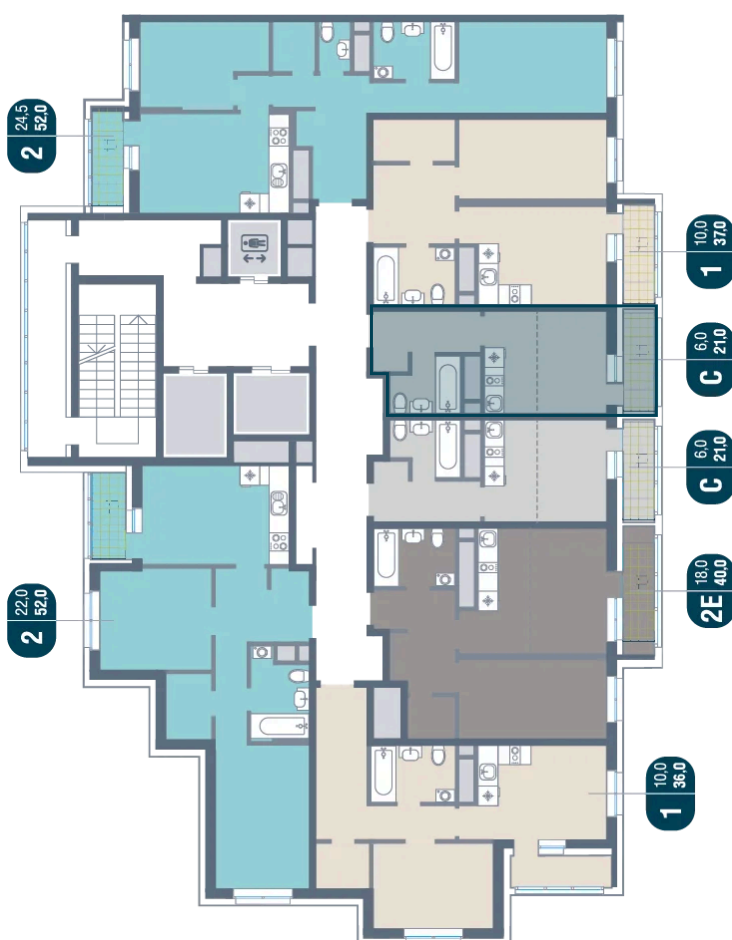

Этаж

4

Секция

6

Сдача

4 кв. 2026

04.04.2026 10:53 (Мск)

Не является публичной офертой, цена может быть  
скорректирована. Информация взята с сайта  
«kotelnikipark.ru»

# На этаже 4

Студия 21 м<sup>2</sup>

04.04.2026 10:53 (Мск)

Не является публичной офертой, цена может быть скорректирована. Информация взята с сайта «kotelnikipark.ru»

# На генплане Корпус №12

Студия 21 м<sup>2</sup>

04.04.2026 10:53 (Мск)

Не является публичной офертой, цена может быть скорректирована. Информация взята с сайта «kotelnikipark.ru»