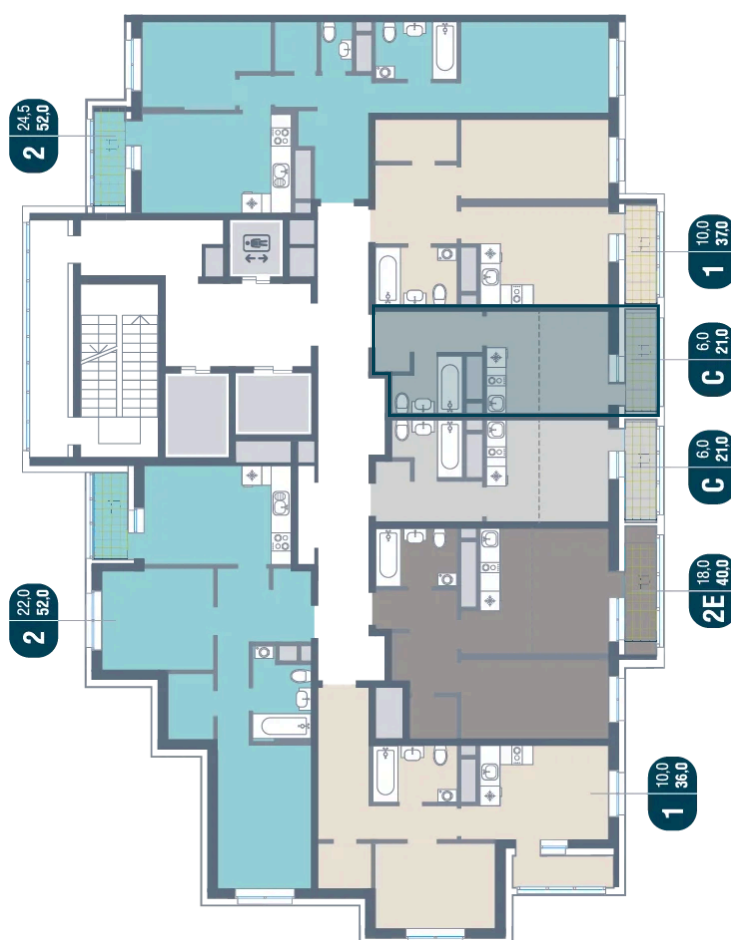

Номер: 760

Студия 21 м²

Отсканируйте QR-код
и смотрите на сайте
kotelnikipark.ru

5 063 110 руб.

В ипотеку от 22 082 руб.

Корпус

Корпус №12

Этаж

4

Секция

6

21.11.2024, 17:48

Не является публичной офертой, цена может быть скорректирована. Информация взята с сайта «kotelnikipark.ru»

На этаже 4

Студия 21 м²

21.11.2024, 17:48

Не является публичной офертой, цена может быть скорректирована. Информация взята с сайта «kotelnikipark.ru»

На генплане Корпус №12

Студия 21 м²

21.11.2024, 17:48

Не является публичной офертой, цена может быть скорректирована. Информация взята с сайта «kotelnikipark.ru»