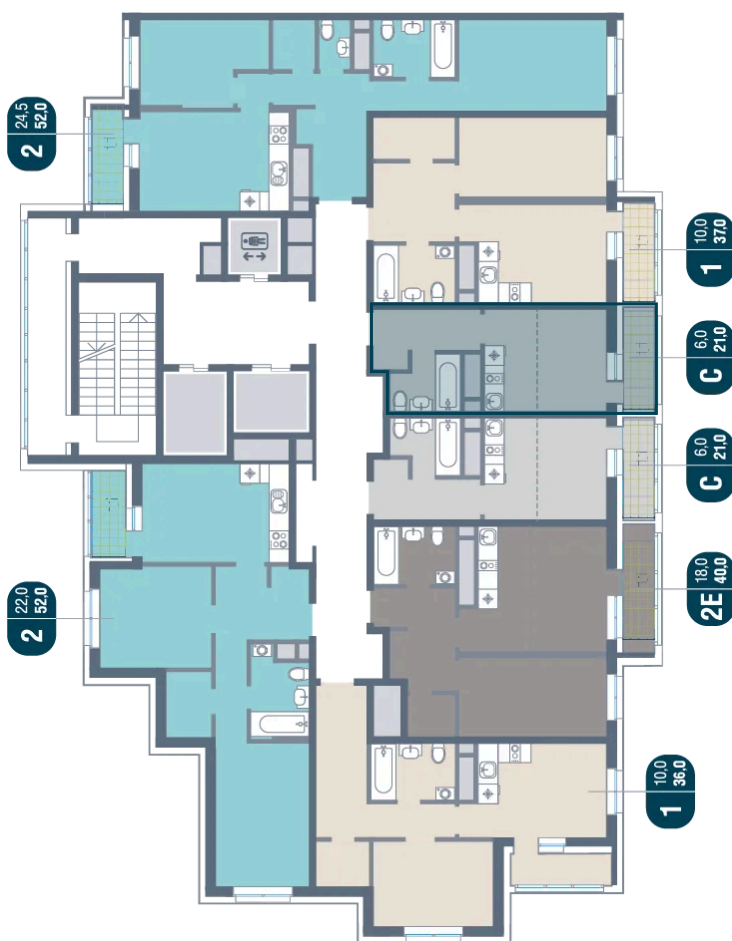

Номер: 760

Студия 21 м²

Отсканируйте QR-код и
смотрите на сайте
kotelnikipark.ru

~~5 974 390 руб.~~

5 677 681 руб.

В ипотеку от 23 193 руб.

Скидка

Корпус

Корпус №12

Этаж

4

Секция

6

Сдача

4 кв. 2026

04.04.2026 12:01 (Мск)

Не является публичной офертой, цена может быть скорректирована. Информация взята с сайта «kotelnikipark.ru»

На этаже 4

Студия 21 м²

04.04.2026 12:01 (Мск)

Не является публичной офертой, цена может быть скорректирована. Информация взята с сайта «kotelnikipark.ru»

На генплане Корпус №12

Студия 21 м²

04.04.2026 12:01 (Мск)

Не является публичной офертой, цена может быть скорректирована. Информация взята с сайта «kotelnikipark.ru»