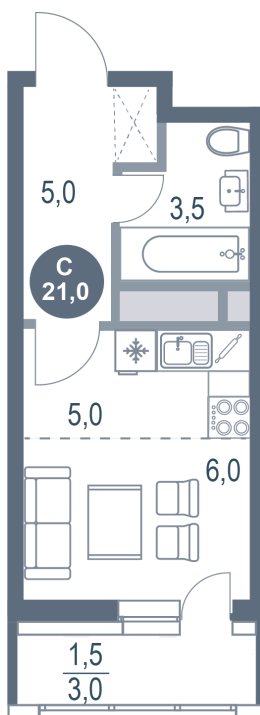

Номер: 760

Студия 21 м²

Отсканируйте QR-код
и смотрите на сайте
kotelnikipark.ru

5 063 110 руб.

В ипотеку от 22 082 руб.

Корпус

Корпус №12

Этаж

4

Секция

6

18.10.2024, 05:14

Не является публичной офертой, цена может быть скорректирована. Информация взята с сайта «kotelnikipark.ru»

На этаже 4

Студия 21 м²

18.10.2024, 05:14

Не является публичной офертой, цена может быть скорректирована. Информация взята с сайта «kotelnikipark.ru»

На генплане Корпус №12

Студия 21 м²

18.10.2024, 05:14

Не является публичной офертой, цена может быть скорректирована. Информация взята с сайта «kotelnikipark.ru»