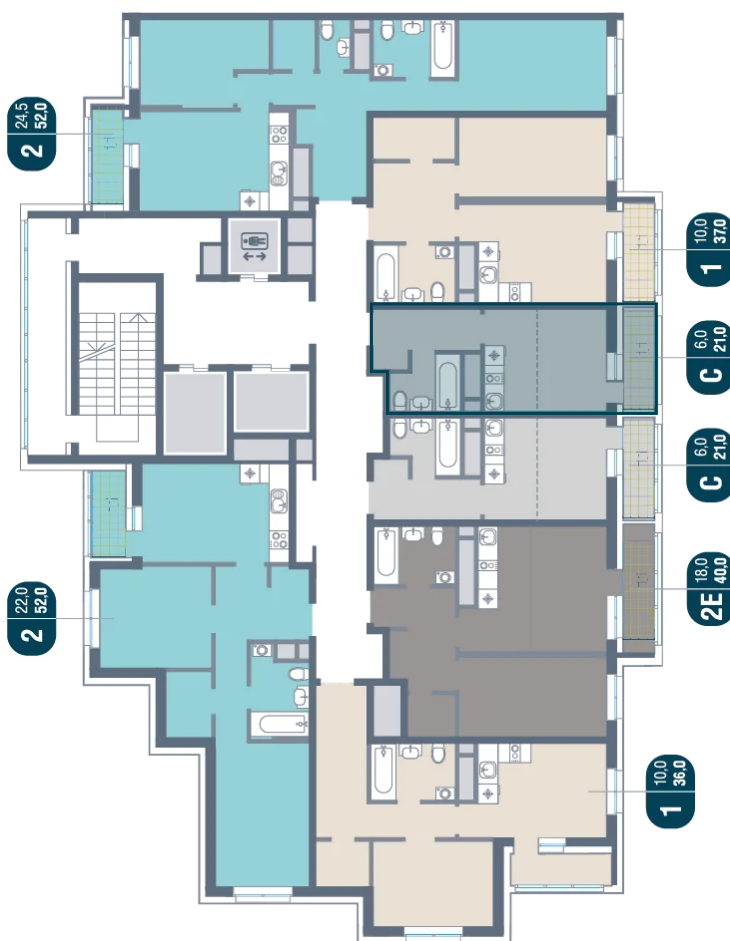

Номер: 760

Студия 21 м²

Отсканируйте QR-код
и смотрите на сайте
kotelnikipark.ru

5 063 110 руб.

В ипотеку от 22 082 руб.

Корпус

Корпус №12

Этаж

4

Секция

6

18.10.2024, 05:14

Не является публичной офертой, цена может быть скорректирована. Информация взята с сайта «kotelnikipark.ru»

На этаже 4

Студия 21 м²

18.10.2024, 05:14

Не является публичной офертой, цена может быть скорректирована. Информация взята с сайта «kotelnikipark.ru»

На генплане Корпус №12

Студия 21 м²

18.10.2024, 05:14

Не является публичной офертой, цена может быть скорректирована. Информация взята с сайта «kotelnikipark.ru»