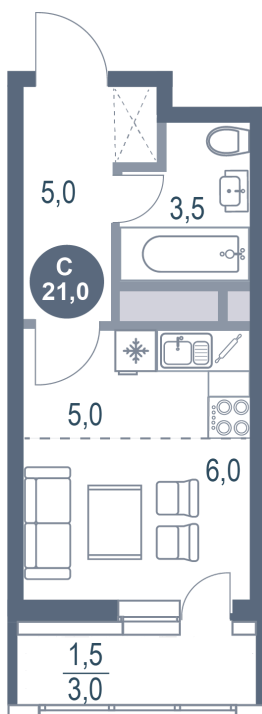

# Студия 21 м<sup>2</sup>

Отсканируйте QR-код и  
смотрите на сайте  
kotelnikipark.ru

~~5 974 390 руб.~~

**5 677 681 руб.**

В ипотеку от 23 193 руб.

Скидка

Корпус

Корпус №12

# На генплане Корпус №12

Студия 21 м<sup>2</sup>

04.04.2026 10:53 (Мск)

Не является публичной офертой, цена может быть скорректирована. Информация взята с сайта «kotelnikipark.ru»