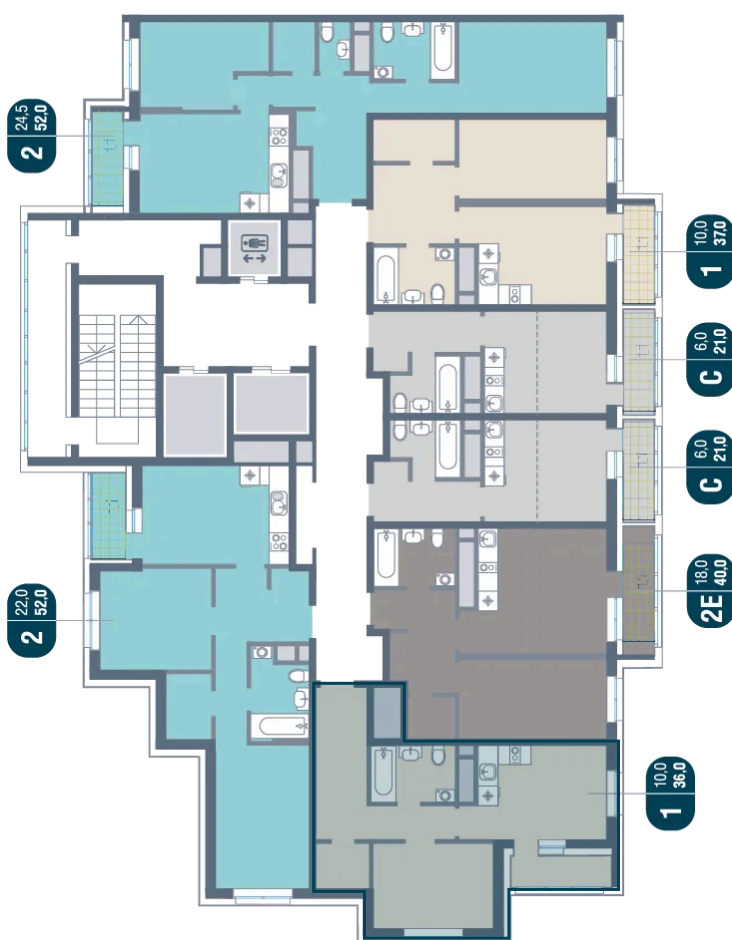

Этаж

9

Секция

6

Сдача

4 кв. 2026

16.04.2026 15:48 (Мск)

Не является публичной офертой, цена может быть скорректирована. Информация взята с сайта «kotelnikipark.ru»

# На этаже 9

1 комнатная 36 м<sup>2</sup>

16.04.2026 15:48 (Мск)

Не является публичной офертой, цена может быть скорректирована. Информация взята с сайта «kotelnikipark.ru»

# На генплане Корпус №12

1 комнатная 36 м<sup>2</sup>

16.04.2026 15:48 (Мск)

Не является публичной офертой, цена может быть скорректирована. Информация взята с сайта «kotelnikipark.ru»