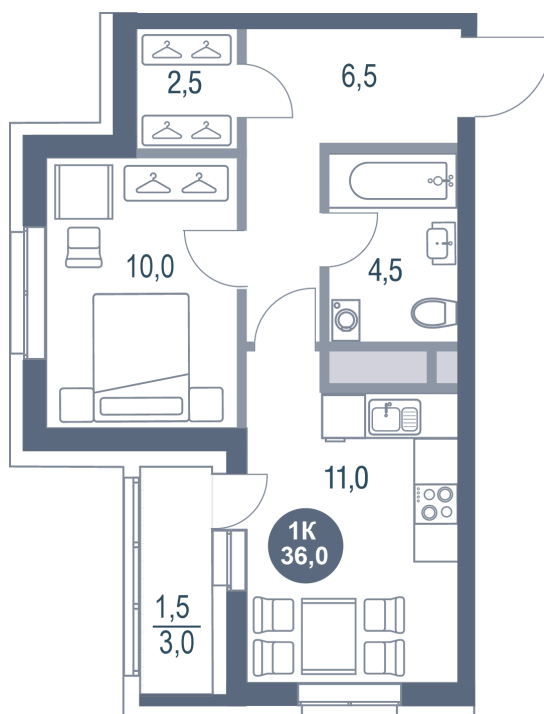

Номер: 798

# 1 КОМНАТНАЯ 36 м<sup>2</sup>

Отсканируйте QR-код и  
смотрите на сайте  
kotelnikipark.ru

~~8 297 680 руб.~~

**7 884 796 руб.**

В ипотеку от 32 209 руб.

Скидка

Корпус

Корпус №12

# На генплане Корпус №12

1 комнатная 36 м<sup>2</sup>

16.04.2026 15:48 (Мск)

Не является публичной офертой, цена может быть скорректирована. Информация взята с сайта «kotelnikipark.ru»