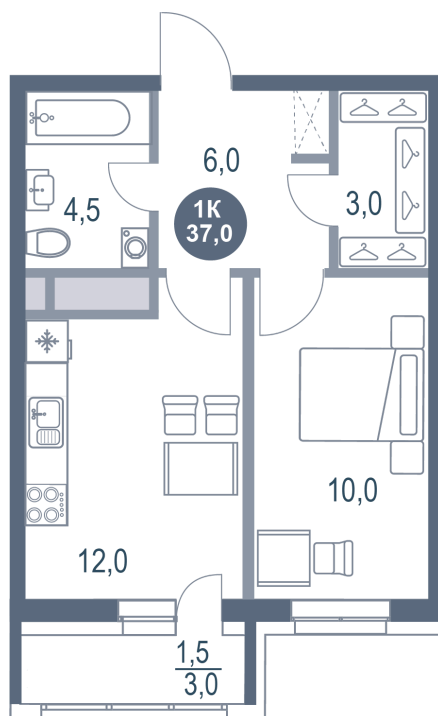

# 1 КОМНАТНАЯ 37 м<sup>2</sup>

Отсканируйте QR-код и  
смотрите на сайте  
kotelnikipark.ru

~~7 784 840 руб.~~

**7 397 598 руб.**

В ипотеку от 30 219 руб.

Скидка

Корпус

Корпус №12

# На генплане Корпус №12

1 комнатная 37 м<sup>2</sup>

08.04.2026 18:29 (Мск)

Не является публичной офертой, цена может быть скорректирована. Информация взята с сайта «kotelnikipark.ru»