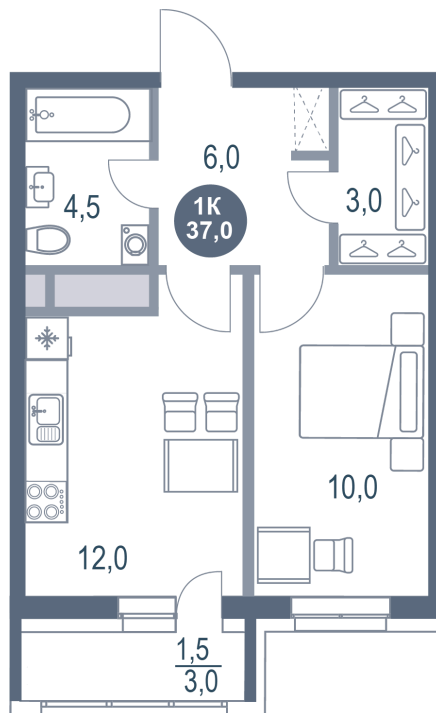

Номер: 83

1 КОМНАТНАЯ 37 м²

Отсканируйте QR-код и
смотрите на сайте
kotelnikipark.ru

~~7 784 840 руб.~~

7 397 598 руб.

В ипотеку от 30 219 руб.

Скидка

| | | | |
|--------|------------|-------|------------|
| Корпус | Корпус №12 | Этаж | 16 |
| Секция | 1 | Сдача | 4 кв. 2026 |

23.05.2026 19:24 (Мск)

Не является публичной офертой, цена может быть скорректирована.
Информация взята с сайта «kotelnikipark.ru».

На этаже 16

1 комнатная 37 м²

23.05.2026 19:24 (Мск)

Не является публичной офертой, цена может быть скорректирована.
Информация взята с сайта «kotelnikipark.ru».

На генплане Корпус №12

1 комнатная 37 м²

23.05.2026 19:24 (Мск)

Не является публичной офертой, цена может быть скорректирована.
Информация взята с сайта «kotelnikipark.ru».