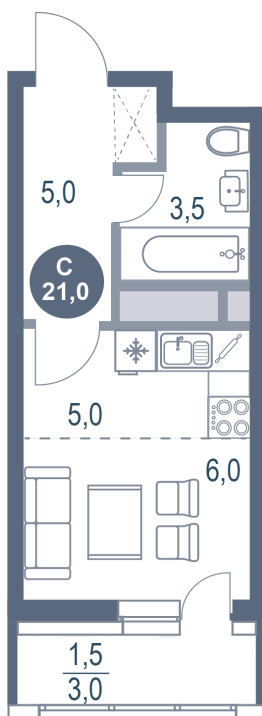

Номер: 651

Студия 21 м²

Отсканируйте QR-код и
смотрите на сайте
kotelnikipark.ru

~~5 581 480 руб.~~

5 304 406 руб.

В ипотеку от 21 668 руб.

Скидка

Корпус

Корпус №11

Этаж

12

Секция

5

Сдача

4 кв. 2026

15.04.2026 11:42 (Мск)

Не является публичной офертой, цена может быть скорректирована. Информация взята с сайта «kotelnikipark.ru»

На этаже 12

Студия 21 м²

15.04.2026 11:42 (Мск)

Не является публичной офертой, цена может быть скорректирована. Информация взята с сайта «kotelnikipark.ru»

На генплане Корпус №11

Студия 21 м²

15.04.2026 11:42 (Мск)

Не является публичной офертой, цена может быть скорректирована. Информация взята с сайта «kotelnikipark.ru»