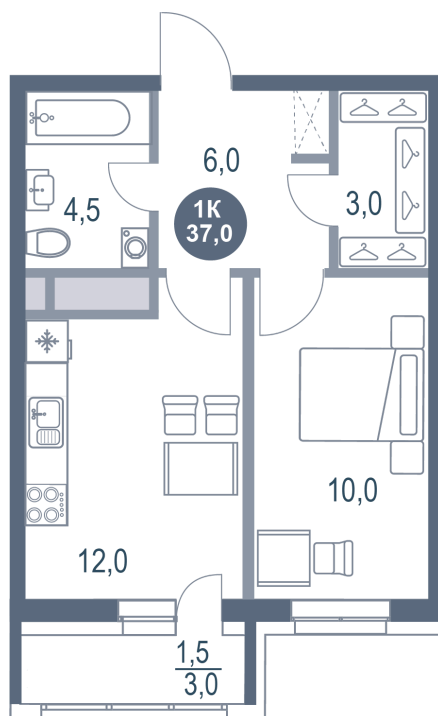

Номер: 221

1 КОМНАТНАЯ 37 м²

Отсканируйте QR-код и
смотрите на сайте
kotelnikipark.ru

~~7 784 840 руб.~~

7 397 598 руб.

В ипотеку от 30 219 руб.

Скидка

Корпус

Корпус №12

Этаж

16

Секция

2

Сдача

4 кв. 2026

02.05.2026 07:04 (Мск)

Не является публичной офертой, цена может быть скорректирована. Информация взята с сайта «kotelnikipark.ru»

На этаже 16

1 комнатная 37 м²

02.05.2026 07:04 (Мск)

Не является публичной офертой, цена может быть скорректирована. Информация взята с сайта «kotelnikipark.ru»

На генплане Корпус №12

1 комнатная 37 м²

02.05.2026 07:04 (Мск)

Не является публичной офертой, цена может быть скорректирована. Информация взята с сайта «kotelnikipark.ru»