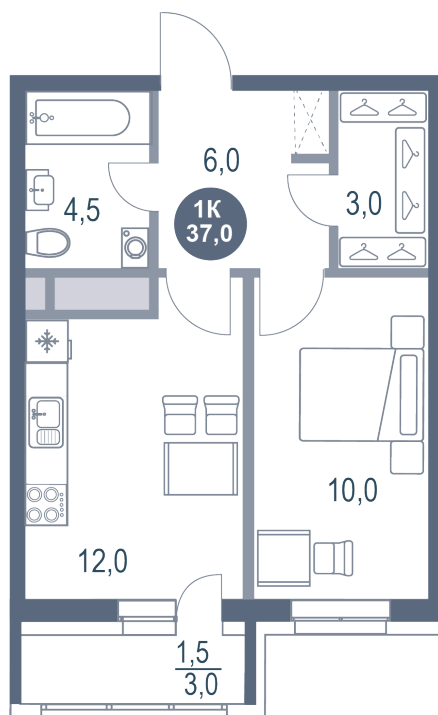

# 1 комнатная 37 м<sup>2</sup>

Отсканируйте QR-код  
и смотрите на сайте  
kotelnikipark.ru

7 106 486 руб.

В ипотеку от 32 803 руб.

Корпус

Корпус №12

Этаж

16

# На генплане Корпус №12

1 комнатная 37 м<sup>2</sup>

08.09.2024, 02:39

Не является публичной офертой, цена может быть скорректирована. Информация взята с сайта «kotelnikipark.ru»