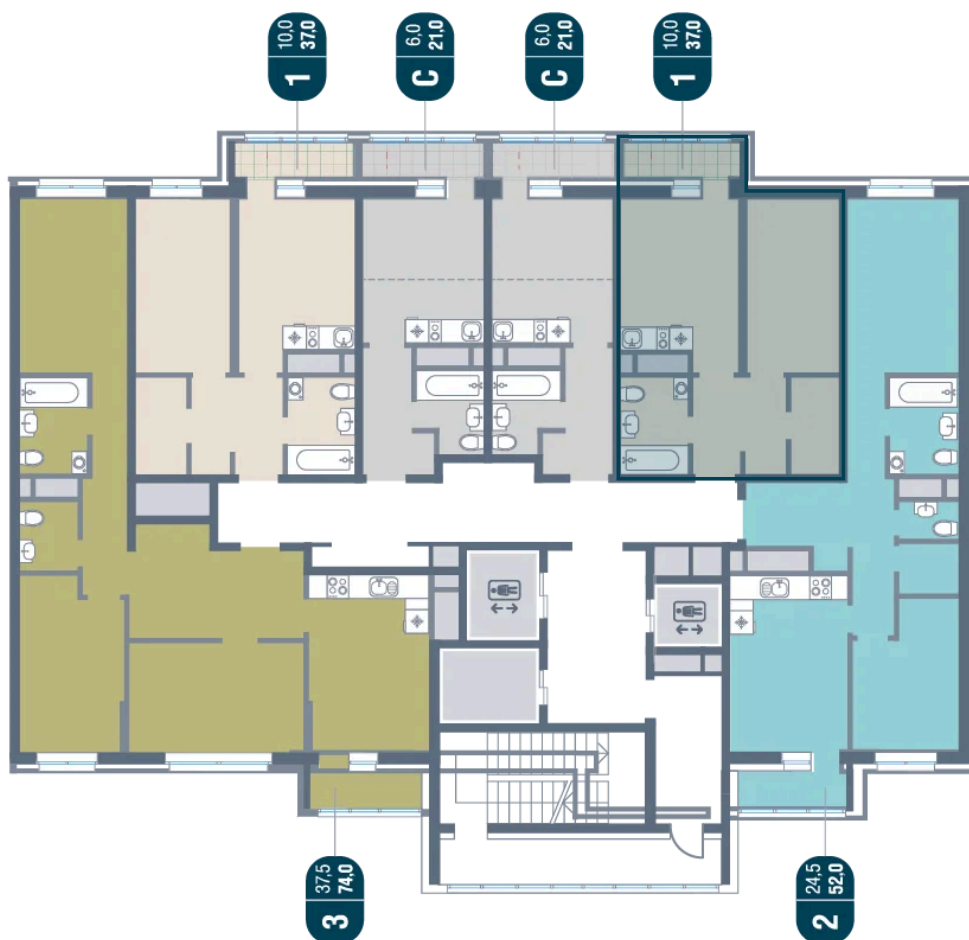

Номер: 221

1 КОМНАТНАЯ 37 м²

Отсканируйте QR-код и
смотрите на сайте
kotelnikipark.ru

~~7 972 060 руб.~~

7 575 457 руб.

В ипотеку от 33 156 руб.

Скидка

Корпус	Корпус №12	Этаж	16
Секция	2	Сдача	4 кв. 2026

25.06.2026 14:19 (Мск)

Не является публичной офертой, цена может быть скорректирована.
Информация взята с сайта «kotelnikipark.ru».

На этаже 16

1 комнатная 37 м²

25.06.2026 14:19 (Мск)

Не является публичной офертой, цена может быть скорректирована.
Информация взята с сайта «kotelnikipark.ru».

На генплане Корпус №12

1 комнатная 37 м²

25.06.2026 14:19 (Мск)

Не является публичной офертой, цена может быть скорректирована.
Информация взята с сайта «kotelnikipark.ru».