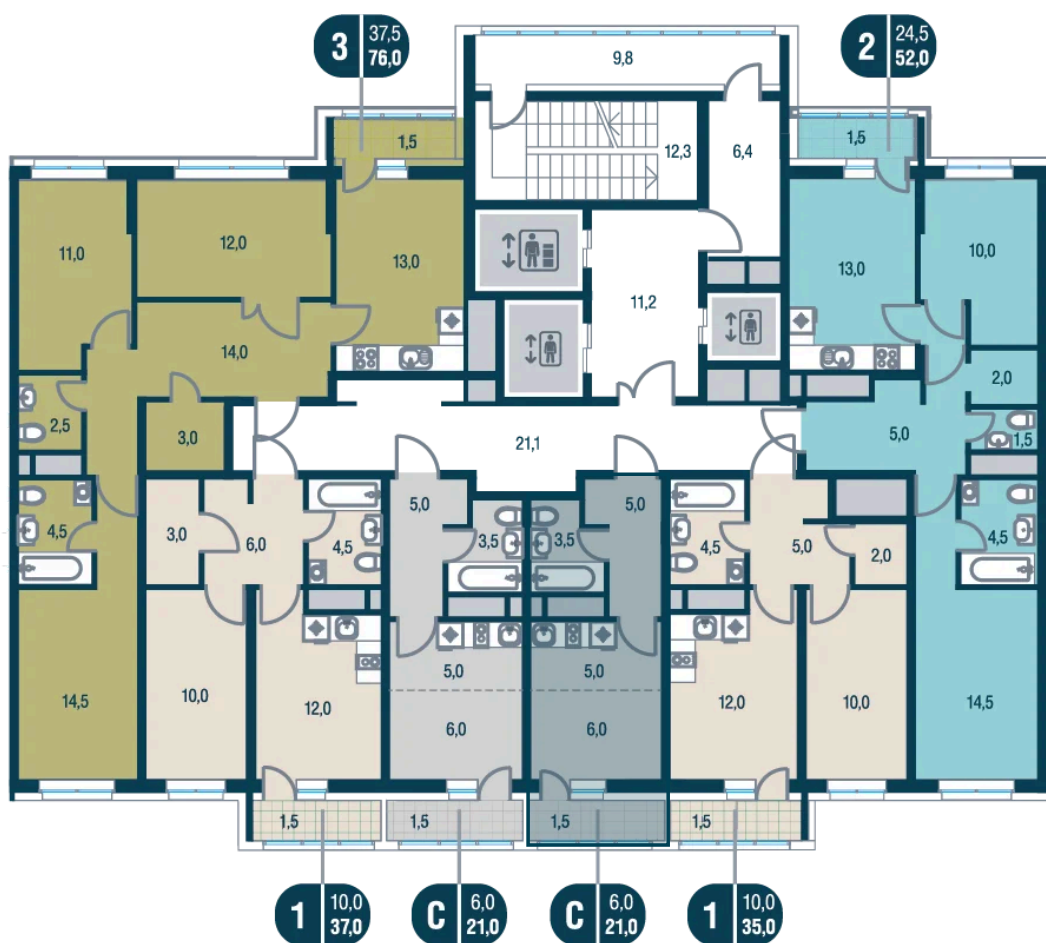

12

Секция

2

08.09.2024, 02:23

Не является публичной офертой, цена может быть скорректирована. Информация взята с сайта «kotelnikipark.ru»

На этаже 12

Студия 21 м²

08.09.2024, 02:23

Не является публичной офертой, цена может быть скорректирована. Информация взята с сайта «kotelnikipark.ru»

На генплане Корпус №11

Студия 21 м²

08.09.2024, 02:23

Не является публичной офертой, цена может быть скорректирована. Информация взята с сайта «kotelnikipark.ru»