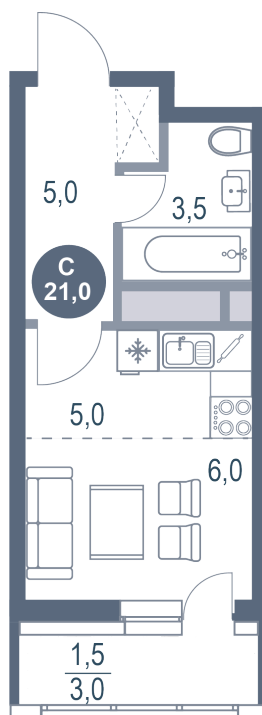

Номер: 231

Студия 21 м²

Отсканируйте QR-код
и смотрите на сайте
kotelnikipark.ru

4 520 670 руб.

В ипотеку от 20 867 руб.

Корпус

Корпус №11

Этаж

12

Секция

2

08.09.2024, 02:23

Не является публичной офертой, цена может быть скорректирована. Информация взята с сайта «kotelnikipark.ru»

На этаже 12

Студия 21 м²

08.09.2024, 02:23

Не является публичной офертой, цена может быть скорректирована. Информация взята с сайта «kotelnikipark.ru»

На генплане Корпус №11

Студия 21 м²

08.09.2024, 02:23

Не является публичной офертой, цена может быть скорректирована. Информация взята с сайта «kotelnikipark.ru»