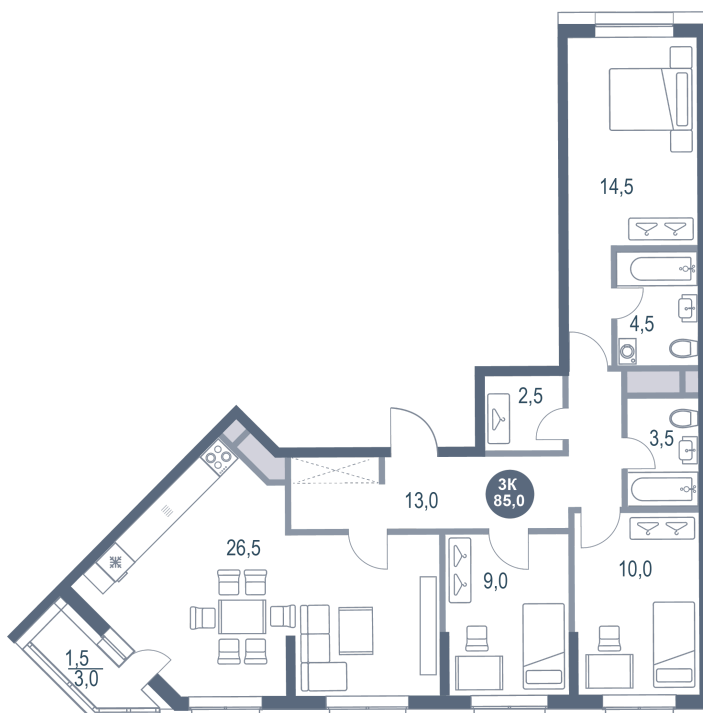

Номер: 426

3 КОМНАТНАЯ 85 м²

Отсканируйте QR-код и
смотрите на сайте
kotelnikipark.ru

17 448 000 руб.

В ипотеку от 87 577 руб.

Корпус	Корпус №11	Этаж	20
Секция	3	Сдача	4 кв. 2026

26.06.2026 03:51 (Мск)

Не является публичной офертой, цена может быть скорректирована.
Информация взята с сайта «kotelnikipark.ru».

На этаже 20

3 комнатная 85 м²

26.06.2026 03:51 (Мск)

Не является публичной офертой, цена может быть скорректирована.
Информация взята с сайта «kotelnikipark.ru».

На генплане Корпус №11

3 комнатная 85 м²

26.06.2026 03:51 (Мск)