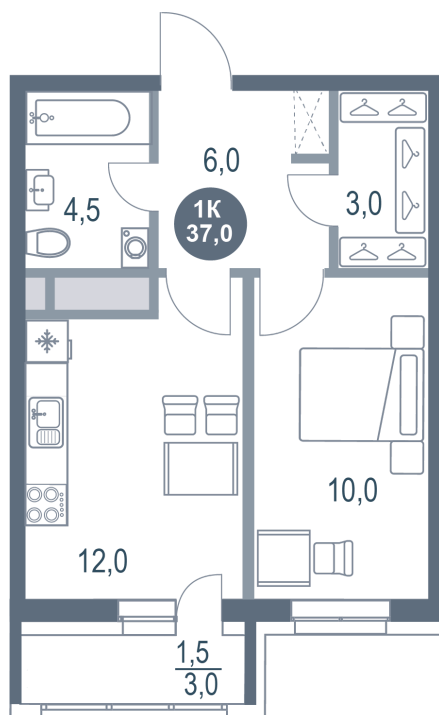

# 1 комнатная 37 м<sup>2</sup>

Отсканируйте QR-код  
и смотрите на сайте  
kotelnikipark.ru

8 014 040 руб.

В ипотеку от 35 016 руб.

Корпус

Корпус №12

Этаж

14

# На генплане Корпус №12

1 комнатная 37 м<sup>2</sup>

18.10.2024, 04:46

Не является публичной офертой, цена может быть скорректирована. Информация взята с сайта «kotelnikipark.ru»