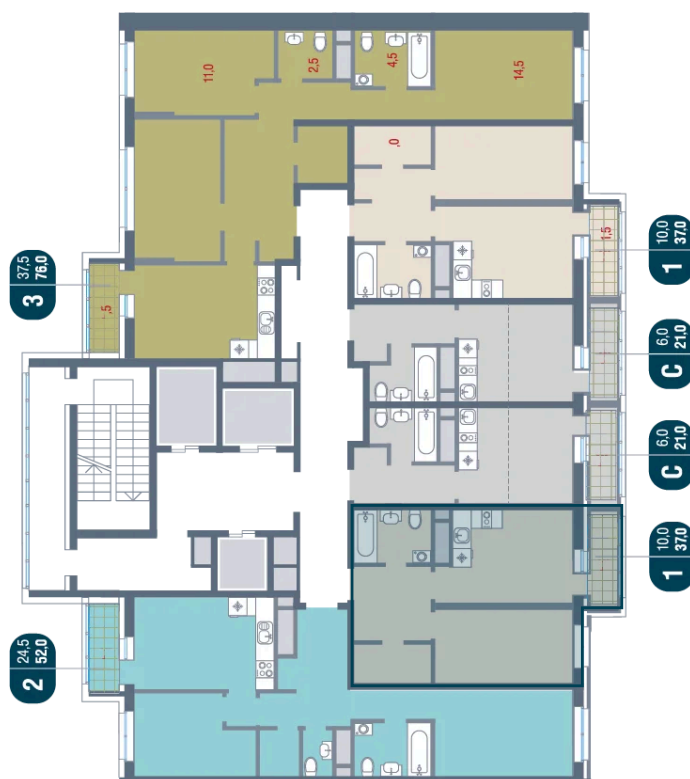

На этаже 14

1 комнатная 37 м²

Адрес офиса продаж

Московская обл, г Котельники, мкр Новые Котельники, д 2

12.04.2025 11:15 (Мск)

Не является публичной офертой, цена может быть скорректирована. Информация взята с сайта «kotelnikipark.ru»