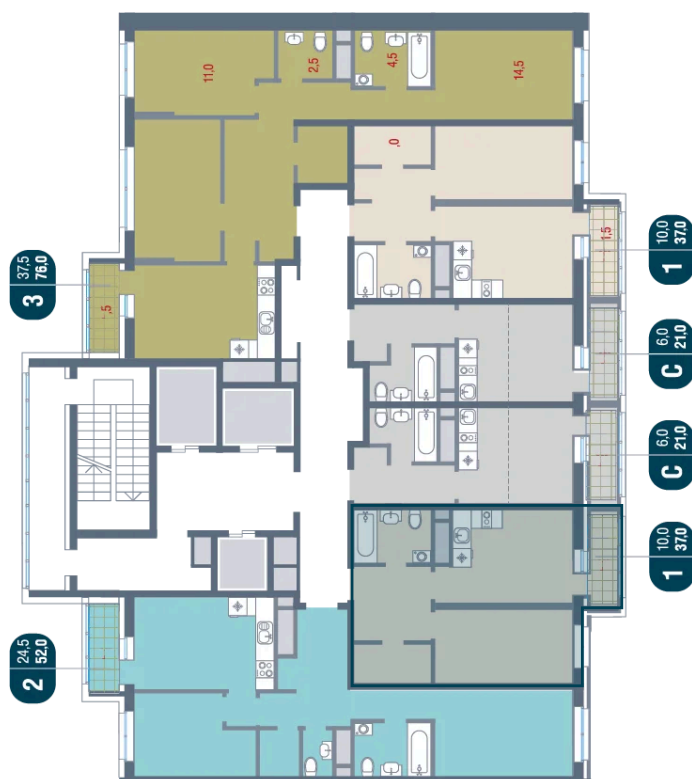

Корпус №12

Этаж

14

Секция

5

Сдача

4 кв. 2026

18.06.2026 13:29 (Мск)

Не является публичной офертой, цена может быть скорректирована.
Информация взята с сайта «kotelnikipark.ru».

На этаже 14

1 комнатная 37 м²

18.06.2026 13:29 (Мск)

Не является публичной офертой, цена может быть скорректирована.
Информация взята с сайта «kotelnikipark.ru».

На генплане Корпус №12

1 комнатная 37 м²

18.06.2026 13:29 (Мск)

Не является публичной офертой, цена может быть скорректирована.
Информация взята с сайта «kotelnikipark.ru».