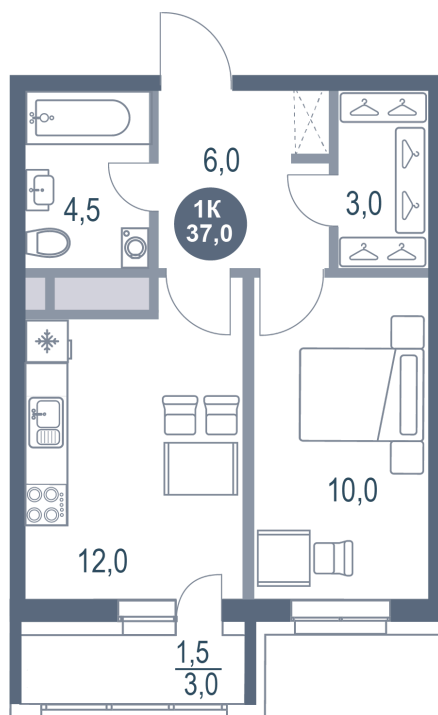

Номер: 65

# 1 комнатная 37 м<sup>2</sup>

Отсканируйте QR-код  
и смотрите на сайте  
kotelnikipark.ru

7 220 770 руб.

В ипотеку от 31 325 руб.

Корпус

Корпус №12

Этаж

13

# На генплане Корпус №12

1 комнатная 37 м<sup>2</sup>

05.09.2025 01:02 (Мск)

Не является публичной офертой, цена может быть скорректирована. Информация взята с сайта «kotelnikipark.ru»