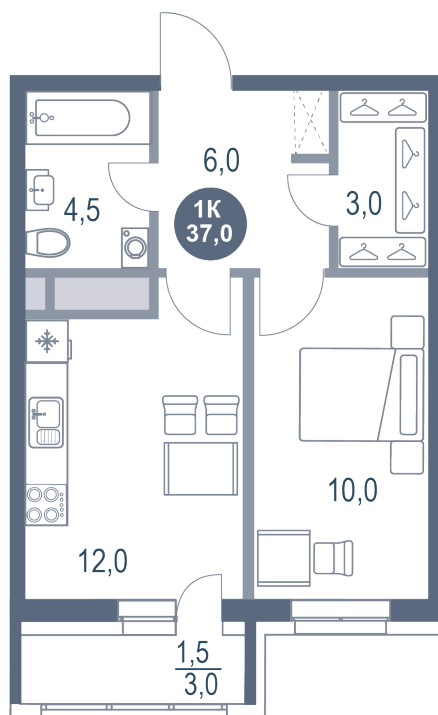

Номер: 65

1 комнатная 37 м²

Отсканируйте QR-код
и смотрите на сайте
kotelnikipark.ru

6 786 407 руб.

В ипотеку от 31 325 руб.

Корпус

Корпус №12

Этаж

13

Секция

1

08.09.2024, 02:16

Не является публичной офертой, цена может быть скорректирована. Информация взята с сайта «kotelnikipark.ru»

На этаже 13

1 комнатная 37 м²

08.09.2024, 02:16

Не является публичной офертой, цена может быть скорректирована. Информация взята с сайта «kotelnikipark.ru»

На генплане Корпус №12

1 комнатная 37 м²

08.09.2024, 02:16

Не является публичной офертой, цена может быть скорректирована. Информация взята с сайта «kotelnikipark.ru»