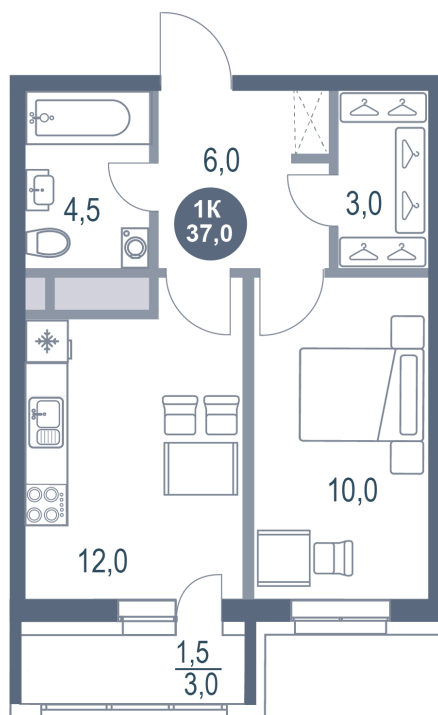

Номер: 65

# 1 комнатная 37 м<sup>2</sup>

Отсканируйте QR-код  
и смотрите на сайте  
kotelnikipark.ru

7 210 770 руб.

В ипотеку от 31 325 руб.

Корпус

Корпус №12

Этаж

13