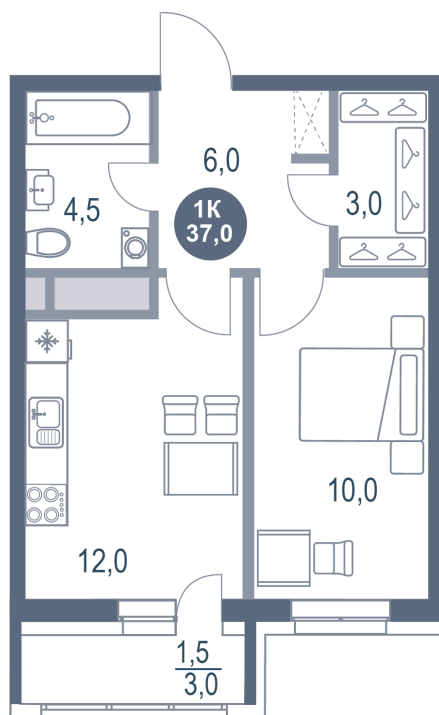

Номер: 65

1 комнатная 37 м²

Отсканируйте QR-код
и смотрите на сайте
kotelnikipark.ru

7 210 770 руб.

В ипотеку от 31 325 руб.

Корпус

Корпус №12

Этаж

13

Секция

1

24.11.2024, 02:09

Не является публичной офертой, цена может быть скорректирована. Информация взята с сайта «kotelnikipark.ru»

На этаже 13

1 комнатная 37 м²

24.11.2024, 02:09

Не является публичной офертой, цена может быть скорректирована. Информация взята с сайта «kotelnikipark.ru»

На генплане Корпус №12

1 комнатная 37 м²

24.11.2024, 02:09

Не является публичной офертой, цена может быть скорректирована. Информация взята с сайта «kotelnikipark.ru»