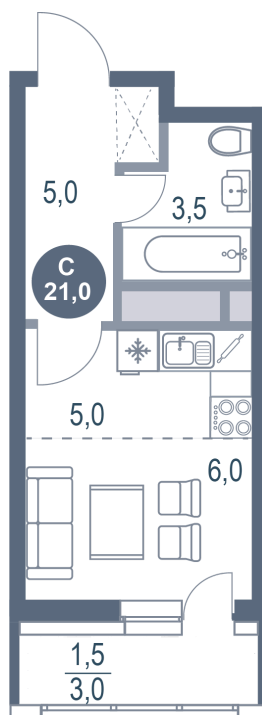

# Студия 21 м<sup>2</sup>

Отсканируйте QR-код  
и смотрите на сайте  
kotelnikipark.ru

4 805 440 руб.

В ипотеку от 20 904 руб.

Корпус

Корпус №12

Этаж

6