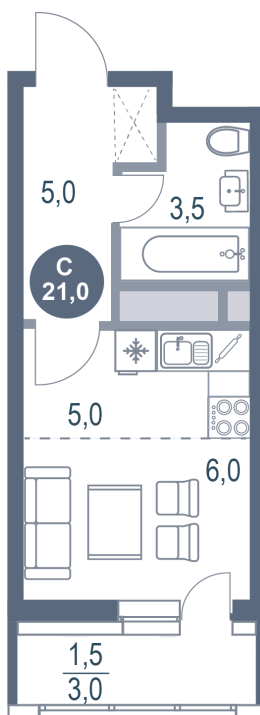

# Студия 21 м<sup>2</sup>

Отсканируйте QR-код  
и смотрите на сайте  
kotelnikipark.ru

4 805 440 руб.

В ипотеку от 20 904 руб.

Корпус

Корпус №12

Этаж

6

# На этаже 6

Студия 21 м<sup>2</sup>

23.11.2024, 13:53

Не является публичной офертой, цена может быть скорректирована. Информация взята с сайта «kotelnikipark.ru»

# На генплане Корпус №12

Студия 21 м<sup>2</sup>

23.11.2024, 13:53

Не является публичной офертой, цена может быть скорректирована. Информация взята с сайта «kotelnikipark.ru»