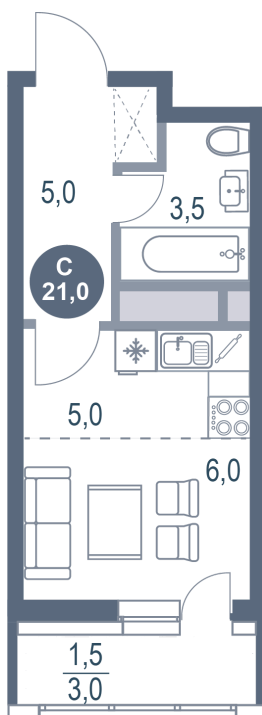

Номер: 351

Студия 21 м²

Отсканируйте QR-код
и смотрите на сайте
kotelnikipark.ru

5 128 000 руб.

В ипотеку от 22 304 руб.

Корпус

Корпус №12

Этаж

14

Секция

3

23.11.2024, 12:06

Не является публичной офертой, цена может быть скорректирована. Информация взята с сайта «kotelnikipark.ru»

На этаже 14

Студия 21 м²

23.11.2024, 12:06

Не является публичной офертой, цена может быть скорректирована. Информация взята с сайта «kotelnikipark.ru»

На генплане Корпус №12

Студия 21 м²

23.11.2024, 12:06

Не является публичной офертой, цена может быть скорректирована. Информация взята с сайта «kotelnikipark.ru»