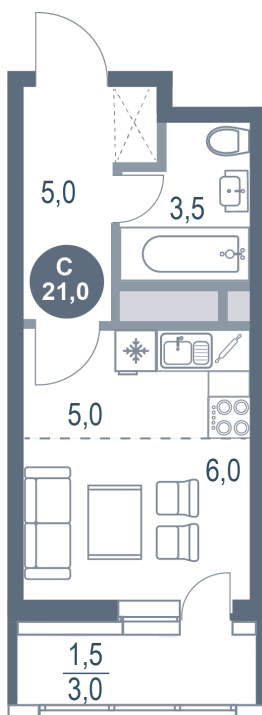

Номер: 106

Студия 21 м²

Отсканируйте QR-код
и смотрите на сайте
kotelnikipark.ru

5 258 620 руб.

В ипотеку от 22 840 руб.

Корпус

Корпус №12

Этаж

20

Секция

1

18.10.2024, 05:41

Не является публичной офертой, цена может быть скорректирована. Информация взята с сайта «kotelnikipark.ru»

1 / 3

На этаже 20

Студия 21 м²

18.10.2024, 05:41

Не является публичной офертой, цена может быть скорректирована. Информация взята с сайта «kotelnikipark.ru»

На генплане Корпус №12

Студия 21 м²

18.10.2024, 05:41

Не является публичной офертой, цена может быть скорректирована. Информация взята с сайта «kotelnikipark.ru»