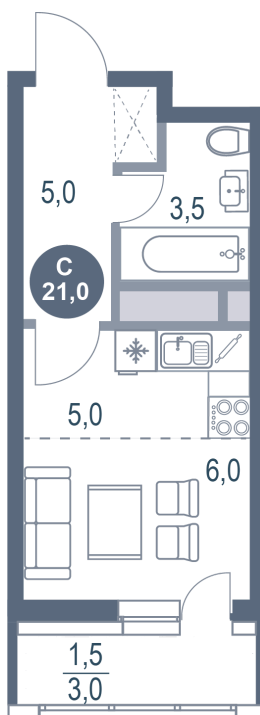

Номер: 106

Студия 21 м²

Отсканируйте QR-код
и смотрите на сайте
kotelnikipark.ru

5 258 620 руб.

В ипотеку от 22 840 руб.

Корпус

Корпус №12

Этаж