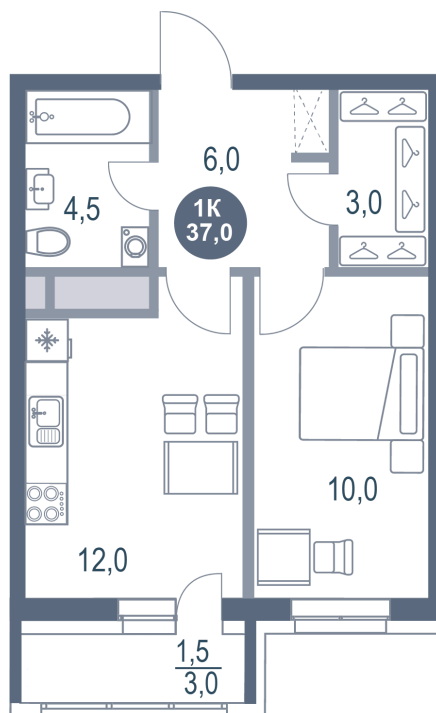

Номер: 442

1 КОМНАТНАЯ 37 м²

Отсканируйте QR-код и
смотрите на сайте
kotelnikipark.ru

~~8 260 660 руб.~~

7 849 627 руб.

В ипотеку от 34 356 руб.

Скидка

Корпус	Корпус №12	Этаж	4
Секция	4	Сдача	4 кв. 2026

27.06.2026 22:28 (Мск)

Не является публичной офертой, цена может быть скорректирована.
Информация взята с сайта «kotelnikipark.ru».

На этаже 4

1 комнатная 37 м²

27.06.2026 22:28 (Мск)

Не является публичной офертой, цена может быть скорректирована.
Информация взята с сайта «kotelnikipark.ru».

На генплане Корпус №12

1 комнатная 37 м²

27.06.2026 22:28 (Мск)

Не является публичной офертой, цена может быть скорректирована.
Информация взята с сайта «kotelnikipark.ru».