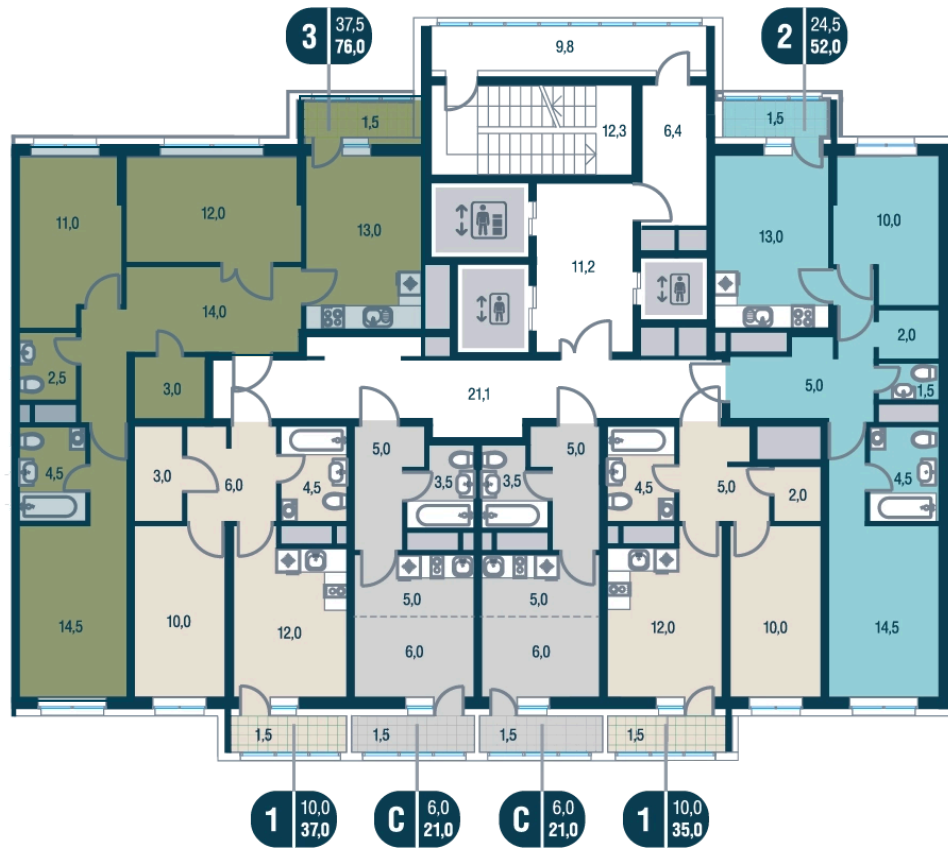

РУСИЧ Котельники Парк

Номер 240

Квартира 3-комнатная 76 м²

Без отделки

Корпус

Корпус №11

Секция

2

Этаж

13

12 172 840 руб

Ипотека от 53 269 руб/мес

Отсканируйте QR-код
и смотрите на сайте
kotelnikipark.ru

На этаже 13

Квартира 3-комнатная 76 м²

Генплан, Корпус №11