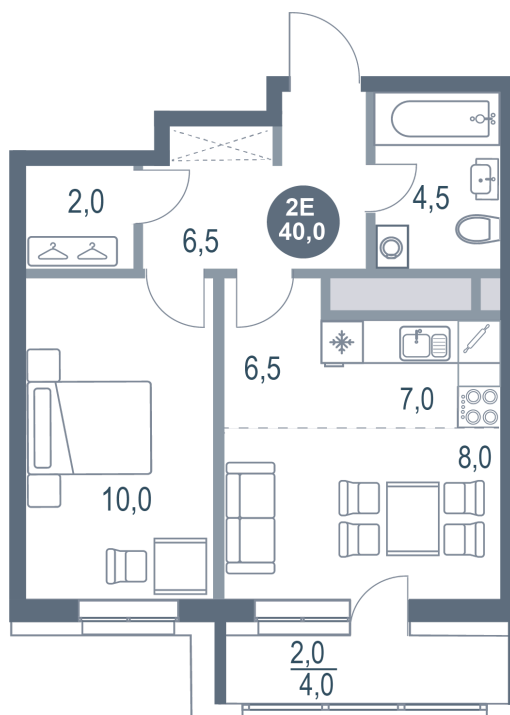

# 2 комнатная 40 м<sup>2</sup>

Отсканируйте QR-код  
и смотрите на сайте  
kotelnikipark.ru

8 139 400 руб.

В ипотеку от 35 672 руб.

Корпус

Корпус №11

Этаж

17