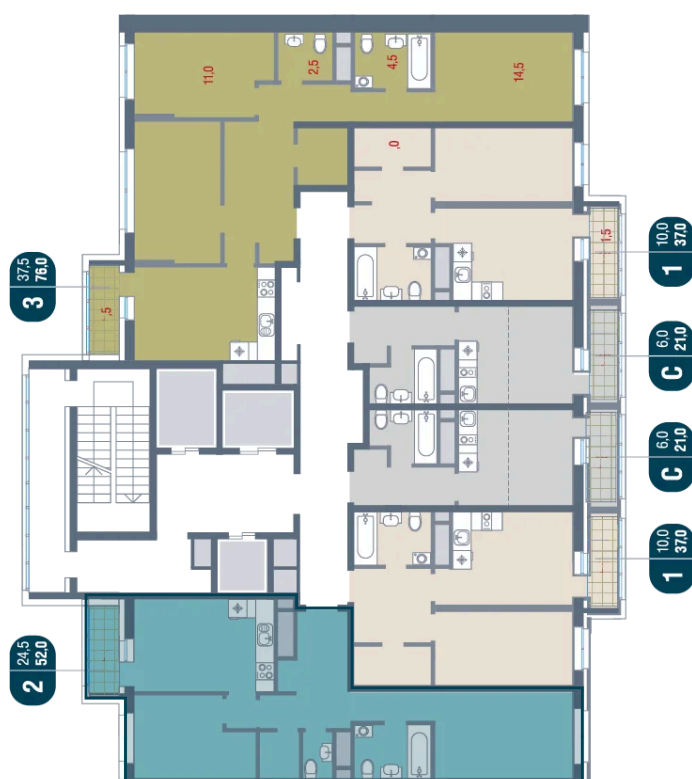

Номер: 731

2 комнатная 52 м²

Отсканируйте QR-код
и смотрите на сайте
kotelnikipark.ru

9 841 395 руб.

В ипотеку от 45 427 руб.

Корпус

Корпус №12

Этаж

21

Секция

5

08.09.2024, 01:22

Не является публичной офертой, цена может быть скорректирована. Информация взята с сайта «kotelnikipark.ru»

На этаже 21

2 комнатная 52 м²

08.09.2024, 01:22

Не является публичной офертой, цена может быть скорректирована. Информация взята с сайта «kotelnikipark.ru»

На генплане Корпус №12

2 комнатная 52 м²

08.09.2024, 01:22

Не является публичной офертой, цена может быть скорректирована. Информация взята с сайта «kotelnikipark.ru»