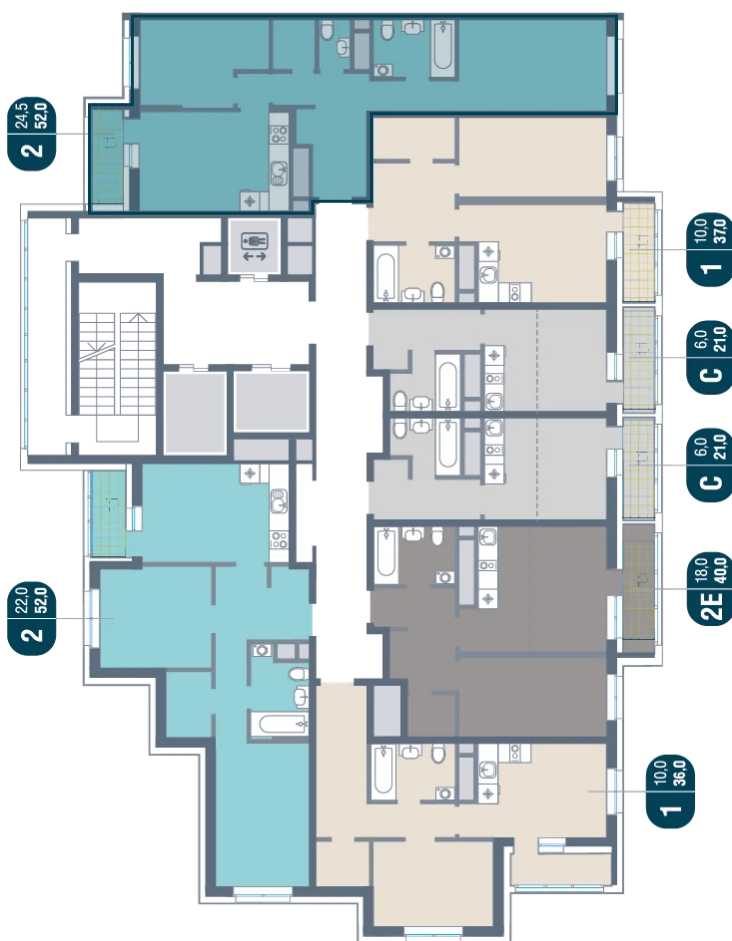

Номер: 814

2 комнатная 52 м²

Отсканируйте QR-код
и смотрите на сайте
kotelnikipark.ru

10 478 560 руб.

В ипотеку от 45 778 руб.

Корпус

Корпус №12

Этаж

12

Секция

6

18.10.2024, 04:48

Не является публичной офертой, цена может быть скорректирована. Информация взята с сайта «kotelnikipark.ru»

На этаже 12

2 комнатная 52 м²

18.10.2024, 04:48

Не является публичной офертой, цена может быть скорректирована. Информация взята с сайта «kotelnikipark.ru»

На генплане Корпус №12

2 комнатная 52 м²

18.10.2024, 04:48

Не является публичной офертой, цена может быть скорректирована. Информация взята с сайта «kotelnikipark.ru»