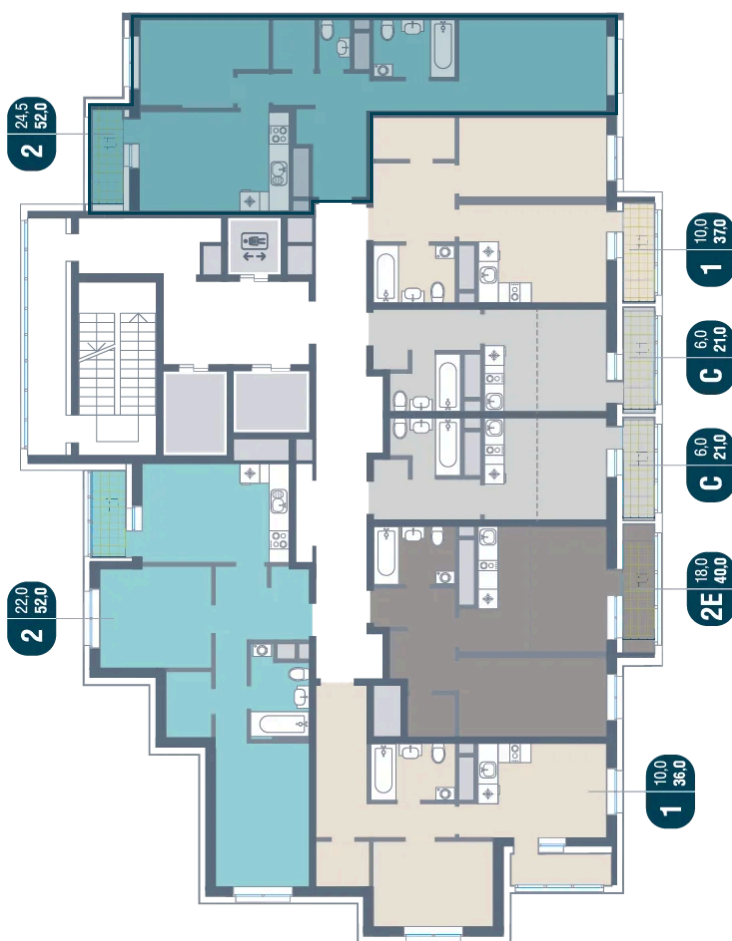

Номер: 814

2 КОМНАТНАЯ 52 м²

Отсканируйте QR-код и
смотрите на сайте
kotelnikipark.ru

~~12 200 720 руб.~~

10 984 648 руб.

В ипотеку от 44 872 руб.

Скидка

Корпус	Корпус №12	Этаж	12
Секция	6	Сдача	4 кв. 2026

19.04.2026 07:24 (Мск)

Не является публичной офертой, цена может быть скорректирована. Информация взята с сайта «kotelnikipark.ru»

На этаже 12

2 комнатная 52 м²

19.04.2026 07:24 (Мск)

Не является публичной офертой, цена может быть скорректирована. Информация взята с сайта «kotelnikipark.ru»

На генплане Корпус №12

2 комнатная 52 м²

19.04.2026 07:24 (Мск)

Не является публичной офертой, цена может быть скорректирована. Информация взята с сайта «kotelnikipark.ru»