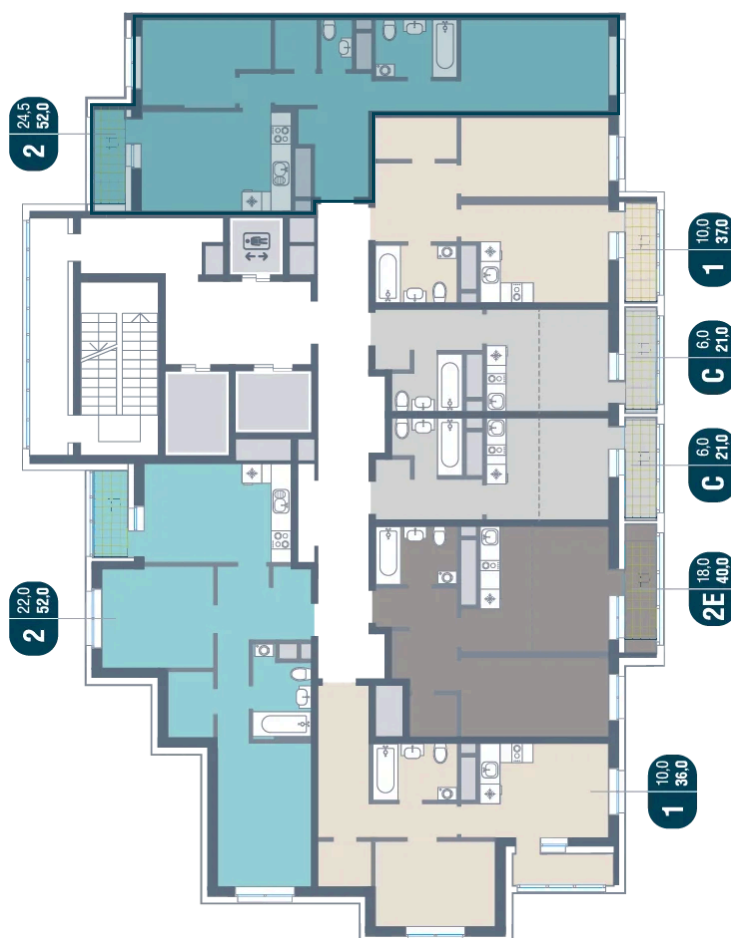

# 2 КОМНАТНАЯ 52 м<sup>2</sup>

Отсканируйте QR-код и  
смотрите на сайте  
kotelnikipark.ru

~~12 665 080 руб.~~

**11 402 572 руб.**

В ипотеку от 49 906 руб.

Скидка

Корпус	Корпус №12	Этаж	12
Секция	6	Сдача	4 кв. 2026

# На этаже 12

2 комнатная 52 м<sup>2</sup>

28.06.2026 20:36 (Мск)

Не является публичной офертой, цена может быть скорректирована.  
Информация взята с сайта «kotelnikipark.ru».

# На генплане Корпус №12

2 комнатная 52 м<sup>2</sup>

28.06.2026 20:36 (Мск)

Не является публичной офертой, цена может быть скорректирована.  
Информация взята с сайта «kotelnikipark.ru».