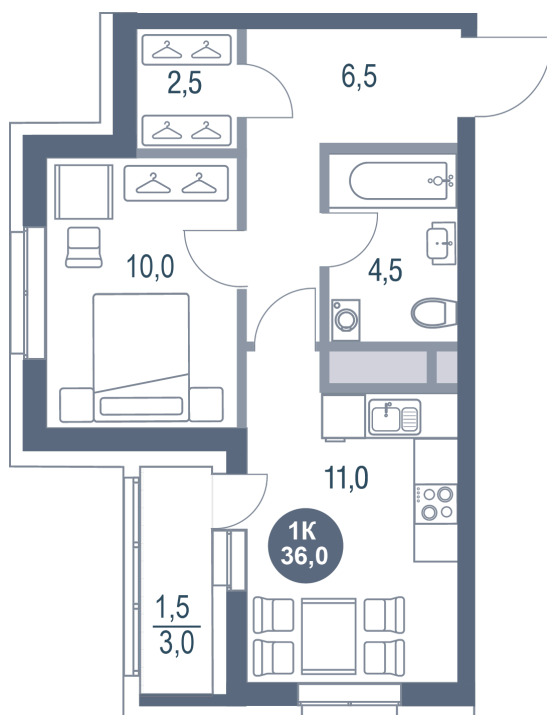

Номер: 83

1 комнатная 36 м²

Отсканируйте QR-код
и смотрите на сайте
kotelnikipark.ru

7 122 040 руб.

В ипотеку от 30 988 руб.

Корпус

Корпус №11

Этаж

13

Секция

1

21.11.2024, 16:52

Не является публичной офертой, цена может быть скорректирована. Информация взята с сайта «kotelnikipark.ru»

На этаже 13

1 комнатная 36 м²

21.11.2024, 16:52

Не является публичной офертой, цена может быть скорректирована. Информация взята с сайта «kotelnikipark.ru»

На генплане Корпус №11

1 комнатная 36 м²

21.11.2024, 16:52

Не является публичной офертой, цена может быть скорректирована. Информация взята с сайта «kotelnikipark.ru»