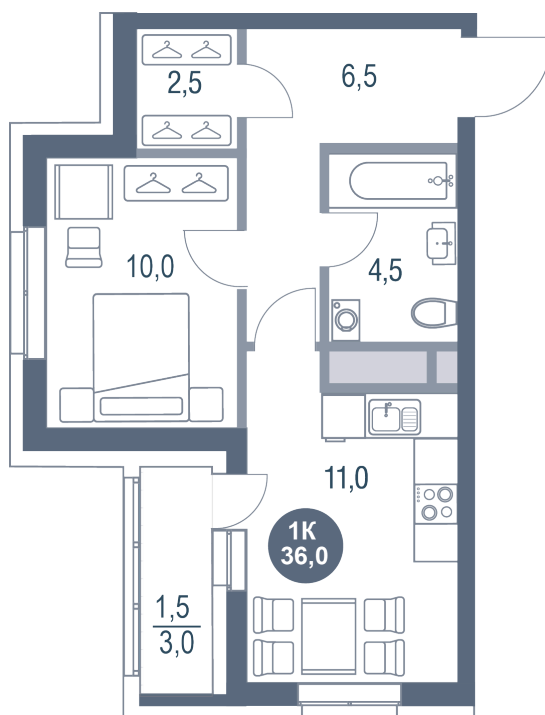

# 1 комнатная 36 м<sup>2</sup>

Отсканируйте QR-код  
и смотрите на сайте  
kotelnikipark.ru

6 713 280 руб.

В ипотеку от 30 988 руб.

Корпус

Корпус №11

Этаж

13