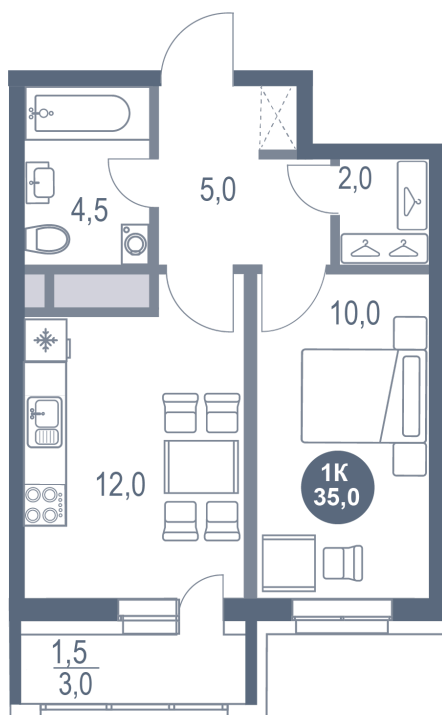

Номер: 236

1 комнатная 35 м²

Отсканируйте QR-код
и смотрите на сайте
kotelnikipark.ru

6 862 600 руб.

В ипотеку от 29 840 руб.

Корпус

Корпус №11

Этаж

13

Секция

2

24.11.2024, 02:40

Не является публичной офертой, цена может быть скорректирована. Информация взята с сайта «kotelnikipark.ru»

На генплане Корпус №11

1 комнатная 35 м²

24.11.2024, 02:40