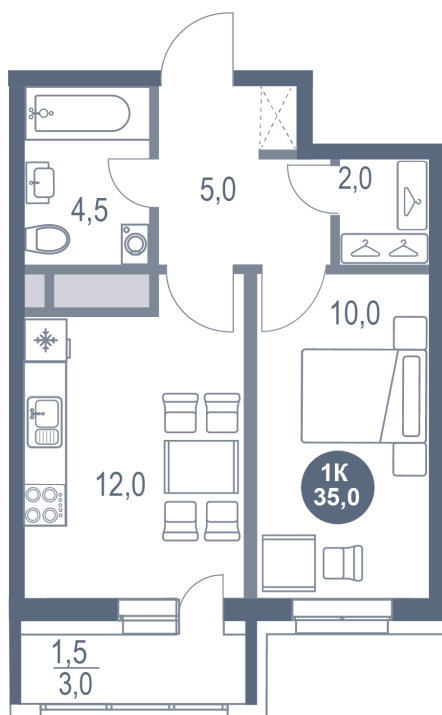

Номер: 236

1 комнатная 35 м²

Отсканируйте QR-код
и смотрите на сайте
kotelnikipark.ru

6 862 600 руб.

В ипотеку от 29 840 руб.

Корпус

Корпус №11

Этаж