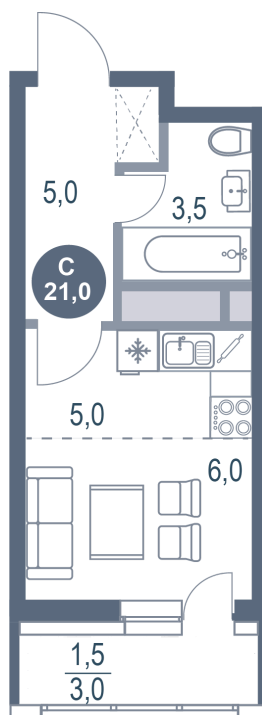

# Студия 21 м<sup>2</sup>

Отсканируйте QR-код  
и смотрите на сайте  
kotelnikipark.ru

4 977 430 руб.

В ипотеку от 21 677 руб.

Корпус

Корпус №11

Этаж

9