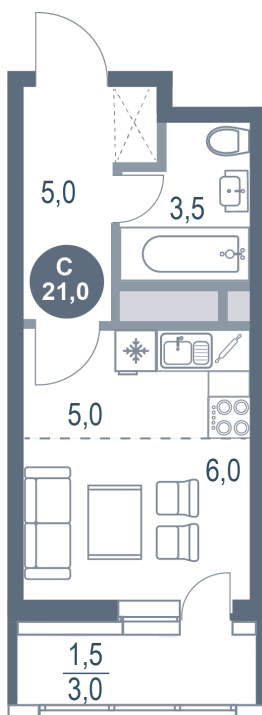

Номер: 633

Студия 21 м²

Отсканируйте QR-код
и смотрите на сайте
kotelnikipark.ru

4 977 430 руб.

В ипотеку от 21 677 руб.

Корпус

Корпус №11

Этаж

9

Секция

5

18.10.2024, 06:37

Не является публичной офертой, цена может быть скорректирована. Информация взята с сайта «kotelnikipark.ru»

На этаже 9

Студия 21 м²

18.10.2024, 06:37

Не является публичной офертой, цена может быть скорректирована. Информация взята с сайта «kotelnikipark.ru»

На генплане Корпус №11

Студия 21 м²

18.10.2024, 06:37

Не является публичной офертой, цена может быть скорректирована. Информация взята с сайта «kotelnikipark.ru»