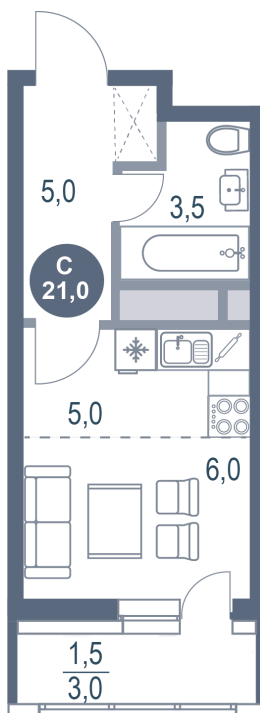

Номер: 591

Студия 21 м²

Отсканируйте QR-код и
смотрите на сайте
kotelnikipark.ru

5 670 730 руб.

В ипотеку от 23 164 руб.

Корпус	Корпус №11	Этаж	25
Секция	4	Сдача	4 кв. 2026

23.05.2026 19:19 (Мск)

Не является публичной офертой, цена может быть скорректирована.
Информация взята с сайта «kotelnikipark.ru».

На этаже 25

Студия 21 м²

23.05.2026 19:19 (Мск)

Не является публичной офертой, цена может быть скорректирована.
Информация взята с сайта «kotelnikipark.ru».

На генплане Корпус №11

Студия 21 м²

23.05.2026 19:19 (Мск)