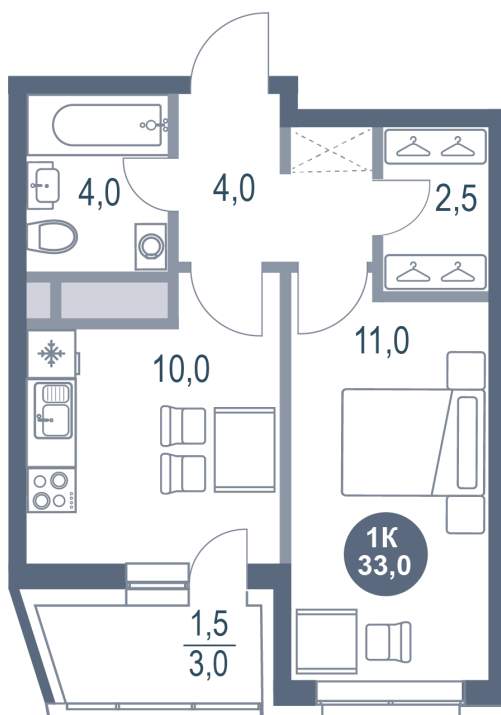

Номер: 352

1 комнатная 33 м²

Отсканируйте QR-код
и смотрите на сайте
kotelnikipark.ru

6 685 390 руб.

В ипотеку от 29 193 руб.

Корпус

Корпус №11

Этаж

8

Секция

3

21.11.2024, 22:02

Не является публичной офертой, цена может быть скорректирована. Информация взята с сайта «kotelnikipark.ru»

На этаже 8

1 комнатная 33 м²

21.11.2024, 22:02

Не является публичной офертой, цена может быть скорректирована. Информация взята с сайта «kotelnikipark.ru»

На генплане Корпус №11

1 комнатная 33 м²

21.11.2024, 22:02

Не является публичной офертой, цена может быть скорректирована. Информация взята с сайта «kotelnikipark.ru»