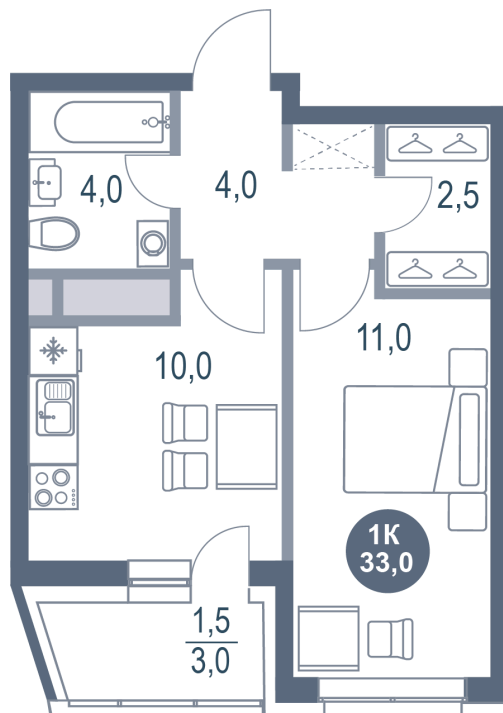

Номер: 352

1 комнатная 33 м²

Отсканируйте QR-код и
смотрите на сайте
kotelnikipark.ru

~~7 880 800 руб.~~

7 488 760 руб.

В ипотеку от 32 776 руб.

Скидка

Корпус	Корпус №11	Этаж	8
Секция	3	Сдача	4 кв. 2026

24.06.2026 17:37 (Мск)

Не является публичной офертой, цена может быть скорректирована.
Информация взята с сайта «kotelnikipark.ru».

На генплане Корпус №11

1 комнатная 33 м²

24.06.2026 17:37 (Мск)

Не является публичной офертой, цена может быть скорректирована.
Информация взята с сайта «kotelnikipark.ru».