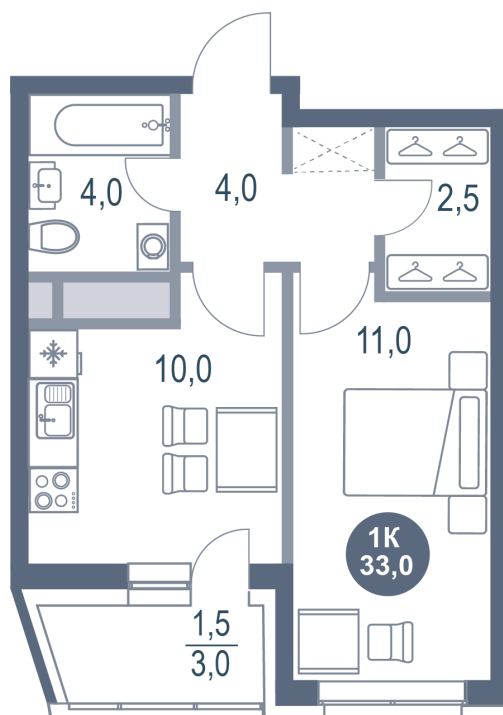

# 1 комнатная 33 м<sup>2</sup>

Отсканируйте QR-код  
и смотрите на сайте  
kotelnikipark.ru

6 685 390 руб.

В ипотеку от 29 193 руб.

Корпус

Корпус №11

Этаж

8