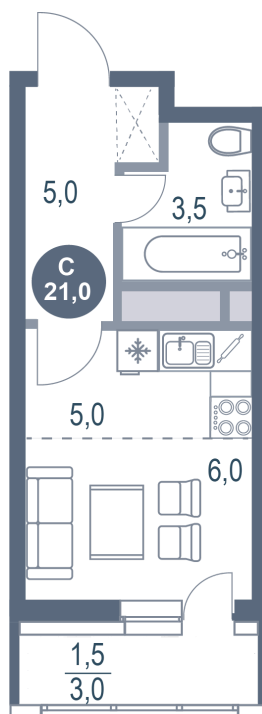

Номер: 615

Студия 21 м²

Отсканируйте QR-код и
смотрите на сайте
kotelnikipark.ru

~~5 546 200 руб.~~

5 270 890 руб.

В ипотеку от 21 531 руб.

Скидка

Корпус	Корпус №12	Этаж	2
Секция	5	Сдача	4 кв. 2026

25.04.2026 20:24 (Мск)

Не является публичной офертой, цена может быть скорректирована. Информация взята с сайта «kotelnikipark.ru»

На этаже 2

Студия 21 м²

25.04.2026 20:24 (Мск)

Не является публичной офертой, цена может быть скорректирована. Информация взята с сайта «kotelnikipark.ru»

На генплане Корпус №12

Студия 21 м²

25.04.2026 20:24 (Мск)

Не является публичной офертой, цена может быть скорректирована. Информация взята с сайта «kotelnikipark.ru»