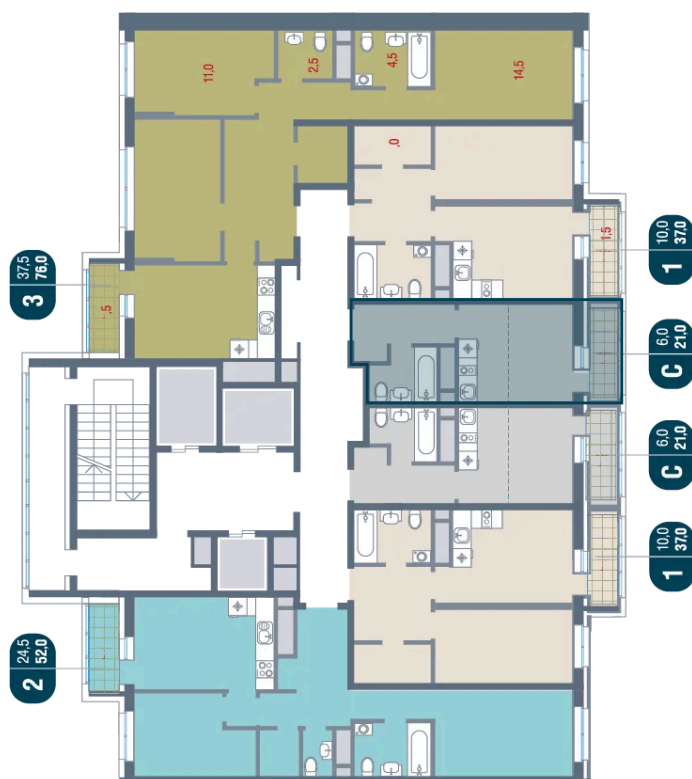

Номер: 615

Студия 21 м²

Отсканируйте QR-код и
смотрите на сайте
kotelnikipark.ru

~~5 546 200 руб.~~

5 270 890 руб.

В ипотеку от 21 531 руб.

Скидка

Корпус	Корпус №12	Этаж	2
Секция	5	Сдача	4 кв. 2026

25.04.2026 20:24 (Мск)

Не является публичной офертой, цена может быть скорректирована. Информация взята с сайта «kotelnikipark.ru»

На этаже 2

Студия 21 м²

25.04.2026 20:24 (Мск)

Не является публичной офертой, цена может быть скорректирована. Информация взята с сайта «kotelnikipark.ru»

На генплане Корпус №12

Студия 21 м²

25.04.2026 20:24 (Мск)

Не является публичной офертой, цена может быть скорректирована. Информация взята с сайта «kotelnikipark.ru»