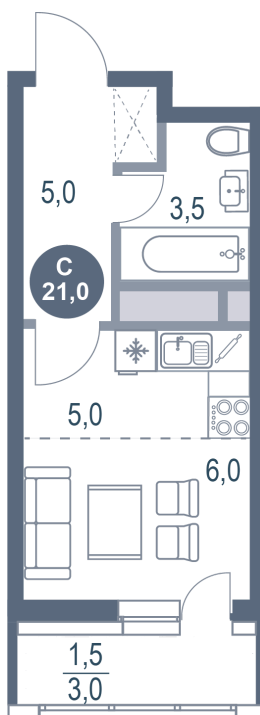

Номер: 615

Студия 21 м²

Отсканируйте QR-код
и смотрите на сайте
kotelnikipark.ru

4 782 760 руб.

В ипотеку от 20 845 руб.

Корпус

Корпус №12

Этаж

2

Секция

5

21.12.2024, 16:24

Не является публичной офертой, цена может быть скорректирована. Информация взята с сайта «kotelnikipark.ru»

На этаже 2

Студия 21 м²

21.12.2024, 16:24

Не является публичной офертой, цена может быть скорректирована. Информация взята с сайта «kotelnikipark.ru»

На генплане Корпус №12

Студия 21 м²

21.12.2024, 16:24

Не является публичной офертой, цена может быть скорректирована. Информация взята с сайта «kotelnikipark.ru»