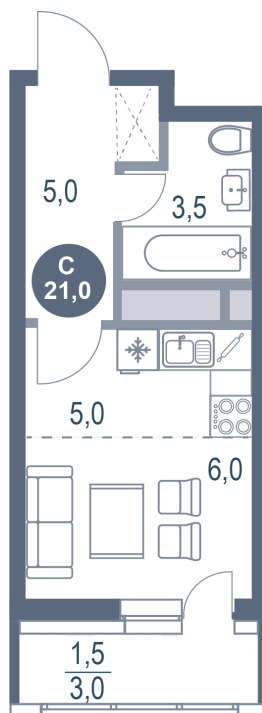

Номер: 615

Студия 21 м²

Отсканируйте QR-код и
смотрите на сайте
kotelnikipark.ru

~~5 665 900 руб.~~

5 384 605 руб.

В ипотеку от 23 567 руб.

Скидка

Европланировка

Корпус	Корпус №12	Этаж	2
Секция	5	Сдача	4 кв. 2026

24.06.2026 04:47 (Мск)

Не является публичной офертой, цена может быть скорректирована.
Информация взята с сайта «kotelnikipark.ru».

На этаже 2

Студия 21 м²

24.06.2026 04:47 (Мск)

Не является публичной офертой, цена может быть скорректирована.
Информация взята с сайта «kotelnikipark.ru».

На генплане Корпус №12

Студия 21 м²

24.06.2026 04:47 (Мск)

Не является публичной офертой, цена может быть скорректирована.
Информация взята с сайта «kotelnikipark.ru».