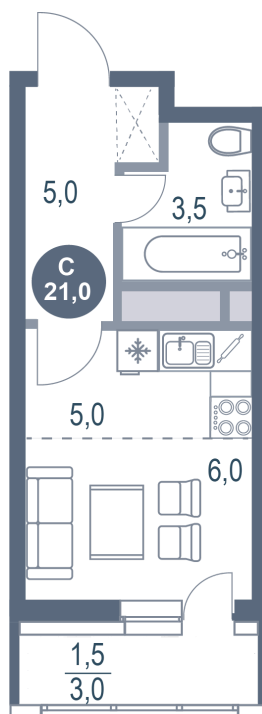

Номер: 520

# Студия 21 м<sup>2</sup>

Отсканируйте QR-код и  
смотрите на сайте  
kotelnikipark.ru

~~5 707 480 руб.~~

**5 424 106 руб.**

В ипотеку от 22 157 руб.

Скидка

Корпус

Корпус №12

# На генплане Корпус №12

Студия 21 м<sup>2</sup>

05.05.2026 11:05 (Мск)

Не является публичной офертой, цена может быть скорректирована. Информация взята с сайта «kotelnikipark.ru»