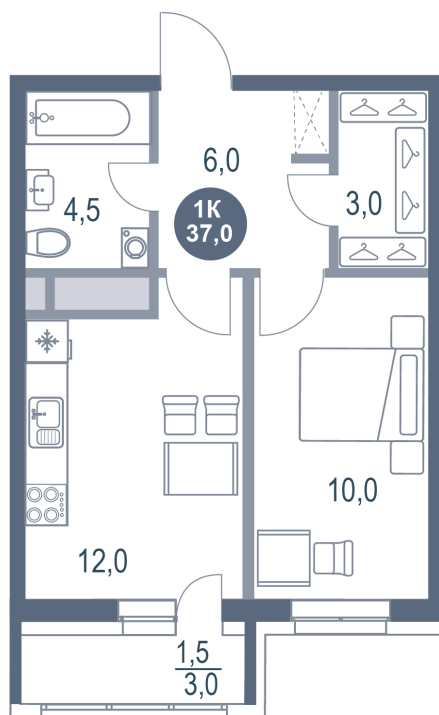

Номер: 185

1 комнатная 37 м²

Отсканируйте QR-код
и смотрите на сайте
kotelnikipark.ru

7 146 020 руб.

В ипотеку от 31 076 руб.

Корпус

Корпус №12

Этаж

10

Секция

2

21.11.2024, 16:35

Не является публичной офертой, цена может быть скорректирована. Информация взята с сайта «kotelnikipark.ru»

На этаже 10

1 комнатная 37 м²

21.11.2024, 16:35

Не является публичной офертой, цена может быть скорректирована. Информация взята с сайта «kotelnikipark.ru»

На генплане Корпус №12

1 комнатная 37 м²

21.11.2024, 16:35

Не является публичной офертой, цена может быть скорректирована. Информация взята с сайта «kotelnikipark.ru»