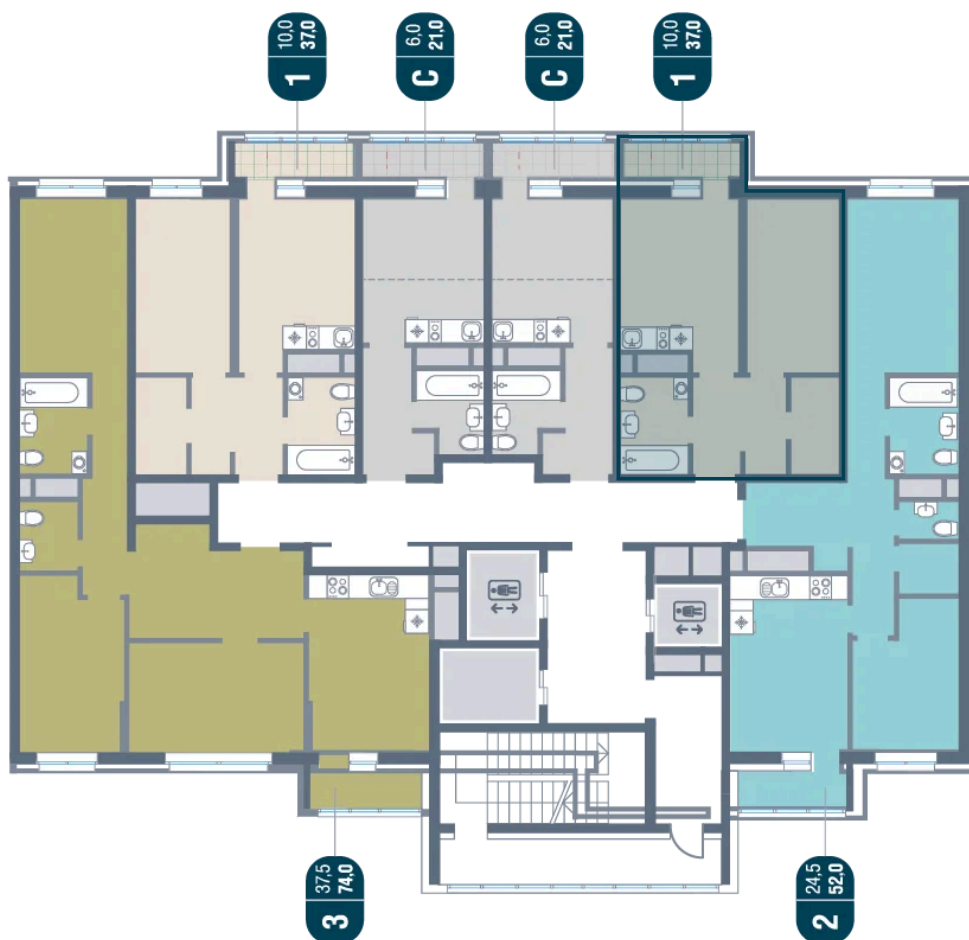

Номер: 185

1 КОМНАТНАЯ 37 м²

Отсканируйте QR-код и
смотрите на сайте
kotelnikipark.ru

~~8 310 240 руб.~~

7 896 728 руб.

В ипотеку от 34 562 руб.

Скидка

Корпус	Корпус №12	Этаж	10
Секция	2	Сдача	4 кв. 2026

24.06.2026 04:40 (Мск)

Не является публичной офертой, цена может быть скорректирована.
Информация взята с сайта «kotelnikipark.ru».

На этаже 10

1 комнатная 37 м²

24.06.2026 04:40 (Мск)

Не является публичной офертой, цена может быть скорректирована.
Информация взята с сайта «kotelnikipark.ru».

На генплане Корпус №12

1 комнатная 37 м²

24.06.2026 04:40 (Мск)

Не является публичной офертой, цена может быть скорректирована.
Информация взята с сайта «kotelnikipark.ru».