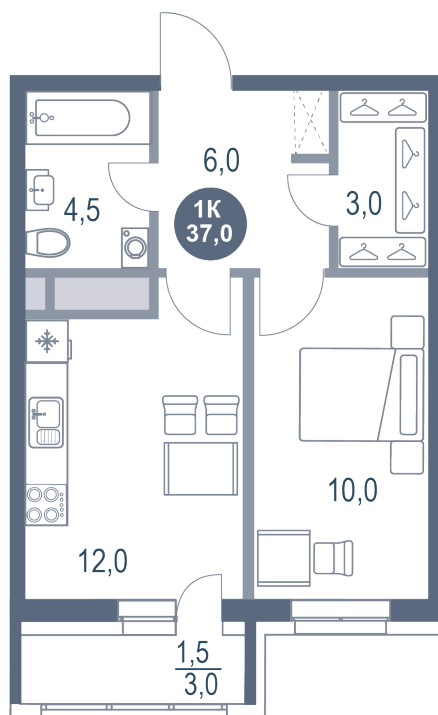

Номер: 185

1 комнатная 37 м²

Отсканируйте QR-код
и смотрите на сайте
kotelnikipark.ru

6 732 461 руб.

В ипотеку от 31 076 руб.

Корпус

Корпус №12

Этаж

10

Секция

2

08.09.2024, 02:56

Не является публичной офертой, цена может быть скорректирована. Информация взята с сайта «kotelnikipark.ru»

На этаже 10

1 комнатная 37 м²

08.09.2024, 02:56

Не является публичной офертой, цена может быть скорректирована. Информация взята с сайта «kotelnikipark.ru»

На генплане Корпус №12

1 комнатная 37 м²

08.09.2024, 02:56

Не является публичной офертой, цена может быть скорректирована. Информация взята с сайта «kotelnikipark.ru»