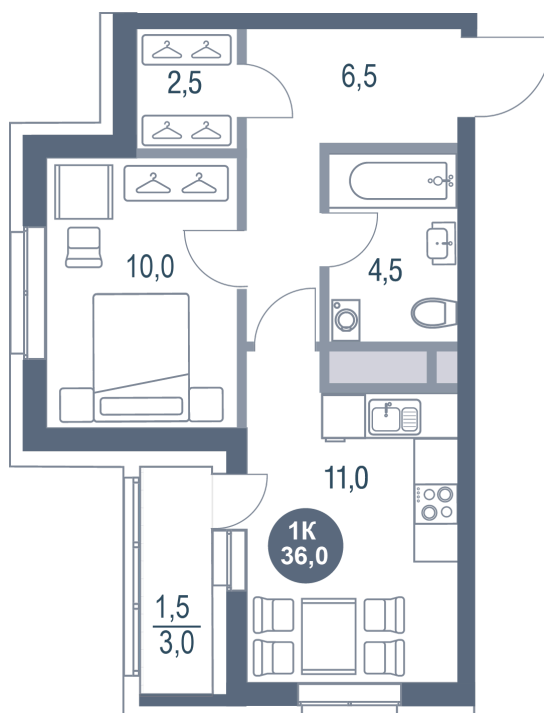

Номер: 153

1 комнатная 36 м²

Отсканируйте QR-код
и смотрите на сайте
kotelnikipark.ru

7 761 400 руб.

В ипотеку от 33 779 руб.

Корпус

Корпус №11

Этаж