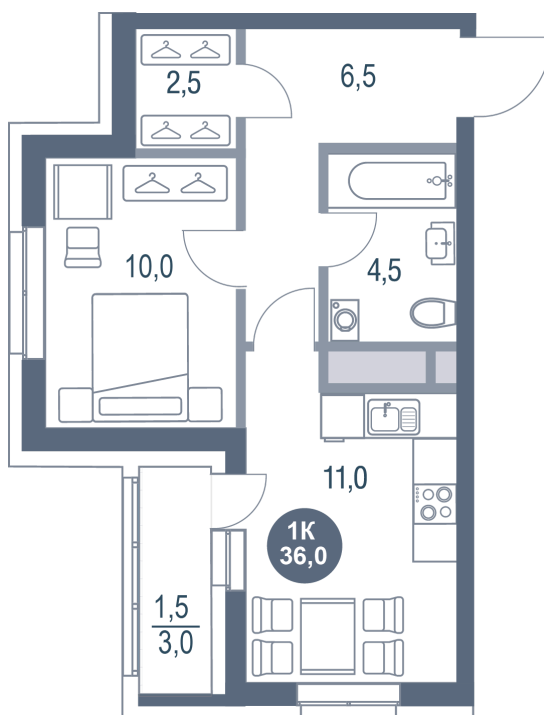

Номер: 153

1 комнатная 36 м²

Отсканируйте QR-код
и смотрите на сайте
kotelnikipark.ru

7 761 400 руб.

В ипотеку от 33 779 руб.

Корпус

Корпус №11

Этаж

23

Секция

1

23.11.2024, 20:57

Не является публичной офертой, цена может быть скорректирована. Информация взята с сайта «kotelnikipark.ru»

На этаже 23

1 комнатная 36 м²

23.11.2024, 20:57

Не является публичной офертой, цена может быть скорректирована. Информация взята с сайта «kotelnikipark.ru»

На генплане Корпус №11

1 комнатная 36 м²

23.11.2024, 20:57

Не является публичной офертой, цена может быть скорректирована. Информация взята с сайта «kotelnikipark.ru»