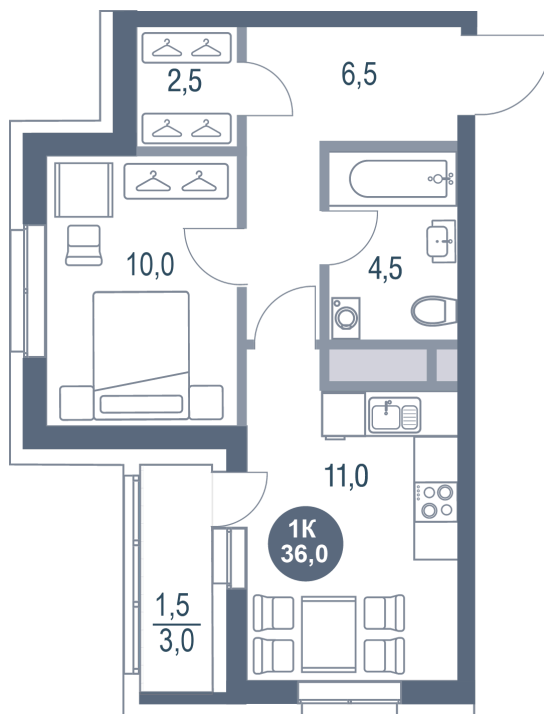

# 1 КОМНАТНАЯ 36 м<sup>2</sup>

Отсканируйте QR-код и  
смотрите на сайте  
kotelnikipark.ru

~~7 504 960 руб.~~

**7 131 712 руб.**

В ипотеку от 29 133 руб.

Скидка

Корпус

Корпус №11