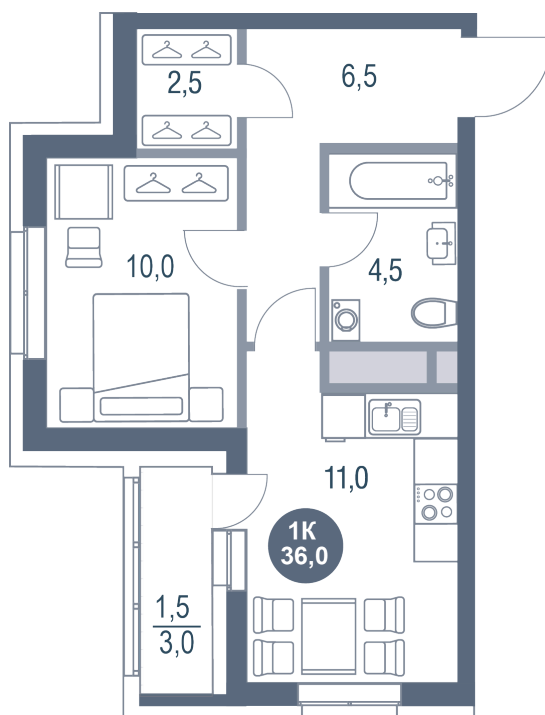

Номер: 153

1 комнатная 36 м²

Отсканируйте QR-код
и смотрите на сайте
kotelnikipark.ru

7 318 080 руб.

В ипотеку от 33 779 руб.

Корпус

Корпус №11

Этаж

23

Секция

1

08.09.2024, 02:58

Не является публичной офертой, цена может быть скорректирована. Информация взята с сайта «kotelnikipark.ru»

На этаже 23

1 комнатная 36 м²

08.09.2024, 02:58

Не является публичной офертой, цена может быть скорректирована. Информация взята с сайта «kotelnikipark.ru»

На генплане Корпус №11

1 комнатная 36 м²

08.09.2024, 02:58

Не является публичной офертой, цена может быть скорректирована. Информация взята с сайта «kotelnikipark.ru»