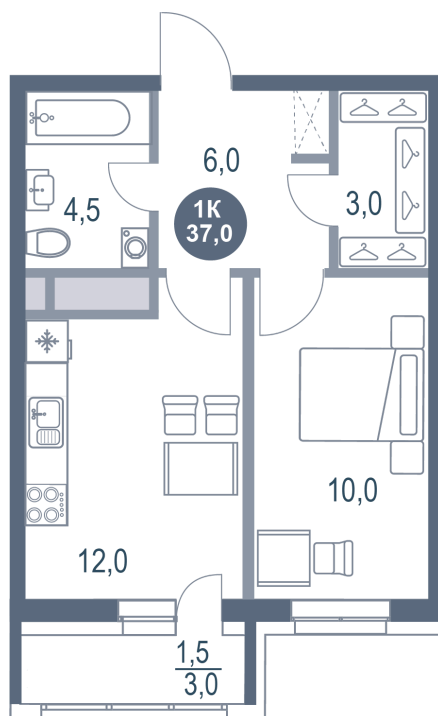

# 1 КОМНАТНАЯ 37 м<sup>2</sup>

Отсканируйте QR-код и  
смотрите на сайте  
kotelnikipark.ru

~~8 261 770 руб.~~

**7 850 700 руб.**

В ипотеку от 32 070 руб.

Скидка

Корпус

Корпус №12

На этаже 12

1 комнатная 37 м<sup>2</sup>

04.05.2026 23:38 (Мск)

Не является публичной офертой, цена может быть скорректирована. Информация взята с сайта «kotelnikipark.ru»

# На генплане Корпус №12

1 комнатная 37 м<sup>2</sup>

04.05.2026 23:38 (Мск)

Не является публичной офертой, цена может быть скорректирована. Информация взята с сайта «kotelnikipark.ru»