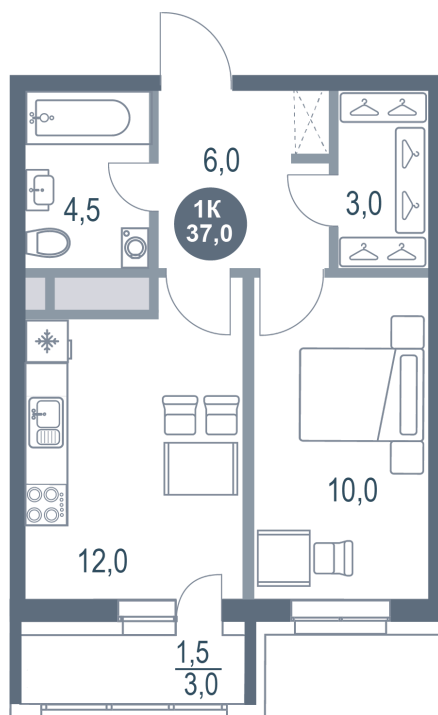

# 1 комнатная 37 м<sup>2</sup>

Отсканируйте QR-код  
и смотрите на сайте  
kotelnikipark.ru

7 805 360 руб.

В ипотеку от 34 087 руб.

Корпус

Корпус №12

Этаж

12

# На генплане Корпус №12

1 комнатная 37 м<sup>2</sup>

18.10.2024, 05:12

Не является публичной офертой, цена может быть скорректирована. Информация взята с сайта «kotelnikipark.ru»