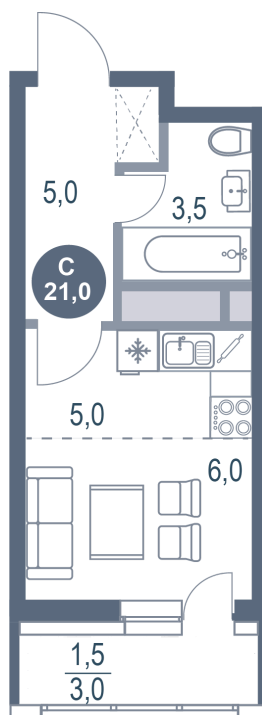

# Студия 21 м<sup>2</sup>

Отсканируйте QR-код  
и смотрите на сайте  
kotelnikipark.ru

5 125 480 руб.

В ипотеку от 22 315 руб.

Корпус

Корпус №12

Этаж

12