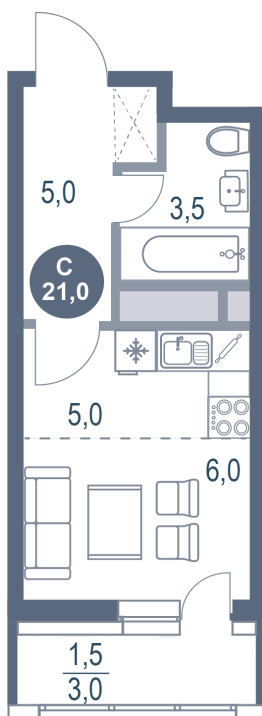

# Студия 21 м<sup>2</sup>

Отсканируйте QR-код и  
смотрите на сайте  
kotelnikipark.ru

~~5 841 250 руб.~~

**5 551 198 руб.**

В ипотеку от 22 676 руб.

Скидка

Корпус

Корпус №12

# На генплане Корпус №12

Студия 21 м<sup>2</sup>

27.04.2026 10:12 (Мск)

Не является публичной офертой, цена может быть скорректирована. Информация взята с сайта «kotelnikipark.ru»