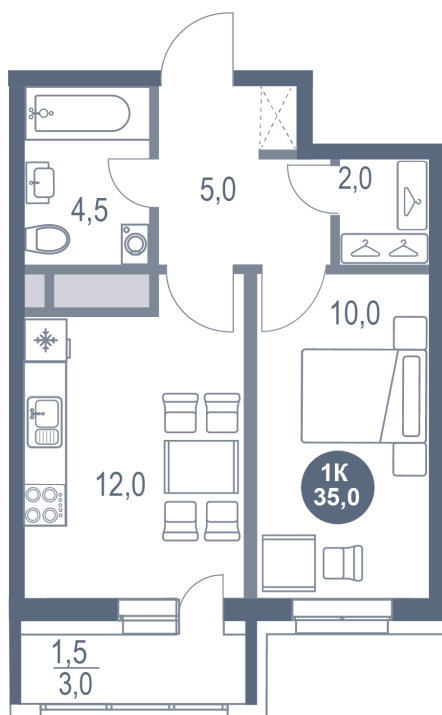

# 1 комнатная 35 м<sup>2</sup>

Отсканируйте QR-код  
и смотрите на сайте  
kotelnikipark.ru

7 478 600 руб.

В ипотеку от 32 528 руб.

Корпус

Корпус №11

Этаж

23