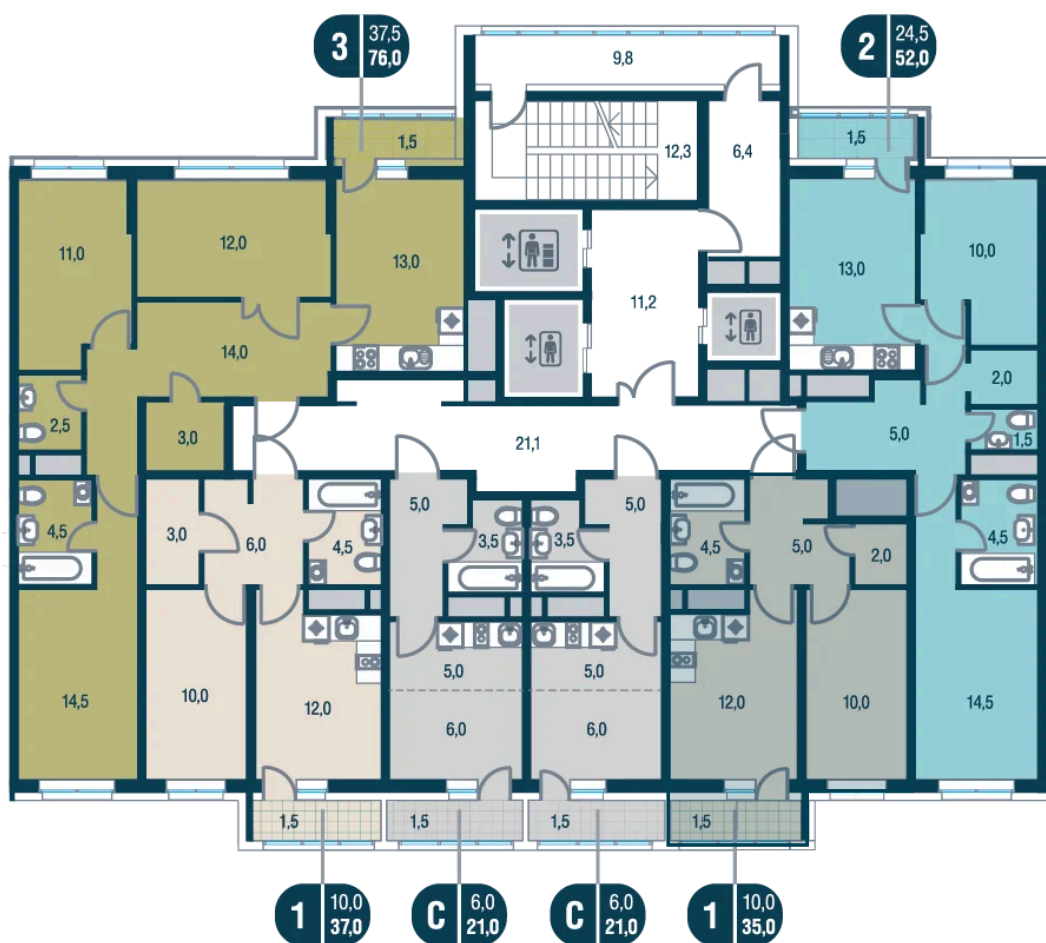

23

Секция

2

24.11.2024, 21:50

Не является публичной офертой, цена может быть скорректирована. Информация взята с сайта «kotelnikipark.ru»

На этаже 23

1 комнатная 35 м²

24.11.2024, 21:50

Не является публичной офертой, цена может быть скорректирована. Информация взята с сайта «kotelnikipark.ru»

На генплане Корпус №11

1 комнатная 35 м²

24.11.2024, 21:50

Не является публичной офертой, цена может быть скорректирована. Информация взята с сайта «kotelnikipark.ru»