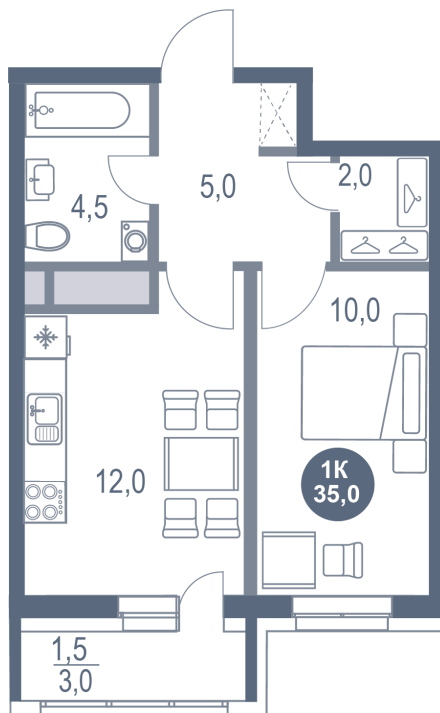

# 1 КОМНАТНАЯ 35 м<sup>2</sup>

Отсканируйте QR-код и  
смотрите на сайте  
kotelnikipark.ru

~~7 781 650 руб.~~

**7 394 585 руб.**

В ипотеку от 32 364 руб.

Скидка

Корпус	Корпус №11	Этаж	23
Секция	2	Сдача	4 кв. 2026