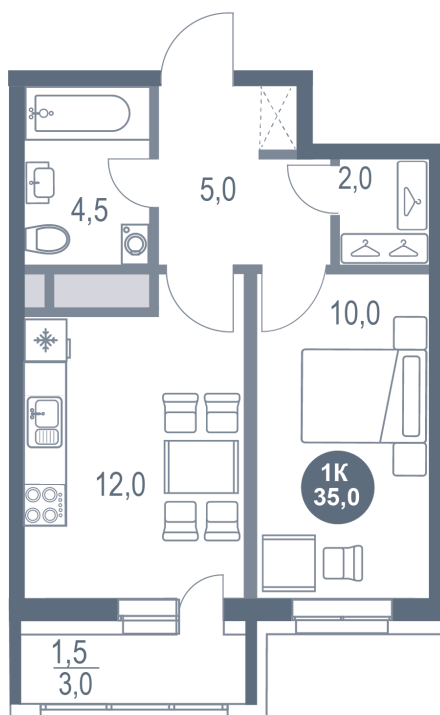

# 1 комнатная 35 м<sup>2</sup>

Отсканируйте QR-код  
и смотрите на сайте  
kotelnikipark.ru

7 478 600 руб.

В ипотеку от 32 528 руб.

Корпус

Корпус №11

Этаж

23