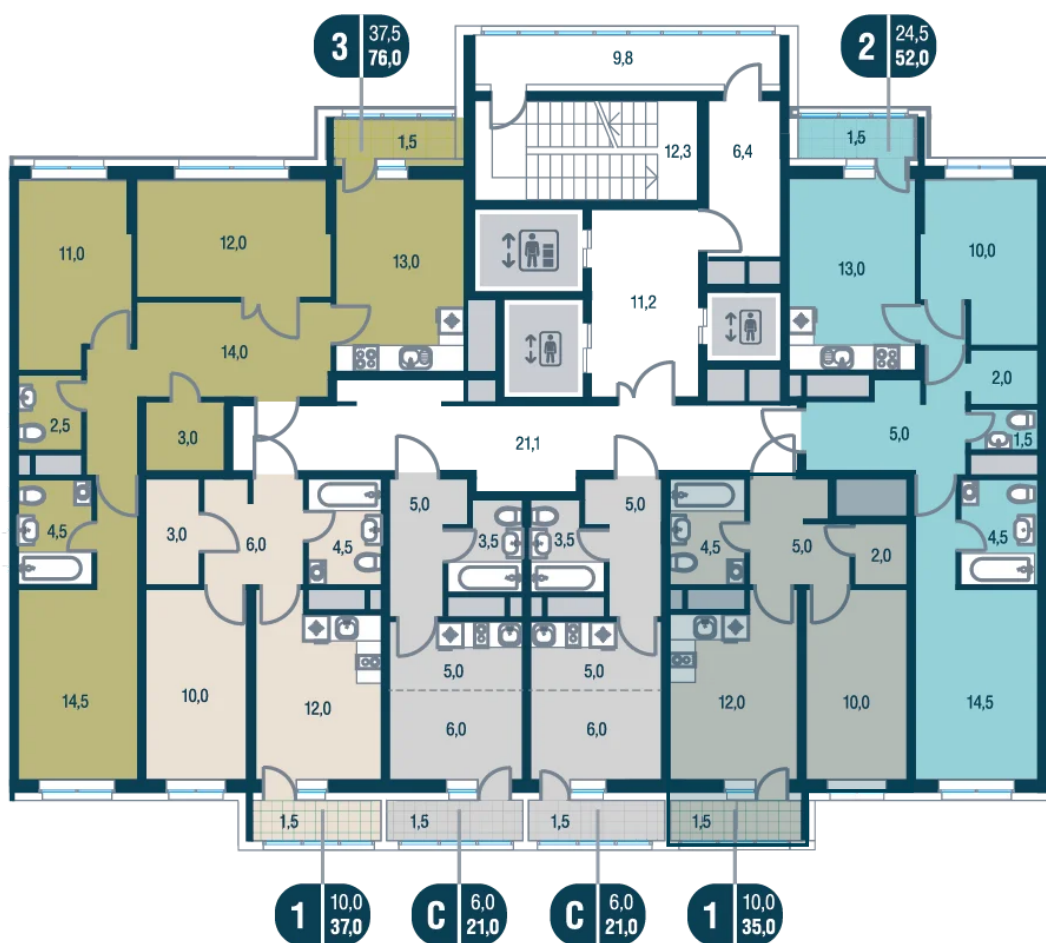

# На этаже 23

1 комнатная 35 м<sup>2</sup>

18.10.2024, 04:17

Не является публичной офертой, цена может быть скорректирована. Информация взята с сайта «kotelnikipark.ru»

# На генплане Корпус №11

1 комнатная 35 м<sup>2</sup>

18.10.2024, 04:17

Не является публичной офертой, цена может быть скорректирована. Информация взята с сайта «kotelnikipark.ru»