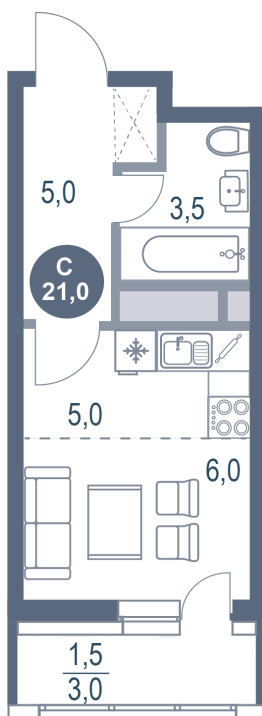

Номер: 457

Студия 21 м²

Отсканируйте QR-код и
смотрите на сайте
kotelnikipark.ru

~~5 814 370 руб.~~

5 525 662 руб.

В ипотеку от 22 572 руб.

Скидка

Корпус

Корпус №12

Этаж

6

Секция

4

Сдача

4 кв. 2026

01.05.2026 15:42 (Мск)

Не является публичной офертой, цена может быть скорректирована. Информация взята с сайта «kotelnikipark.ru»

На этаже 6

Студия 21 м²

01.05.2026 15:42 (Мск)

Не является публичной офертой, цена может быть скорректирована. Информация взята с сайта «kotelnikipark.ru»

На генплане Корпус №12

Студия 21 м²

01.05.2026 15:42 (Мск)

Не является публичной офертой, цена может быть скорректирована. Информация взята с сайта «kotelnikipark.ru»