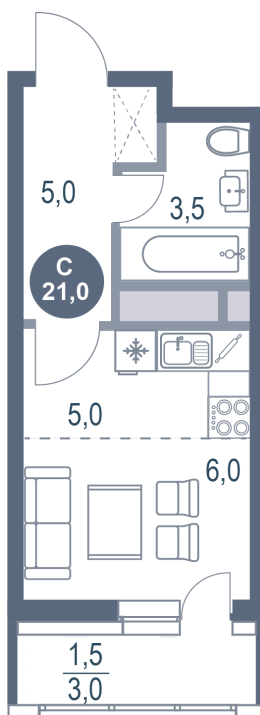

Номер: 441

Студия 21 м²

Отсканируйте QR-код
и смотрите на сайте
kotelnikipark.ru

4 795 780 руб.

В ипотеку от 20 882 руб.

Корпус

Корпус №12

Этаж

4

Секция

4

21.11.2024, 17:18

Не является публичной офертой, цена может быть скорректирована. Информация взята с сайта «kotelnikipark.ru»

На этаже 4

Студия 21 м²

21.11.2024, 17:18

Не является публичной офертой, цена может быть скорректирована. Информация взята с сайта «kotelnikipark.ru»

На генплане Корпус №12

Студия 21 м²

21.11.2024, 17:18

Не является публичной офертой, цена может быть скорректирована. Информация взята с сайта «kotelnikipark.ru»