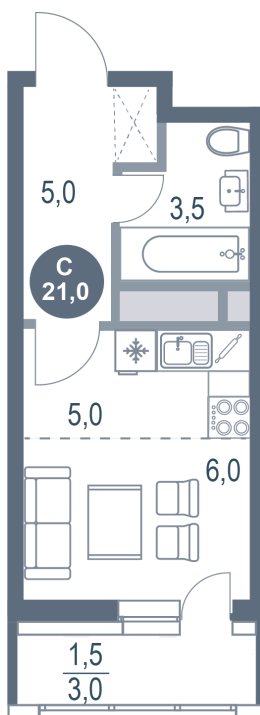

Номер: 441

Студия 21 м²

Отсканируйте QR-код
и смотрите на сайте
kotelnikipark.ru

4 795 780 руб.

В ипотеку от 20 882 руб.

Корпус

Корпус №12

Этаж

4

Секция

4

18.10.2024, 04:46

Не является публичной офертой, цена может быть скорректирована. Информация взята с сайта «kotelnikipark.ru»

На этаже 4

Студия 21 м²

18.10.2024, 04:46

Не является публичной офертой, цена может быть скорректирована. Информация взята с сайта «kotelnikipark.ru»

На генплане Корпус №12

Студия 21 м²

18.10.2024, 04:46

Не является публичной офертой, цена может быть скорректирована. Информация взята с сайта «kotelnikipark.ru»