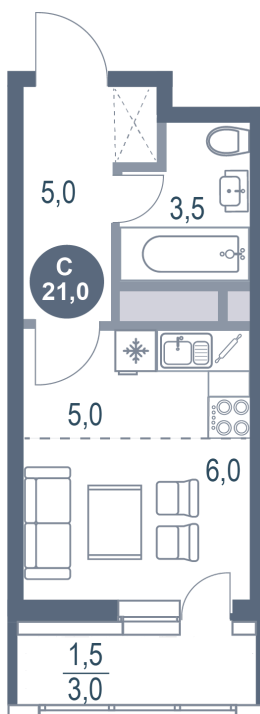

Номер: 441

Студия 21 м²

Отсканируйте QR-код и
смотрите на сайте
kotelnikipark.ru

~~5 707 480 руб.~~

5 424 106 руб.

В ипотеку от 22 157 руб.

Скидка

Корпус

Корпус №12

Этаж

4

Секция

4

Сдача

4 кв. 2026

11.04.2026 03:00 (Мск)

Не является публичной офертой, цена может быть
скорректирована. Информация взята с сайта
«kotelnikipark.ru»

На этаже 4

Студия 21 м²

11.04.2026 03:00 (Мск)

Не является публичной офертой, цена может быть скорректирована. Информация взята с сайта «kotelnikipark.ru»

На генплане Корпус №12

Студия 21 м²

11.04.2026 03:00 (Мск)

Не является публичной офертой, цена может быть скорректирована. Информация взята с сайта «kotelnikipark.ru»