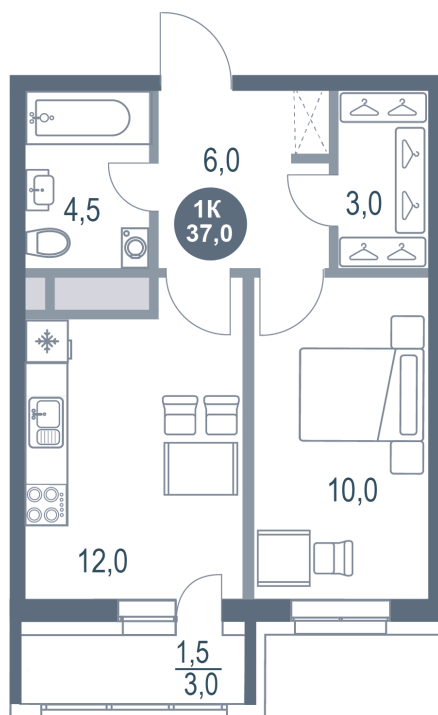

Номер: 248

1 комнатная 37 м²

Отсканируйте QR-код
и смотрите на сайте
kotelnikipark.ru

7 800 180 руб.

В ипотеку от 33 912 руб.

Корпус

Корпус №12

Этаж

21

Секция

2

18.10.2024, 07:28

Не является публичной офертой, цена может быть скорректирована. Информация взята с сайта «kotelnikipark.ru»

На этаже 21

1 комнатная 37 м²

18.10.2024, 07:28

Не является публичной офертой, цена может быть скорректирована. Информация взята с сайта «kotelnikipark.ru»

На генплане Корпус №12

1 комнатная 37 м²

18.10.2024, 07:28

Не является публичной офертой, цена может быть скорректирована. Информация взята с сайта «kotelnikipark.ru»