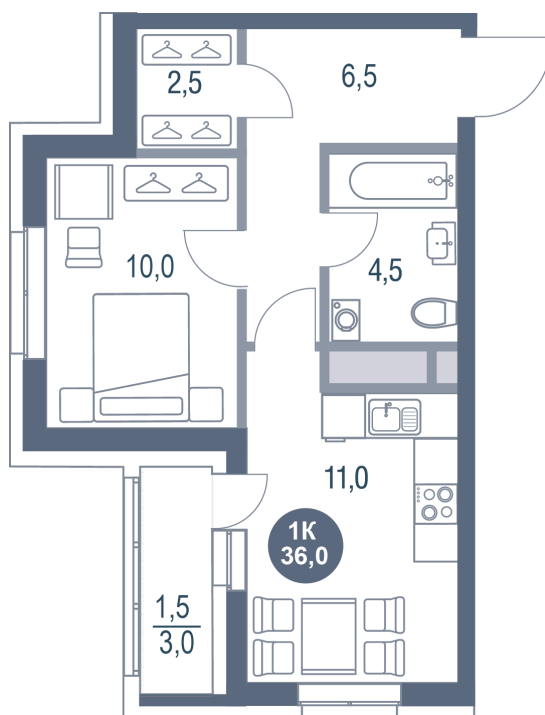

Номер: 111

1 комнатная 36 м²

Отсканируйте QR-код
и смотрите на сайте
kotelnikipark.ru

7 377 640 руб.

В ипотеку от 32 104 руб.

Корпус

Корпус №11

Этаж

17

Секция

1

25.11.2024, 00:11

Не является публичной офертой, цена может быть скорректирована. Информация взята с сайта «kotelnikipark.ru»

На этаже 17

1 комнатная 36 м²

25.11.2024, 00:11

Не является публичной офертой, цена может быть скорректирована. Информация взята с сайта «kotelnikipark.ru»

На генплане Корпус №11

1 комнатная 36 м²

25.11.2024, 00:11

Не является публичной офертой, цена может быть скорректирована. Информация взята с сайта «kotelnikipark.ru»