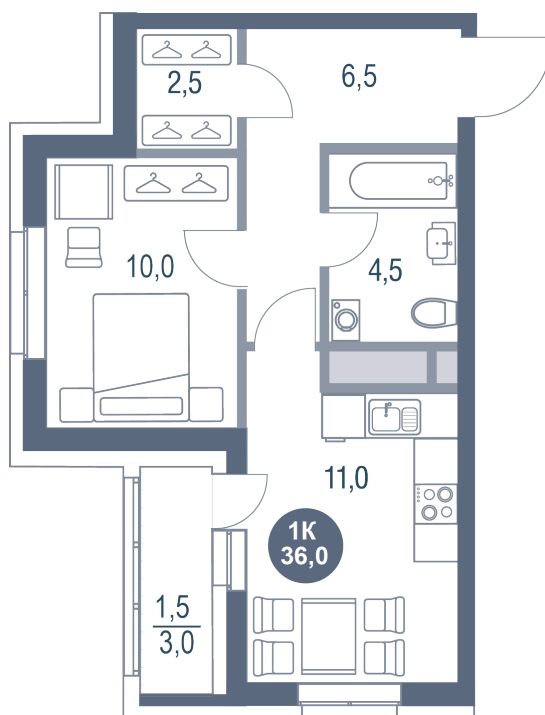

Номер: 111

1 комнатная 36 м²

Отсканируйте QR-код
и смотрите на сайте
kotelnikipark.ru

6 955 200 руб.

В ипотеку от 32 104 руб.

Корпус

Корпус №11

Этаж

17

Секция

1

08.09.2024, 02:45

Не является публичной офертой, цена может быть скорректирована. Информация взята с сайта «kotelnikipark.ru»

На этаже 17

1 комнатная 36 м²

08.09.2024, 02:45

Не является публичной офертой, цена может быть скорректирована. Информация взята с сайта «kotelnikipark.ru»

На генплане Корпус №11

1 комнатная 36 м²

08.09.2024, 02:45

Не является публичной офертой, цена может быть скорректирована. Информация взята с сайта «kotelnikipark.ru»