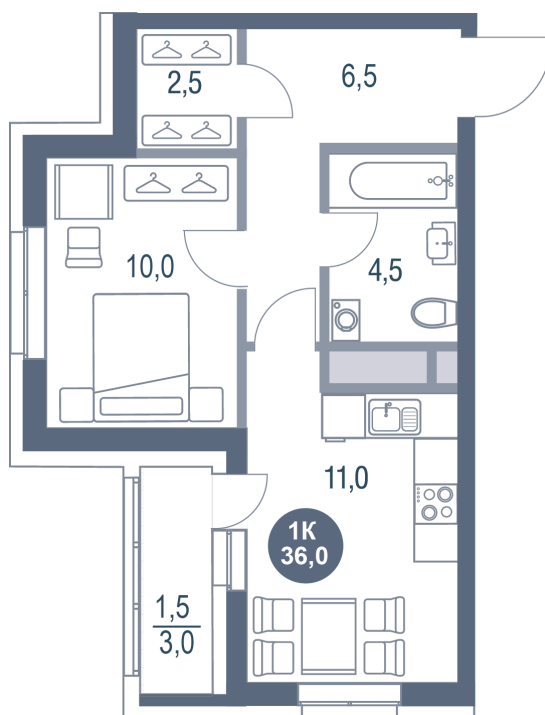

Номер: 111

1 комнатная 36 м²

Отсканируйте QR-код
и смотрите на сайте
kotelnikipark.ru

7 377 640 руб.

В ипотеку от 32 104 руб.

Корпус

Корпус №11

Этаж