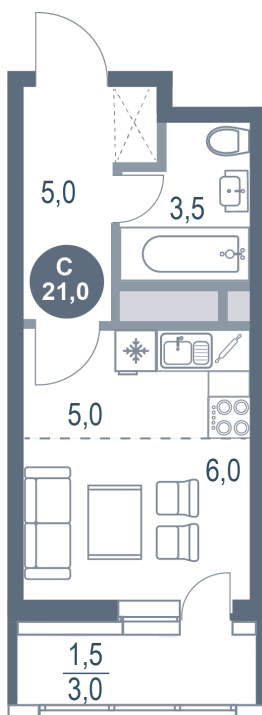

Номер: 456

Студия 21 м²

Отсканируйте QR-код
и смотрите на сайте
kotelnikipark.ru

4 847 440 руб.

В ипотеку от 21 098 руб.

Корпус

Корпус №12

Этаж

6

Секция

4

18.10.2024, 04:56

Не является публичной офертой, цена может быть скорректирована. Информация взята с сайта «kotelnikipark.ru»

На этаже 6

Студия 21 м²

18.10.2024, 04:56

Не является публичной офертой, цена может быть скорректирована. Информация взята с сайта «kotelnikipark.ru»

На генплане Корпус №12

Студия 21 м²

18.10.2024, 04:56

Не является публичной офертой, цена может быть скорректирована. Информация взята с сайта «kotelnikipark.ru»