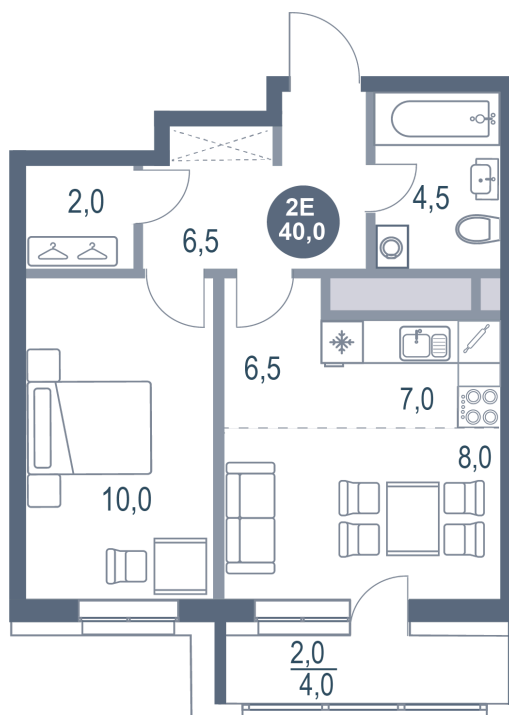

Номер: 96

2 комнатная 40 м²

Отсканируйте QR-код
и смотрите на сайте
kotelnikipark.ru

7 998 600 руб.

В ипотеку от 35 051 руб.

Корпус

Корпус №11

Этаж

15

Секция

1

22.12.2024, 02:14

Не является публичной офертой, цена может быть скорректирована. Информация взята с сайта «kotelnikipark.ru»

На генплане Корпус №11

2 комнатная 40 м²

22.12.2024, 02:14