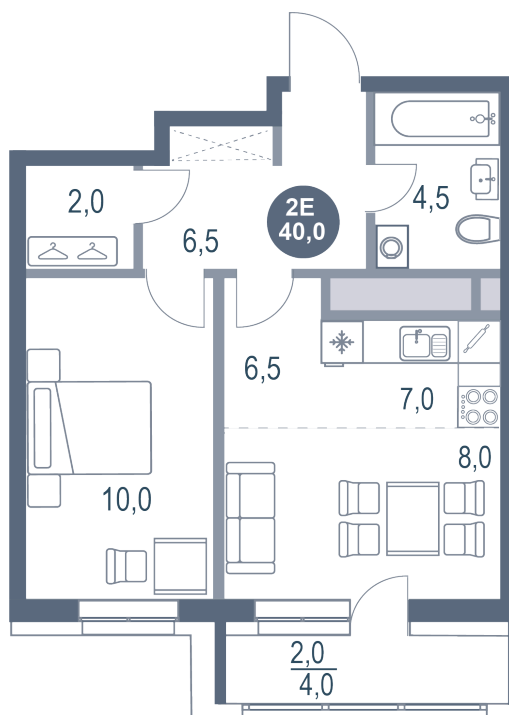

Номер: 96

2 комнатная 40 м²

Отсканируйте QR-код
и смотрите на сайте
kotelnikipark.ru

7 593 600 руб.

В ипотеку от 35 051 руб.

Корпус

Корпус №11

Этаж

15

Секция

1

08.09.2024, 01:09

Не является публичной офертой, цена может быть скорректирована. Информация взята с сайта «kotelnikipark.ru»

На этаже 15

2 комнатная 40 м²

08.09.2024, 01:09

Не является публичной офертой, цена может быть скорректирована. Информация взята с сайта «kotelnikipark.ru»

На генплане Корпус №11

2 комнатная 40 м²

08.09.2024, 01:09

Не является публичной офертой, цена может быть скорректирована. Информация взята с сайта «kotelnikipark.ru»