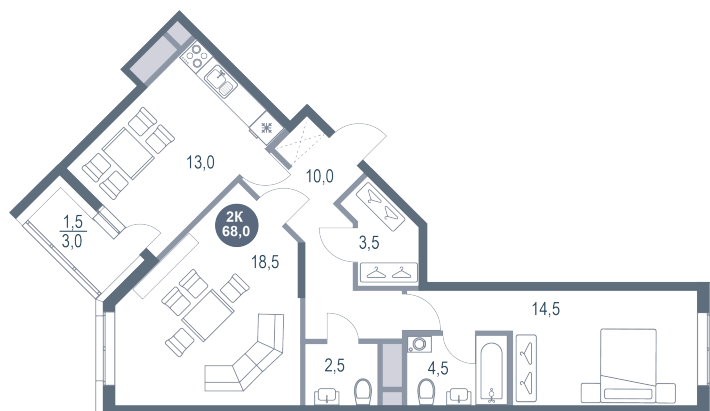

Номер: 588

2 комнатная 68 м²

Отсканируйте QR-код
и смотрите на сайте
kotelnikipark.ru

12 630 048 руб.

В ипотеку от 58 299 руб.

Корпус

Корпус №12

Этаж

22

Секция

4

08.09.2024, 02:01

Не является публичной офертой, цена может быть скорректирована. Информация взята с сайта «kotelnikipark.ru»

На этаже 22

2 комнатная 68 м²

08.09.2024, 02:01