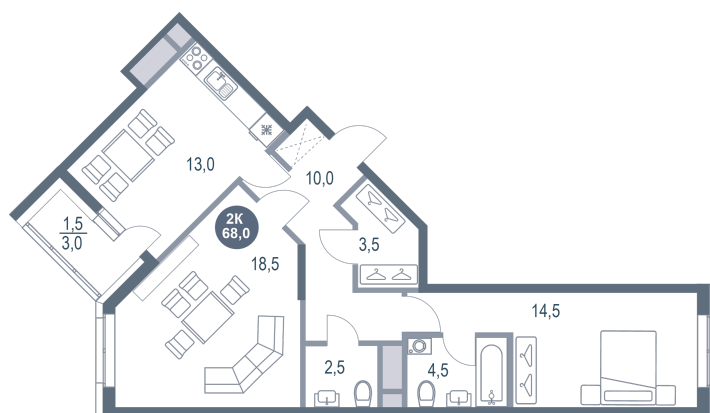

Номер: 588

2 комнатная 68 м²

Отсканируйте QR-код
и смотрите на сайте
kotelnikipark.ru

13 350 280 руб.

В ипотеку от 58 299 руб.

Корпус

Корпус №12

Этаж

22

Секция

4

22.12.2024, 03:23

Не является публичной офертой, цена может быть скорректирована. Информация взята с сайта «kotelnikipark.ru»

На этаже 22

2 комнатная 68 м²

22.12.2024, 03:23