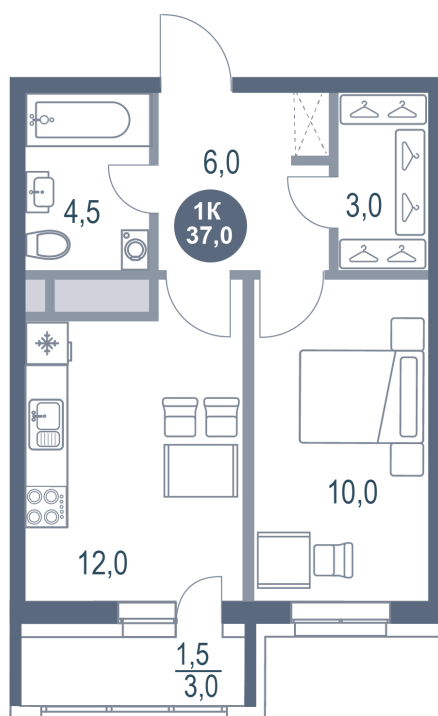

Номер: 578

# 1 КОМНАТНАЯ 37 м<sup>2</sup>

Отсканируйте QR-код и  
смотрите на сайте  
kotelnikipark.ru

~~8 110 440 руб.~~

**7 706 918 руб.**

В ипотеку от 31 482 руб.

Скидка

Корпус

Корпус №12