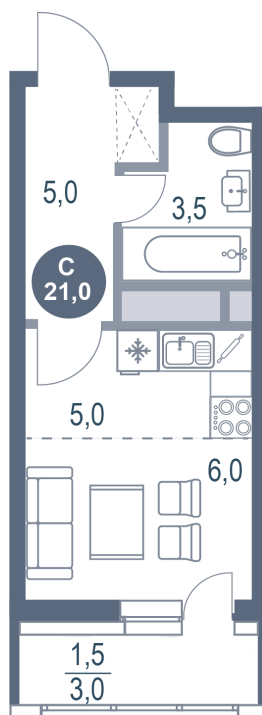

Номер: 433

Студия 21 м²

Отсканируйте QR-код
и смотрите на сайте
kotelnikipark.ru

4 748 950 руб.

В ипотеку от 20 677 руб.

Корпус

Корпус №12

Этаж