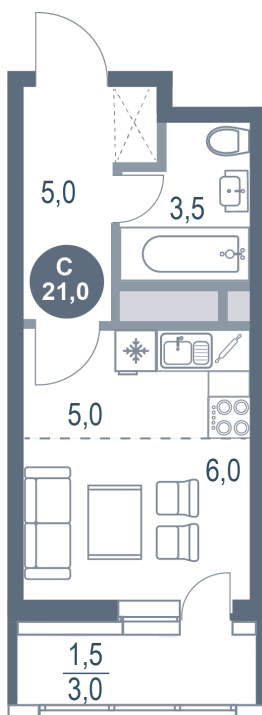

Номер: 433

Студия 21 м²

Отсканируйте QR-код
и смотрите на сайте
kotelnikipark.ru

4 748 950 руб.

В ипотеку от 20 677 руб.

Корпус

Корпус №12

Этаж

3

Секция

4

18.10.2024, 03:34

Не является публичной офертой, цена может быть скорректирована. Информация взята с сайта «kotelnikipark.ru»

На этаже 3

Студия 21 м²

18.10.2024, 03:34

Не является публичной офертой, цена может быть скорректирована. Информация взята с сайта «kotelnikipark.ru»

На генплане Корпус №12

Студия 21 м²

18.10.2024, 03:34

Не является публичной офертой, цена может быть скорректирована. Информация взята с сайта «kotelnikipark.ru»