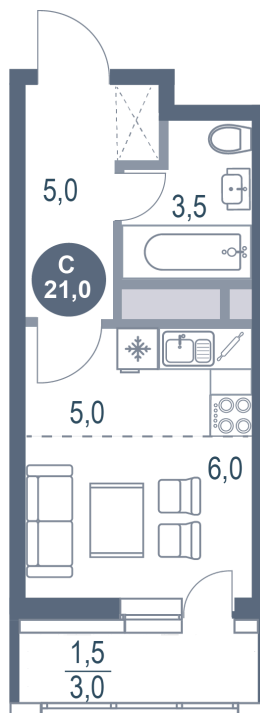

Номер: 433

Студия 21 м²

Отсканируйте QR-код
и смотрите на сайте
kotelnikipark.ru

4 748 950 руб.

В ипотеку от 20 677 руб.

Корпус	Корпус №12	Этаж	3
Секция	4		

25.11.2024, 13:51

Не является публичной офертой, цена может быть скорректирована. Информация взята с сайта «kotelnikipark.ru»

На этаже 3

Студия 21 м²

25.11.2024, 13:51

Не является публичной офертой, цена может быть скорректирована. Информация взята с сайта «kotelnikipark.ru»

На генплане Корпус №12

Студия 21 м²

25.11.2024, 13:51

Не является публичной офертой, цена может быть скорректирована. Информация взята с сайта «kotelnikipark.ru»