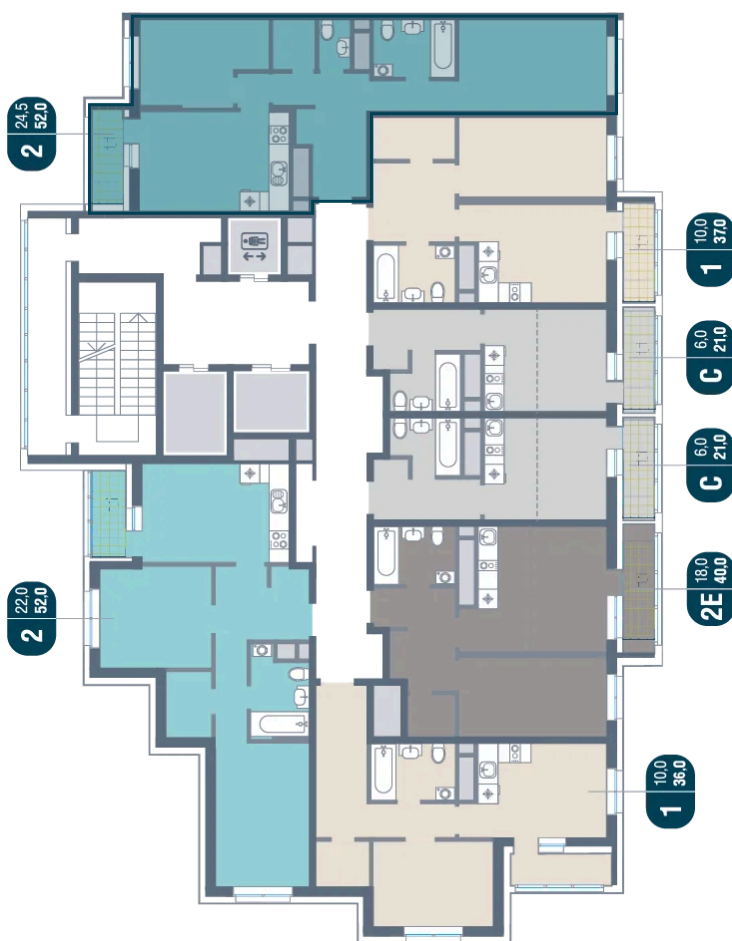

На этаже 19

2 комнатная 52 м²

Адрес офиса продаж

Московская обл, г Котельники, мкр Новые Котельники, д 2

12.04.2025 10:21 (Мск)

Не является публичной офертой, цена может быть скорректирована. Информация взята с сайта «kotelnikipark.ru»