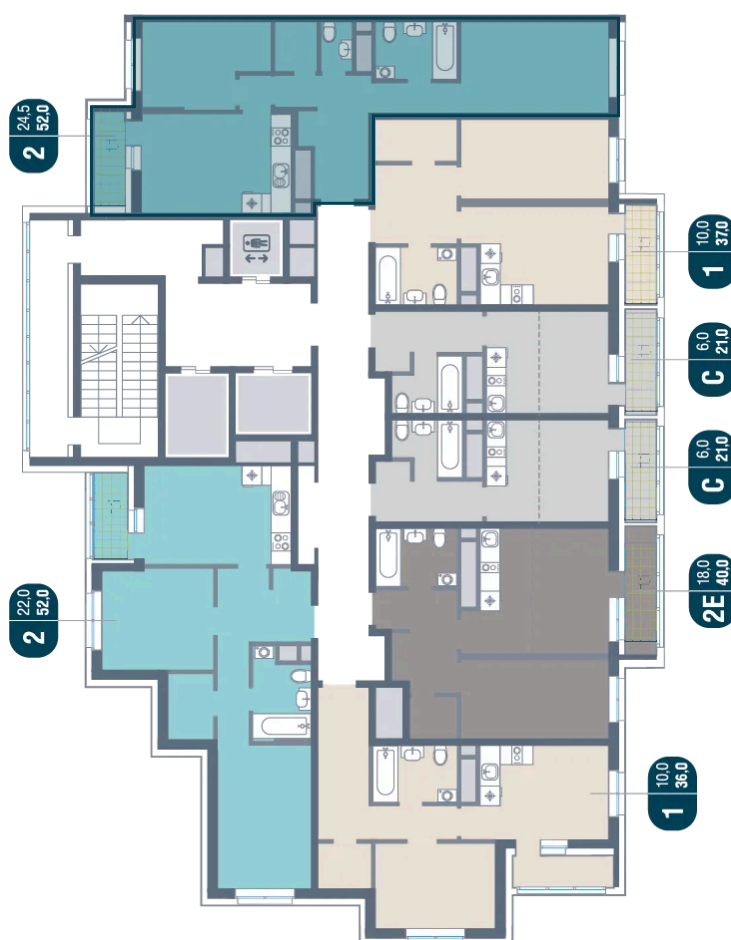

Номер: 863

2 комнатная 52 м²

Отсканируйте QR-код
и смотрите на сайте
kotelnikipark.ru

11 774 920 руб.

В ипотеку от 51 453 руб.

Корпус

Корпус №12

Этаж

19

Секция

6

24.11.2024, 23:46

Не является публичной офертой, цена может быть скорректирована. Информация взята с сайта «kotelnikipark.ru»

На этаже 19

2 комнатная 52 м²

24.11.2024, 23:46

Не является публичной офертой, цена может быть скорректирована. Информация взята с сайта «kotelnikipark.ru»

На генплане Корпус №12

2 комнатная 52 м²

24.11.2024, 23:46

Не является публичной офертой, цена может быть скорректирована. Информация взята с сайта «kotelnikipark.ru»