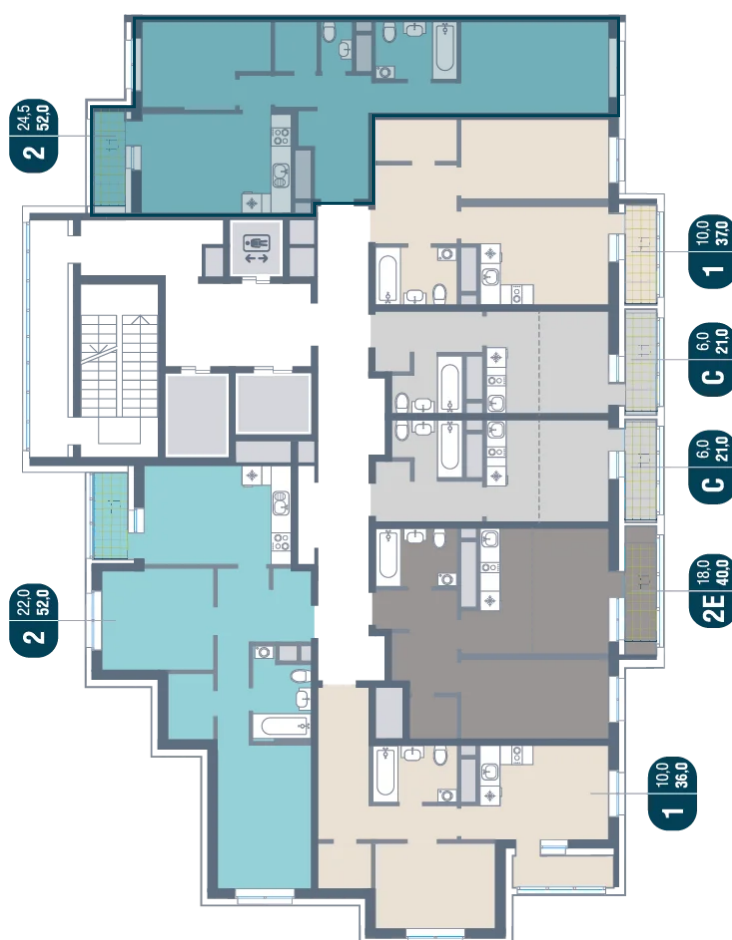

Номер: 863

2 комнатная 52 м²

Отсканируйте QR-код
и смотрите на сайте
kotelnikipark.ru

11 774 920 руб.

В ипотеку от 51 453 руб.

Корпус

Корпус №12

Этаж

19

Секция

6

18.10.2024, 07:24

Не является публичной офертой, цена может быть скорректирована. Информация взята с сайта «kotelnikipark.ru»

На этаже 19

2 комнатная 52 м²

18.10.2024, 07:24

Не является публичной офертой, цена может быть скорректирована. Информация взята с сайта «kotelnikipark.ru»

На генплане Корпус №12

2 комнатная 52 м²

18.10.2024, 07:24

Не является публичной офертой, цена может быть скорректирована. Информация взята с сайта «kotelnikipark.ru»