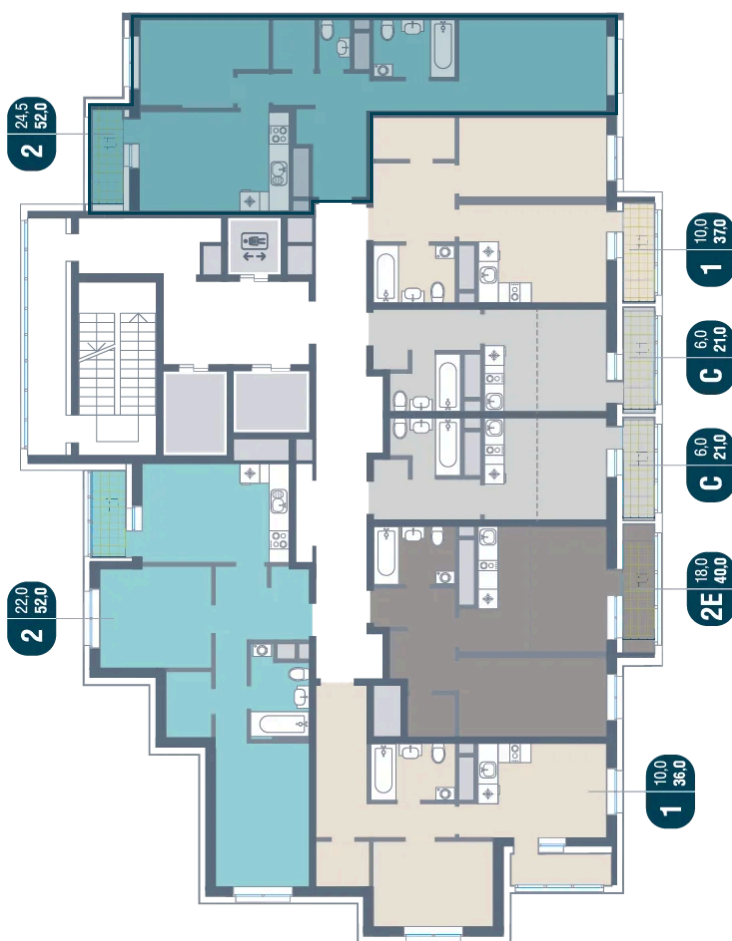

Номер: 863

2 КОМНАТНАЯ 52 м²

Отсканируйте QR-код и
смотрите на сайте
kotelnikipark.ru

~~13 580 800 руб.~~

12 226 720 руб.

В ипотеку от 49 946 руб.

Скидка

Корпус	Корпус №12	Этаж	19
Секция	6	Сдача	4 кв. 2026

13.05.2026 19:45 (Мск)

Не является публичной офертой, цена может быть скорректирована. Информация взята с сайта «kotelnikipark.ru»

На этаже 19

2 комнатная 52 м²

13.05.2026 19:45 (Мск)

Не является публичной офертой, цена может быть скорректирована. Информация взята с сайта «kotelnikipark.ru»

На генплане Корпус №12

2 комнатная 52 м²

13.05.2026 19:45 (Мск)

Не является публичной офертой, цена может быть скорректирована. Информация взята с сайта «kotelnikipark.ru»