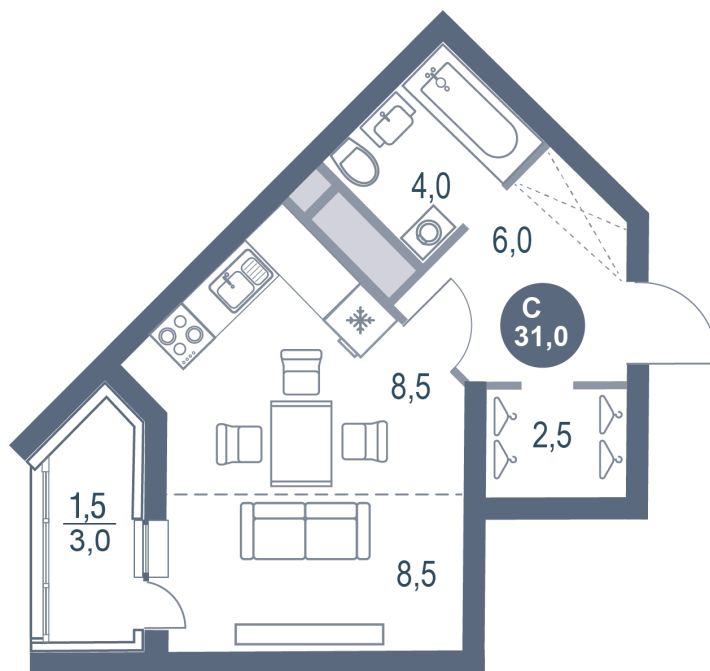

Номер: 351

Студия 31 м²

Отсканируйте QR-код
и смотрите на сайте
kotelnikipark.ru

6 643 190 руб.

В ипотеку от 28 819 руб.

Корпус

Корпус №11

Этаж

8

Секция

3

22.12.2024, 06:21

Не является публичной офертой, цена может быть скорректирована. Информация взята с сайта «kotelnikipark.ru»

На этаже 8

Студия 31 м²

22.12.2024, 06:21

Не является публичной офертой, цена может быть скорректирована. Информация взята с сайта «kotelnikipark.ru»

На генплане Корпус №11

Студия 31 м²

22.12.2024, 06:21

Не является публичной офертой, цена может быть скорректирована. Информация взята с сайта «kotelnikipark.ru»