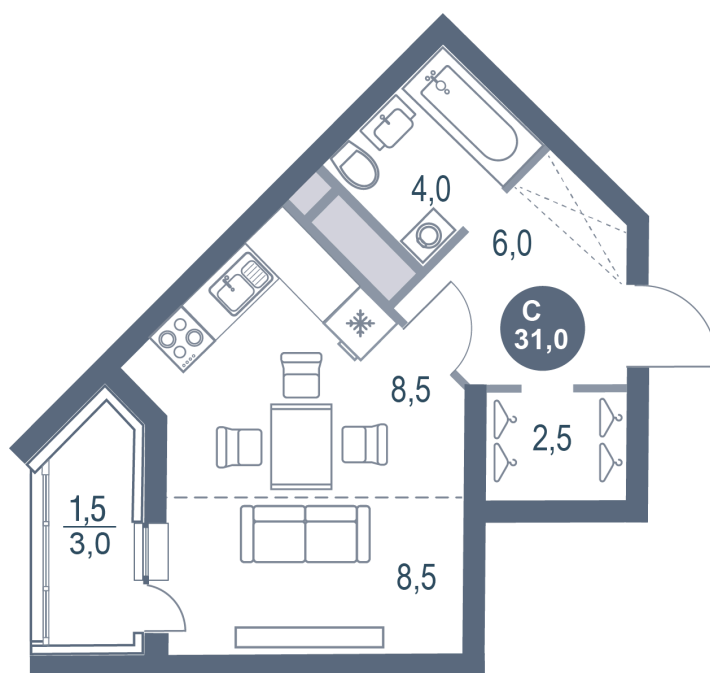

# Студия 31 м<sup>2</sup>

Отсканируйте QR-код и  
смотрите на сайте  
kotelnikipark.ru

~~7 231 690 руб.~~

**6 872 121 руб.**

В ипотеку от 30 077 руб.

Скидка

Европланировка

Корпус	Корпус №11	Этаж	8
Секция	3	Сдача	4 кв. 2026