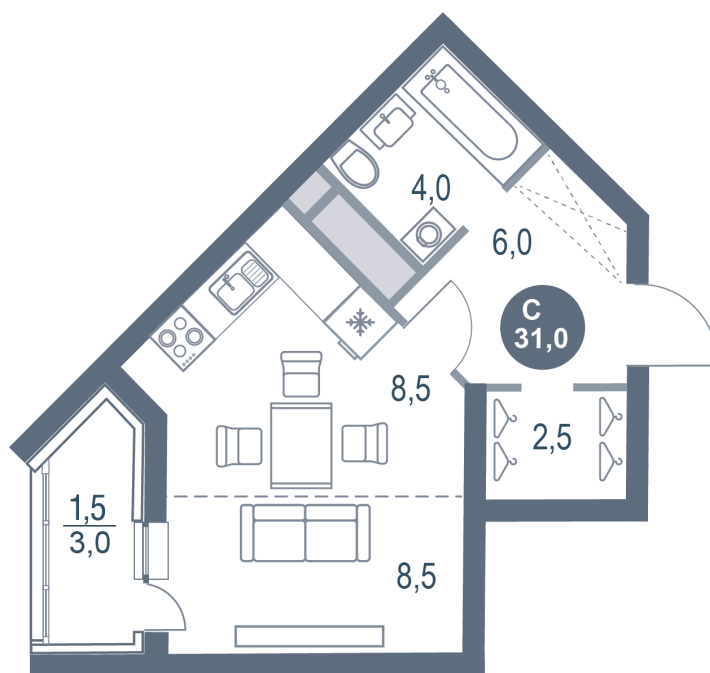

Номер: 351

Студия 31 м²

Отсканируйте QR-код
и смотрите на сайте
kotelnikipark.ru

6 643 190 руб.

В ипотеку от 28 819 руб.

Корпус

Корпус №11

Этаж

8

Секция

3

18.10.2024, 07:16

Не является публичной офертой, цена может быть скорректирована. Информация взята с сайта «kotelnikipark.ru»

На генплане Корпус №11

Студия 31 м²

18.10.2024, 07:16