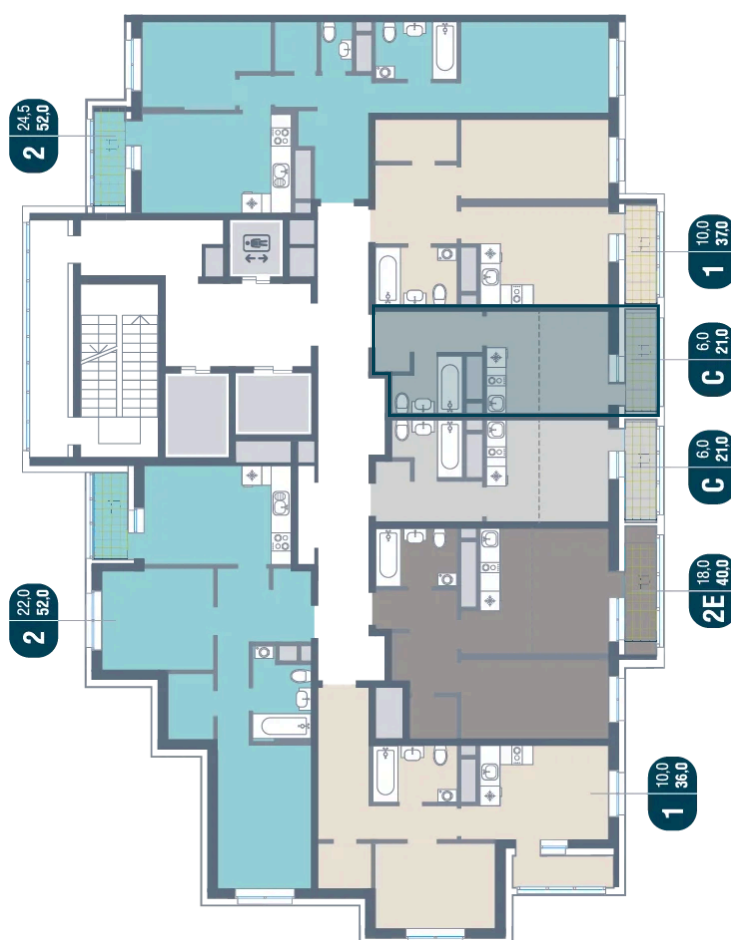

Номер: 830

Студия 21 м²

Отсканируйте QR-код
и смотрите на сайте
kotelnikipark.ru

6 022 600 руб.

В ипотеку от 26 289 руб.

Корпус

Корпус №12

Этаж

14

Секция

6

22.11.2024, 05:27

Не является публичной офертой, цена может быть скорректирована. Информация взята с сайта «kotelnikipark.ru»

На этаже 14

Студия 21 м²

22.11.2024, 05:27

Не является публичной офертой, цена может быть скорректирована. Информация взята с сайта «kotelnikipark.ru»

На генплане Корпус №12

Студия 21 м²

22.11.2024, 05:27

Не является публичной офертой, цена может быть скорректирована. Информация взята с сайта «kotelnikipark.ru»