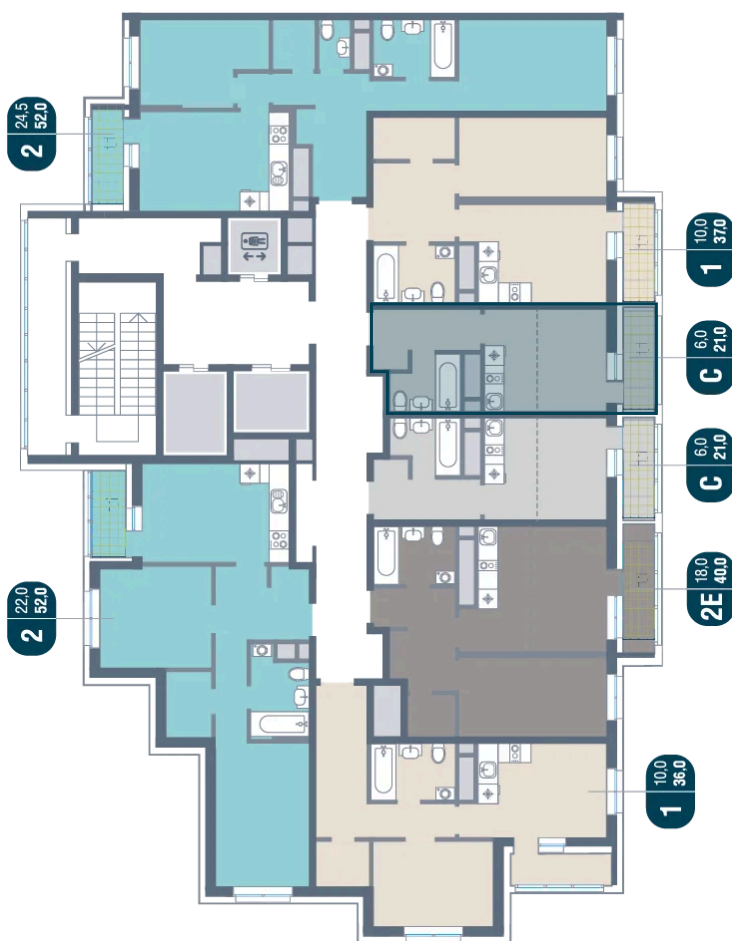

На этаже 14

Студия 21 м²

Адрес офиса продаж

Московская обл, г Котельники, мкр Новые
Котельники, д 2

12.04.2025 10:56 (Мск)

Не является публичной офертой, цена может
быть скорректирована. Информация взята с сайта
«kotelnikipark.ru»