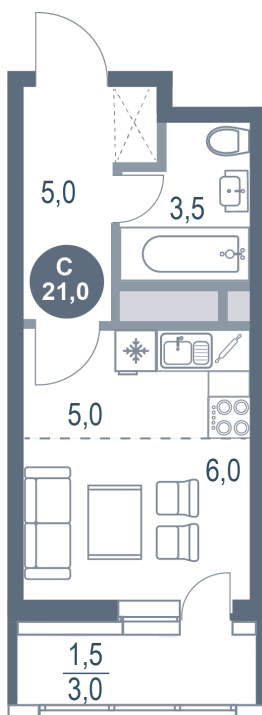

Номер: 830

Студия 21 м²

Отсканируйте QR-код
и смотрите на сайте
kotelnikipark.ru

6 022 600 руб.

В ипотеку от 26 289 руб.

Корпус

Корпус №12

Этаж

14

Секция

6

18.10.2024, 04:57

Не является публичной офертой, цена может быть скорректирована. Информация взята с сайта «kotelnikipark.ru»

На этаже 14

Студия 21 м²

18.10.2024, 04:57

Не является публичной офертой, цена может быть скорректирована. Информация взята с сайта «kotelnikipark.ru»

На генплане Корпус №12

Студия 21 м²

18.10.2024, 04:57

Не является публичной офертой, цена может быть скорректирована. Информация взята с сайта «kotelnikipark.ru»