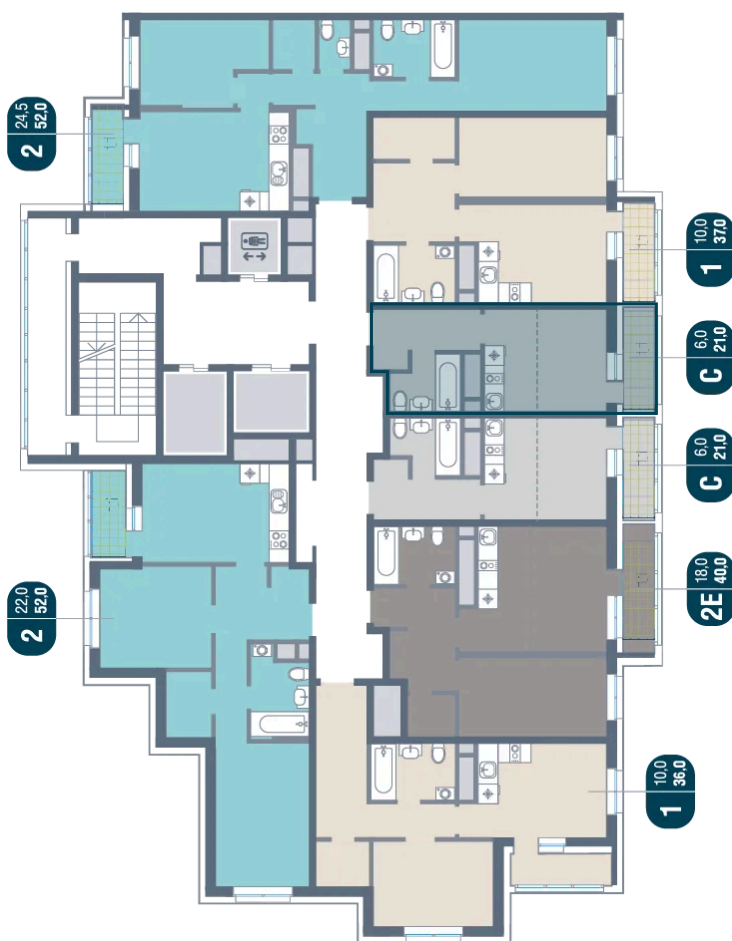

Номер: 830

Студия 21 м²

Отсканируйте QR-код и
смотрите на сайте
kotelnikipark.ru

~~6 362 680 руб.~~

6 046 546 руб.

В ипотеку от 24 700 руб.

Скидка

Корпус

Корпус №12

Этаж

14

Секция

6

Сдача

4 кв. 2026

09.05.2026 11:56 (Мск)

Не является публичной офертой, цена может быть скорректирована. Информация взята с сайта «kotelnikipark.ru»

На этаже 14

Студия 21 м²

09.05.2026 11:56 (Мск)

Не является публичной офертой, цена может быть скорректирована. Информация взята с сайта «kotelnikipark.ru»

На генплане Корпус №12

Студия 21 м²

09.05.2026 11:56 (Мск)

Не является публичной офертой, цена может быть скорректирована. Информация взята с сайта «kotelnikipark.ru»