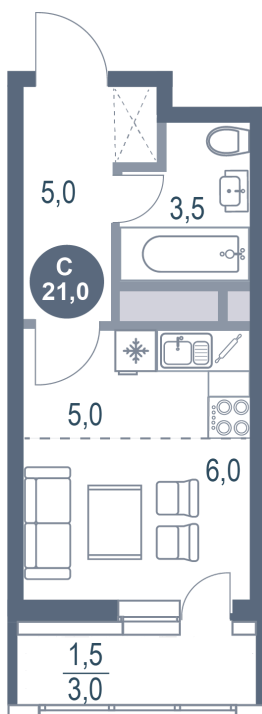

Номер: 830

Студия 21 м²

Отсканируйте QR-код и
смотрите на сайте
kotelnikipark.ru

~~6 362 680 руб.~~

6 046 546 руб.

В ипотеку от 24 700 руб.

Скидка

Корпус

Корпус №12

Этаж

14

Секция

6

Сдача

4 кв. 2026

09.05.2026 11:56 (Мск)

Не является публичной офертой, цена может быть скорректирована. Информация взята с сайта «kotelnikipark.ru»

На этаже 14

Студия 21 м²

09.05.2026 11:56 (Мск)

Не является публичной офертой, цена может быть скорректирована. Информация взята с сайта «kotelnikipark.ru»

На генплане Корпус №12

Студия 21 м²

09.05.2026 11:56 (Мск)

Не является публичной офертой, цена может быть скорректирована. Информация взята с сайта «kotelnikipark.ru»