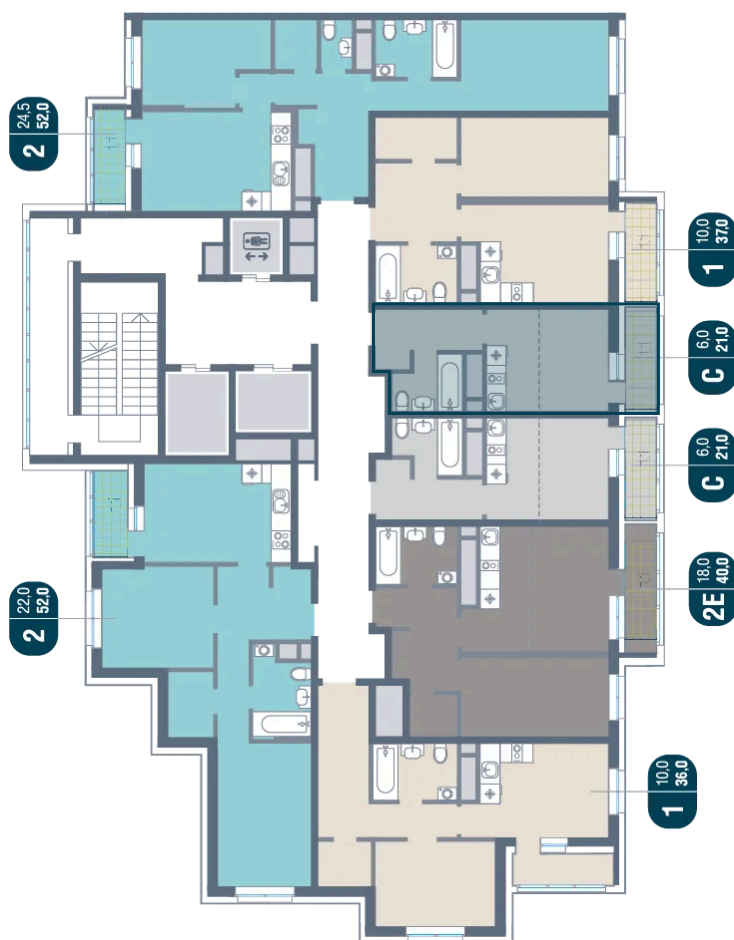

Корпус

Корпус №12

Этаж

14

Секция

6

Сдача

4 кв. 2026

24.06.2026 22:11 (Мск)

Не является публичной офертой, цена может быть скорректирована.
Информация взята с сайта «kotelnikipark.ru».

На этаже 14

Студия 21 м²

24.06.2026 22:11 (Мск)

Не является публичной офертой, цена может быть скорректирована.
Информация взята с сайта «kotelnikipark.ru».

На генплане Корпус №12

Студия 21 м²

24.06.2026 22:11 (Мск)

Не является публичной офертой, цена может быть скорректирована.
Информация взята с сайта «kotelnikipark.ru».