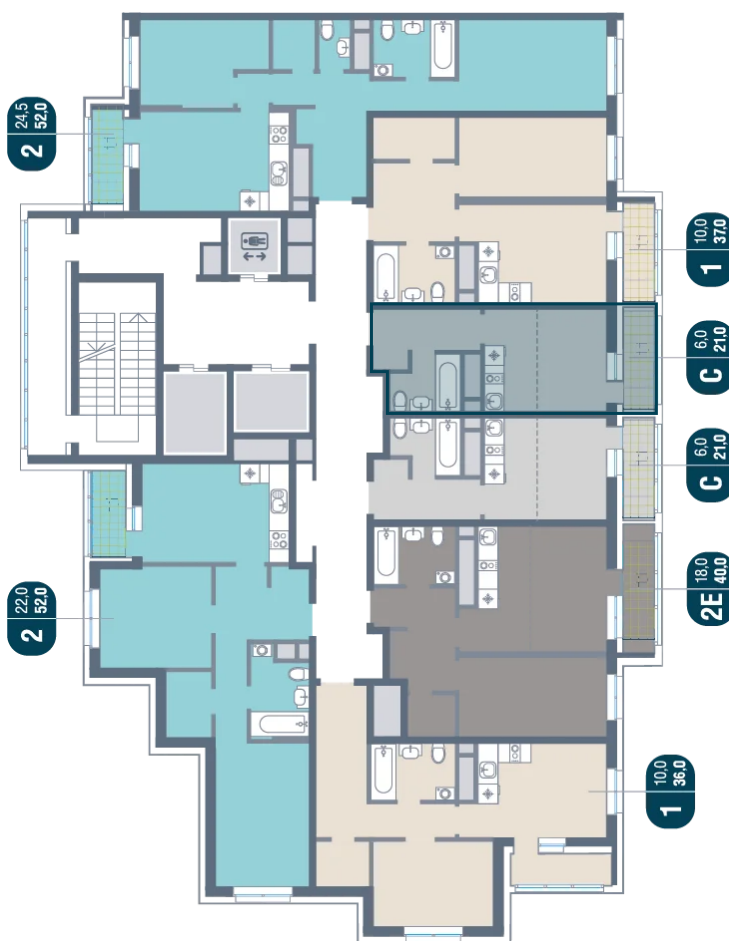

Номер: 830

Студия 21 м²

Отсканируйте QR-код
и смотрите на сайте
kotelnikipark.ru

6 022 600 руб.

В ипотеку от 26 289 руб.

Корпус

Корпус №12

Этаж

14

Секция

6

18.10.2024, 04:57

Не является публичной офертой, цена может быть скорректирована. Информация взята с сайта «kotelnikipark.ru»

На этаже 14

Студия 21 м²

18.10.2024, 04:57

Не является публичной офертой, цена может быть скорректирована. Информация взята с сайта «kotelnikipark.ru»

На генплане Корпус №12

Студия 21 м²

18.10.2024, 04:57

Не является публичной офертой, цена может быть скорректирована. Информация взята с сайта «kotelnikipark.ru»