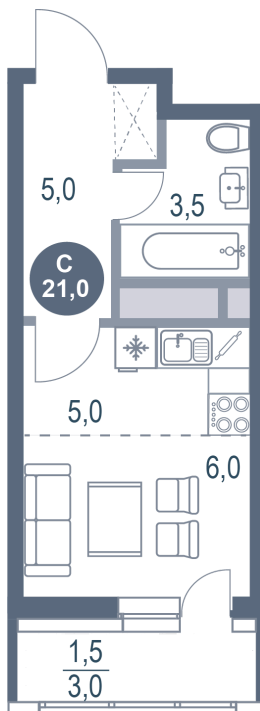

Номер: 830

Студия 21 м²

Отсканируйте QR-код и
смотрите на сайте
kotelnikipark.ru

~~6 499 180 руб.~~

6 176 221 руб.

В ипотеку от 27 032 руб.

Скидка

Европланировка

Корпус

Корпус №12

Этаж

14

Секция

6

Сдача

4 кв. 2026

24.06.2026 22:11 (Мск)

Не является публичной офертой, цена может быть скорректирована.
Информация взята с сайта «kotelnikipark.ru».

На этаже 14

Студия 21 м²

24.06.2026 22:11 (Мск)

Не является публичной офертой, цена может быть скорректирована.
Информация взята с сайта «kotelnikipark.ru».

На генплане Корпус №12

Студия 21 м²

24.06.2026 22:11 (Мск)

Не является публичной офертой, цена может быть скорректирована.
Информация взята с сайта «kotelnikipark.ru».