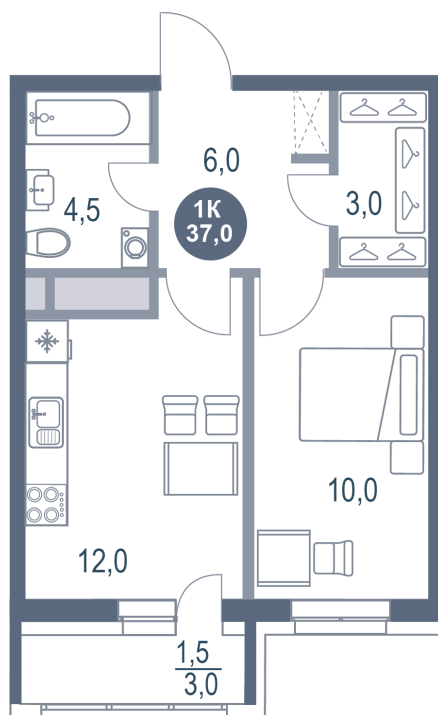

Номер: 212

1 комнатная 37 м²

Отсканируйте QR-код
и смотрите на сайте
kotelnikipark.ru

7 407 980 руб.

В ипотеку от 32 202 руб.

Корпус

Корпус №12

Этаж

15

Секция

2

21.12.2024, 18:07

Не является публичной офертой, цена может быть скорректирована. Информация взята с сайта «kotelnikipark.ru»

На этаже 15

1 комнатная 37 м²

21.12.2024, 18:07

Не является публичной офертой, цена может быть скорректирована. Информация взята с сайта «kotelnikipark.ru»

На генплане Корпус №12

1 комнатная 37 м²

21.12.2024, 18:07

Не является публичной офертой, цена может быть скорректирована. Информация взята с сайта «kotelnikipark.ru»