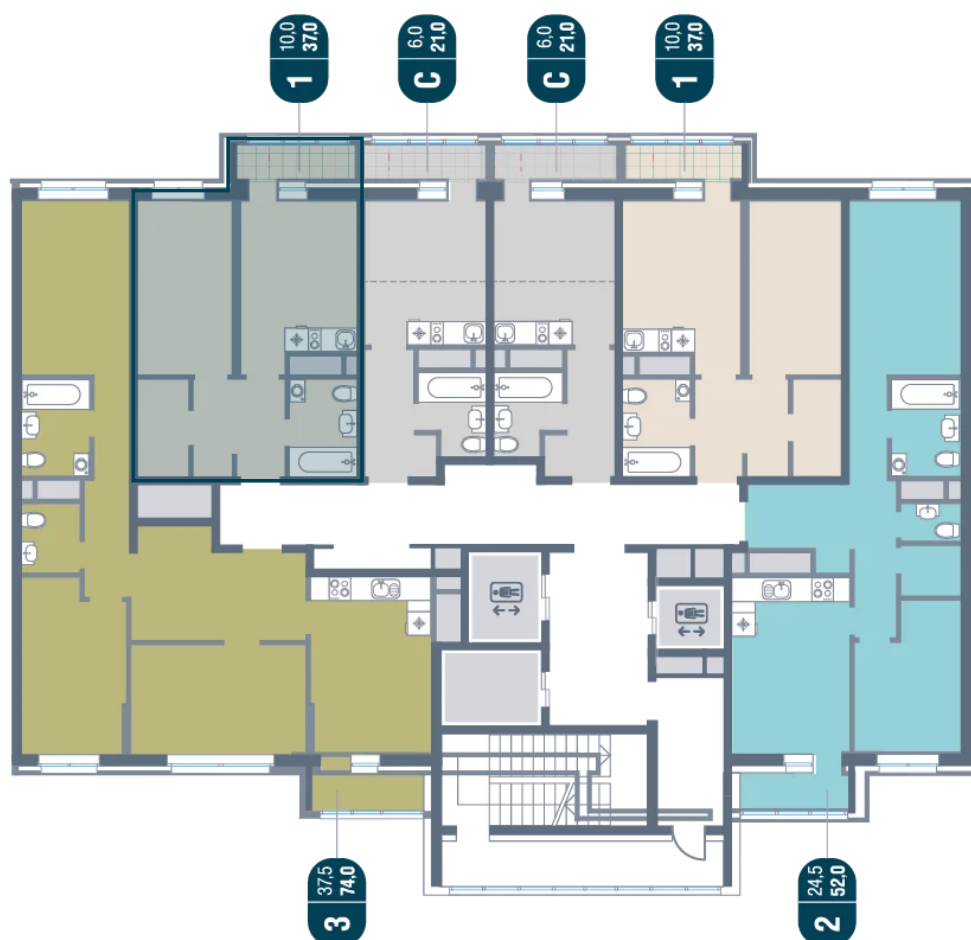

Номер: 212

1 комнатная 37 м²

Отсканируйте QR-код
и смотрите на сайте
kotelnikipark.ru

7 407 980 руб.

В ипотеку от 32 202 руб.

Корпус

Корпус №12

Этаж

15

Секция

2

18.10.2024, 06:32

Не является публичной офертой, цена может быть скорректирована. Информация взята с сайта «kotelnikipark.ru»

На этаже 15

1 комнатная 37 м²

18.10.2024, 06:32

Не является публичной офертой, цена может быть скорректирована. Информация взята с сайта «kotelnikipark.ru»

На генплане Корпус №12

1 комнатная 37 м²

18.10.2024, 06:32

Не является публичной офертой, цена может быть скорректирована. Информация взята с сайта «kotelnikipark.ru»