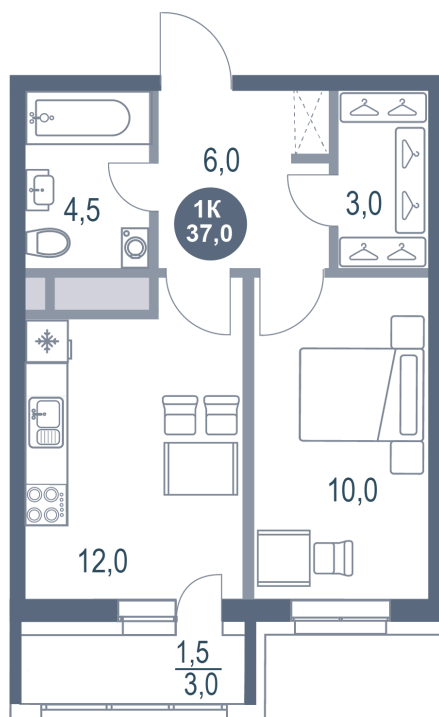

# 1 комнатная 37 м<sup>2</sup>

Отсканируйте QR-код  
и смотрите на сайте  
kotelnikipark.ru

7 407 980 руб.

В ипотеку от 32 202 руб.

Корпус

Корпус №12

Этаж

15