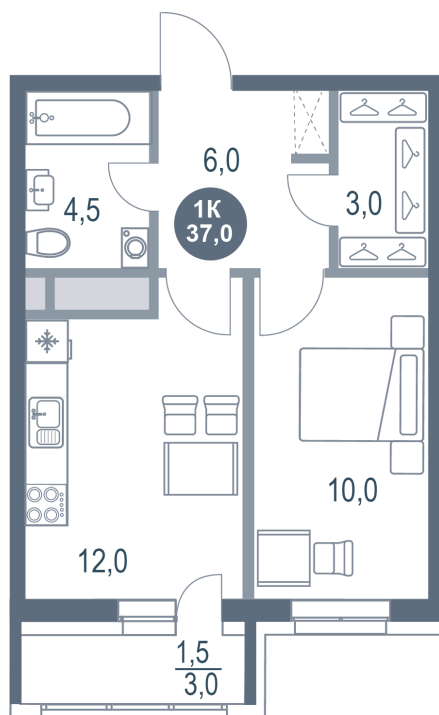

Номер: 212

1 комнатная 37 м²

Отсканируйте QR-код
и смотрите на сайте
kotelnikipark.ru

7 407 980 руб.

В ипотеку от 32 202 руб.

Корпус

Корпус №12

Этаж

15

Секция

2

18.10.2024, 06:32

Не является публичной офертой, цена может быть скорректирована. Информация взята с сайта «kotelnikipark.ru»

На этаже 15

1 комнатная 37 м²

18.10.2024, 06:32

Не является публичной офертой, цена может быть скорректирована. Информация взята с сайта «kotelnikipark.ru»

На генплане Корпус №12

1 комнатная 37 м²

18.10.2024, 06:32

Не является публичной офертой, цена может быть скорректирована. Информация взята с сайта «kotelnikipark.ru»